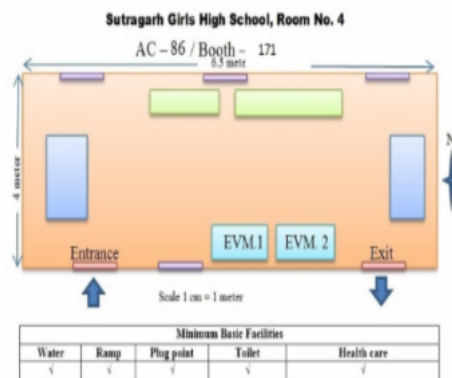

নির্বাচক নিবন্ধন আধিকারিকের স্বাক্ষর

Nazri Naksha

Google Map View

Polling Station Building Front View

Polling Station Front View

Cad View

Key MAP View

বিধানসভা নির্বাচনক্ষেত্রের নং, নাম : 86-শান্তিপুর  
ভাগ নং, নাম : 1-চুনুরীপাড়া স্ট্রীট (আংশিক)