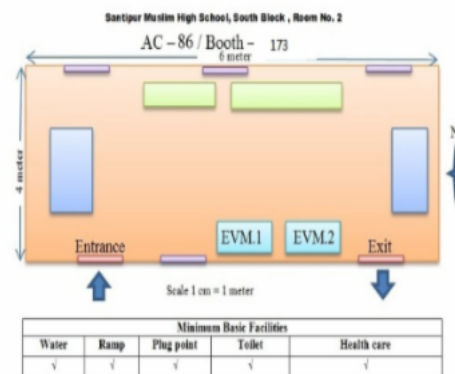

Key MAP View