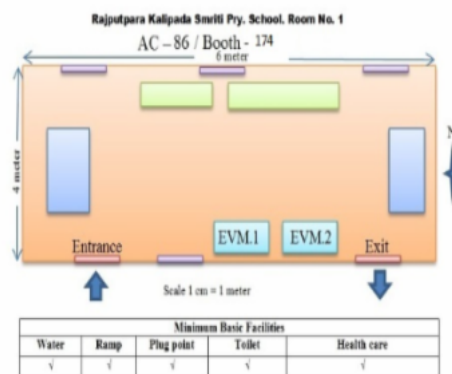

Key MAP View