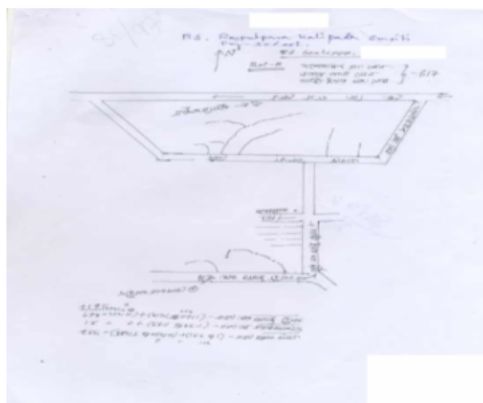

Nazri Naksha