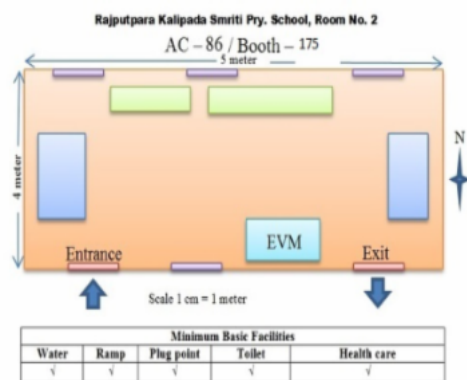

নির্বাচক নিবন্ধন আধিকারিকের স্বাক্ষর

Nazri Naksha

Google Map View

Polling Station Building Front View

Polling Station Front View

Cad View

Key MAP View

1 নাম : জাহানারা বিবি স্বামীর নাম: সওকত বাড়ির নং : n0092 বয়স : 40 লিঙ্গ : মহিলা	DDZ2667129 ফটো উপলব্ধ	2 নাম : জাকির হোসেন পিতার নাম: লালমহম্মদ বাড়ির নং : n0261 বয়স : 62 লিঙ্গ : পুরুষ	DDZ2675478 ফটো উপলব্ধ	3 নাম : সন্দীপা (খাতুন) বিবি স্বামীর নাম: হেরসাদ আলি খেখ বাড়ির নং : n0035 বয়স : 40 লিঙ্গ : মহিলা	STB0749580 ফটো উপলব্ধ
4 নাম : প্রদীপ অধিকারী পিতার নাম: সুকুমার অধিকারী বাড়ির নং : n0203 বয়স : 52 লিঙ্গ : পুরুষ	DDZ1772698 ফটো উপলব্ধ	5 নাম : আরতী অধিকারী স্বামীর নাম: সুকুমার অধিকারী বাড়ির নং : n0203 বয়স : 71 লিঙ্গ : মহিলা	WB/12/078/396521 ফটো উপলব্ধ	6 নাম : সুকুমার অধিকারী পিতার নাম: পূর্নচন্দ্র অধিকারী বাড়ির নং : n0203 বয়স : 79 লিঙ্গ : পুরুষ	WB/12/078/396007 ফটো উপলব্ধ
7 নাম : শ্যামলী আচার্য পিতার নাম: গৌর আচার্য বাড়ির নং : n0108 বয়স : 38 লিঙ্গ : মহিলা	DDZ3012101 ফটো উপলব্ধ	8 নাম : সমীর আচার্য পিতার নাম: গৌর চন্দ্র আচার্য বাড়ির নং : n0108 বয়স : 44 লিঙ্গ : পুরুষ	DDZ3111390 ফটো উপলব্ধ	9 নাম : লক্ষী আচার্য স্বামীর নাম: গৌর আচার্য বাড়ির নং : n0108 বয়স : 66 লিঙ্গ : মহিলা	WB/12/078/387564 ফটো উপলব্ধ
10 নাম : প্রহ্লাদ আচার্য পিতার নাম: গৌর আচার্য বাড়ির নং : n0108 বয়স : 28 লিঙ্গ : পুরুষ	STB1908185 ফটো উপলব্ধ	11 নাম : সমত আচার্য পিতার নাম: গৌর আচার্য বাড়ির নং : n0108 বয়স : 32 লিঙ্গ : পুরুষ	STB1693225 ফটো উপলব্ধ	12 নাম : স্বপ্ন আচার্য পিতার নাম: সমির আচার্য বাড়ির নং : এন0000 বয়স : 22 লিঙ্গ : মহিলা	STB2604577 ফটো উপলব্ধ
13 নাম : সাবির আলি পিতার নাম: শুকুর আলি বাড়ির নং : এন00145 বয়স : 23 লিঙ্গ : পুরুষ	STB2467603 ফটো উপলব্ধ	14 নাম : সওকত আলী পিতার নাম: আসগর আলী বাড়ির নং : n0219 বয়স : 49 লিঙ্গ : পুরুষ	DDZ2377828 ফটো উপলব্ধ	15 নাম : কৌশিক কুন্ডু পিতার নাম: কার্তিক কুন্ডু বাড়ির নং : n0084 বয়স : 33 লিঙ্গ : পুরুষ	STB1367572 ফটো উপলব্ধ
16 নাম : অশোকা কুণ্ডু স্বামীর নাম: কাশীক কুণ্ডু বাড়ির নং : n0084 বয়স : 53 লিঙ্গ : মহিলা	WB/12/078/387476 ফটো উপলব্ধ	17 নাম : অনিমেষ্ কুণ্ডু পিতার নাম: অমল কুণ্ডু বাড়ির নং : n0076 বয়স : 43 লিঙ্গ : পুরুষ	DDZ1831577 ফটো উপলব্ধ	18 নাম : সন্ধ্যা কুণ্ডু স্বামীর নাম: অমল কুণ্ডু বাড়ির নং : n0076 বয়স : 69 লিঙ্গ : মহিলা	WB/12/078/387193 ফটো উপলব্ধ
19 নাম : অমল কুণ্ডু পিতার নাম: তারিনী কুণ্ডু বাড়ির নং : n0076 বয়স : 79 লিঙ্গ : পুরুষ	WB/12/078/387361 ফটো উপলব্ধ	20 নাম : জয়ন্ত কুণ্ডু পিতার নাম: তপন কুন্ডু বাড়ির নং : n0057 বয়স : 37 লিঙ্গ : পুরুষ	DDZ3012150 ফটো উপলব্ধ	21 নাম : মালতী কুণ্ডু স্বামীর নাম: তপন কুণ্ডু বাড়ির নং : n0057 বয়স : 58 লিঙ্গ : মহিলা	WB/12/078/387061 ফটো উপলব্ধ
22 নাম : সুনিতা কুন্ডু(সাহা) স্বামীর নাম: সুশান্ত কুণ্ডু বাড়ির নং : n0056 বয়স : 39 লিঙ্গ : মহিলা	DDZ3012283 ফটো উপলব্ধ	23 নাম : বাপিন কুন্ডু পিতার নাম: স্বপ্ন কুন্ডু বাড়ির নং : n0056 বয়স : 41 লিঙ্গ : পুরুষ	DDZ2676781 ফটো উপলব্ধ	24 নাম : সুশান্ত কুণ্ডু পিতার নাম: স্বপ্ন কুণ্ডু বাড়ির নং : n0056 বয়স : 47 লিঙ্গ : পুরুষ	DDZ1773993 ফটো উপলব্ধ
25 নাম : প্রতিমা কুণ্ডু স্বামীর নাম: স্বপ্ন কুণ্ডু বাড়ির নং : n0056 বয়স : 61 লিঙ্গ : মহিলা	WB/12/078/387068 ফটো উপলব্ধ	26 নাম : স্বপ্ন কুণ্ডু পিতার নাম: কৃষ্ণগোপাল কুণ্ডু বাড়ির নং : n0056 বয়স : 66 লিঙ্গ : পুরুষ	WB/12/078/387527 ফটো উপলব্ধ	27 নাম : পুষ্প রানি কুণ্ডু স্বামীর নাম: কৃষ্ণগোপাল কুণ্ডু বাড়ির নং : n0056 বয়স : 96 লিঙ্গ : মহিলা	STB2281640 ফটো উপলব্ধ
28 নাম : মানস কুমার কুন্ডু পিতার নাম: রতন কুন্ডু বাড়ির নং : n0055 বয়স : 35 লিঙ্গ : পুরুষ	STB1282433 ফটো উপলব্ধ	29 নাম : পম্পা কুণ্ডু স্বামীর নাম: রতন কুণ্ডু বাড়ির নং : n0055 বয়স : 52 লিঙ্গ : মহিলা	WB/12/078/387067 ফটো উপলব্ধ	30 নাম : রতন কুণ্ডু পিতার নাম: কৃষ্ণগোপাল কুণ্ডু বাড়ির নং : n0055 বয়স : 58 লিঙ্গ : পুরুষ	STB2281715 ফটো উপলব্ধ