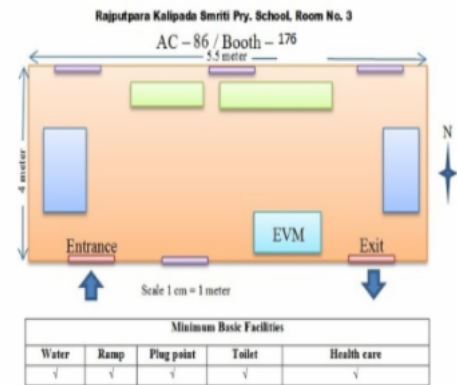

Key MAP View