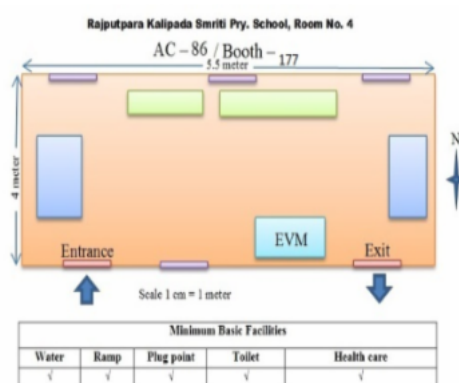

নির্বাচক নিবন্ধন আধিকারিকের স্বাক্ষর

Nazri Naksha

Google Map View

Polling Station Building Front View

Polling Station Front View

Cad View

Key MAP View

1 নাম : আলেমা বেওয়া স্বামীর নাম: নুর মহম্মদ বাড়ির নং : n0031 বয়স : 61 লিঙ্গ : মহিলা ফটো উপলব্ধ	WB/12/078/390834	2 নাম : সজ্জানবিবি সেখ স্বামীর নাম: শাহাজান সেখ বাড়ির নং : n0031 বয়স : 57 লিঙ্গ : মহিলা ফটো উপলব্ধ	WB/12/078/390832	3 নাম : হায়দার সেখ পিতার নাম: নুরমহম্মদ সেখ বাড়ির নং : n0031 বয়স : 52 লিঙ্গ : পুরুষ ফটো উপলব্ধ	STB2281962
4 নাম : ফাসিনী খাতুন সেখ স্বামীর নাম: হায়দার সেখ বাড়ির নং : n0031 বয়স : 50 লিঙ্গ : মহিলা ফটো উপলব্ধ	DDZ2679082	5 নাম : হাবিব শেখ পিতার নাম: হায়দার শেখ বাড়ির নং : এন0031 বয়স : 23 লিঙ্গ : পুরুষ ফটো উপলব্ধ	STB2469930	6 নাম : সন্তু মহন্ত স্বামীর নাম: শ্যামাপদ মহন্ত বাড়ির নং : n0005 বয়স : 37 লিঙ্গ : মহিলা ফটো উপলব্ধ	DDZ3013000
7 নাম : সোনালী অধিকারী মন্ডল স্বামীর নাম: সন্দীপন মন্ডল বাড়ির নং : সতরাগর মানিক নগর পারা বয়স : 33 লিঙ্গ : মহিলা ফটো উপলব্ধ	STB1468818	8 নাম : তন্দ্রা অধিকারী স্বামীর নাম: বরুণ অধিকারী বাড়ির নং : n0005 বয়স : 55 লিঙ্গ : মহিলা ফটো উপলব্ধ	WB/12/078/390035	9 নাম : লাল চরন ইন্দ্র পিতার নাম: গোপাল ইন্দ্র বাড়ির নং : n0099 বয়স : 58 লিঙ্গ : পুরুষ ফটো উপলব্ধ	STB2683688
10 নাম : সুরজিৎ ইন্দ্র পিতার নাম: লালচরন ইন্দ্র বাড়ির নং : এন0099 বয়স : 23 লিঙ্গ : পুরুষ ফটো উপলব্ধ	STB2469856	11 নাম : মামনি ইন্দ্র (প্রামানিক) স্বামীর নাম: লাল ইন্দ্র বাড়ির নং : n0223 বয়স : 51 লিঙ্গ : মহিলা ফটো উপলব্ধ	WB/12/078/390438	12 নাম : শিল্পা কুণ্ডু দেবনাথ স্বামীর নাম: পিন্টু কুণ্ডু বাড়ির নং : এন0314 বয়স : 27 লিঙ্গ : মহিলা ফটো উপলব্ধ	STB2469955
13 নাম : বলাই কুণ্ডু পিতার নাম: শিব কুণ্ডু বাড়ির নং : n0015 বয়স : 40 লিঙ্গ : পুরুষ ফটো উপলব্ধ	DDZ3013018	14 নাম : কানাই কুন্ডু পিতার নাম: শিব কুন্ডু বাড়ির নং : n0015 বয়স : 43 লিঙ্গ : পুরুষ ফটো উপলব্ধ	DDZ2678951	15 নাম : পাপাই কর্মকার পিতার নাম: পার্থ কর্মকার বাড়ির নং : এন0130 বয়স : 23 লিঙ্গ : পুরুষ ফটো উপলব্ধ	STB2469948
16 নাম : সহদেব কর্মকার পিতার নাম: পটল কর্মকার বাড়ির নং : n0065 বয়স : 63 লিঙ্গ : পুরুষ ফটো উপলব্ধ	WB/12/078/390791	17 নাম : সৌমেন কর্মকার পিতার নাম: সহদেব কর্মকার বাড়ির নং : n0065 বয়স : 34 লিঙ্গ : পুরুষ ফটো উপলব্ধ	STB1368042	18 নাম : মালতী কর্মকার স্বামীর নাম: সহদেব কর্মকার বাড়ির নং : n0065 বয়স : 58 লিঙ্গ : মহিলা ফটো উপলব্ধ	WB/12/078/390774
19 নাম : সৌরভ কাপড়িয়া পিতার নাম: শঙ্কর কাপড়িয়া বাড়ির নং : n0008 বয়স : 28 লিঙ্গ : পুরুষ ফটো উপলব্ধ	STB1908664	20 নাম : প্রদীপ কাপড়িয়া পিতার নাম: নিশিকান্ত কাপড়িয়া বাড়ির নং : n0008 বয়স : 45 লিঙ্গ : পুরুষ ফটো উপলব্ধ	DDZ1831940	21 নাম : জলি কাপড়িয়া স্বামীর নাম: শঙ্কর কাপড়িয়া বাড়ির নং : n0008 বয়স : 43 লিঙ্গ : মহিলা ফটো উপলব্ধ	STB1802156
22 নাম : শঙ্কর কাপড়িয়া পিতার নাম: নিশিকান্ত কাপড়িয়া বাড়ির নং : n0008 বয়স : 55 লিঙ্গ : পুরুষ ফটো উপলব্ধ	STB2281889	23 নাম : অন্নপূর্ণা কাপড়িয়া স্বামীর নাম: নিশিকান্ত কাপড়িয়া বাড়ির নং : n0008 বয়স : 75 লিঙ্গ : মহিলা ফটো উপলব্ধ	STB2281871	24 নাম : ফারুক কারিকর পিতার নাম: সামসের আলি কারিকর বাড়ির নং : n0246 বয়স : 35 লিঙ্গ : পুরুষ ফটো উপলব্ধ	STB1365139
25 নাম : মকিমা বিবি কারিকর স্বামীর নাম: সামসের আলি কারিকর বাড়ির নং : n0245 বয়স : 38 লিঙ্গ : মহিলা ফটো উপলব্ধ	STB1184787	26 নাম : পানসুনারা বিবি স্বামীর নাম: ফারুক কারিকর বাড়ির নং : n0246 বয়স : 31 লিঙ্গ : মহিলা ফটো উপলব্ধ	STB2024776	27 নাম : লোকনাথ খাঁ পিতার নাম: নিমাই খাঁ বাড়ির নং : n0016 বয়স : 30 লিঙ্গ : পুরুষ ফটো উপলব্ধ	STB1693894
28 নাম : মিনু খাঁ স্বামীর নাম: নিমাই খাঁ বাড়ির নং : n0016 বয়স : 50 লিঙ্গ : মহিলা ফটো উপলব্ধ	WB/12/078/312050	29 নাম : নিমাই খাঁ পিতার নাম: সাগর খাঁ বাড়ির নং : n0016 বয়স : 57 লিঙ্গ : পুরুষ ফটো উপলব্ধ	WB/12/078/312376	30 নাম : বর্ষা খাঁ স্বামীর নাম: ভোলানাথ খাঁ বাড়ির নং : এন0016 বয়স : 24 লিঙ্গ : মহিলা ফটো উপলব্ধ	STB2403624