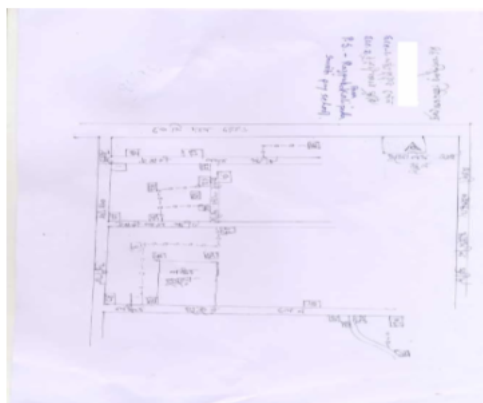

নির্বাচক নিবন্ধন আধিকারিকের স্বাক্ষর

Nazri Naksha

Google Map View

Polling Station Building Front View

Polling Station Front View

Cad View

Key MAP View

1 নাম : আলেমা বেওয়া স্বামীর নাম: নুর মহম্মদ বাড়ির নং : n0031 বয়স : 61 লিঙ্গ : মহিলা ফটো উপলব্ধ	WB/12/078/390834	2 নাম : সজ্জানবিবি সেখ স্বামীর নাম: শাহাজান সেখ বাড়ির নং : n0031 বয়স : 57 লিঙ্গ : মহিলা ফটো উপলব্ধ	WB/12/078/390832	3 নাম : হায়দার সেখ পিতার নাম: নুরমহম্মদ সেখ বাড়ির নং : n0031 বয়স : 52 লিঙ্গ : পুরুষ ফটো উপলব্ধ	STB2281962
4 নাম : ফাসিনী খাতুন সেখ স্বামীর নাম: হায়দার সেখ বাড়ির নং : n0031 বয়স : 50 লিঙ্গ : মহিলা ফটো উপলব্ধ	DDZ2679082	5 নাম : হাবিব শেখ পিতার নাম: হায়দার শেখ বাড়ির নং : এন0031 বয়স : 23 লিঙ্গ : পুরুষ ফটো উপলব্ধ	STB2469930	6 নাম : সন্তু মহন্ত স্বামীর নাম: শ্যামাপদ মহন্ত বাড়ির নং : n0005 বয়স : 37 লিঙ্গ : মহিলা ফটো উপলব্ধ	DDZ3013000
7 নাম : সোনালী অধিকারী মন্ডল স্বামীর নাম: সন্দীপন মন্ডল বাড়ির নং : সতরাগর মানিক নগর পারা বয়স : 33 লিঙ্গ : মহিলা ফটো উপলব্ধ	STB1468818	8 নাম : তন্দ্রা অধিকারী স্বামীর নাম: বরুণ অধিকারী বাড়ির নং : n0005 বয়স : 55 লিঙ্গ : মহিলা ফটো উপলব্ধ	WB/12/078/390035	9 নাম : লাল চরন ইন্দ্র পিতার নাম: গোপাল ইন্দ্র বাড়ির নং : n0099 বয়স : 58 লিঙ্গ : পুরুষ ফটো উপলব্ধ	STB2683688
10 নাম : সুরজিৎ ইন্দ্র পিতার নাম: লালচরন ইন্দ্র বাড়ির নং : এন0099 বয়স : 23 লিঙ্গ : পুরুষ ফটো উপলব্ধ	STB2469856	11 নাম : মামনি ইন্দ্র (প্রামানিক) স্বামীর নাম: লাল ইন্দ্র বাড়ির নং : n0223 বয়স : 51 লিঙ্গ : মহিলা ফটো উপলব্ধ	WB/12/078/390438	12 নাম : শিল্পা কুণ্ডু দেবনাথ স্বামীর নাম: পিন্টু কুণ্ডু বাড়ির নং : এন0314 বয়স : 27 লিঙ্গ : মহিলা ফটো উপলব্ধ	STB2469955
13 নাম : বলাই কুণ্ডু পিতার নাম: শিব কুণ্ডু বাড়ির নং : n0015 বয়স : 40 লিঙ্গ : পুরুষ ফটো উপলব্ধ	DDZ3013018	14 নাম : কানাই কুন্ডু পিতার নাম: শিব কুন্ডু বাড়ির নং : n0015 বয়স : 43 লিঙ্গ : পুরুষ ফটো উপলব্ধ	DDZ2678951	15 নাম : পাপাই কর্মকার পিতার নাম: পার্থ কর্মকার বাড়ির নং : এন0130 বয়স : 23 লিঙ্গ : পুরুষ ফটো উপলব্ধ	STB2469948
16 নাম : সহদেব কর্মকার পিতার নাম: পটল কর্মকার বাড়ির নং : n0065 বয়স : 63 লিঙ্গ : পুরুষ ফটো উপলব্ধ	WB/12/078/390791	17 নাম : সৌমেন কর্মকার পিতার নাম: সহদেব কর্মকার বাড়ির নং : n0065 বয়স : 34 লিঙ্গ : পুরুষ ফটো উপলব্ধ	STB1368042	18 নাম : মালতী কর্মকার স্বামীর নাম: সহদেব কর্মকার বাড়ির নং : n0065 বয়স : 58 লিঙ্গ : মহিলা ফটো উপলব্ধ	WB/12/078/390774
19 নাম : সৌরভ কাপড়িয়া পিতার নাম: শঙ্কর কাপড়িয়া বাড়ির নং : n0008 বয়স : 28 লিঙ্গ : পুরুষ ফটো উপলব্ধ	STB1908664	20 নাম : প্রদীপ কাপড়িয়া পিতার নাম: নিশিকান্ত কাপড়িয়া বাড়ির নং : n0008 বয়স : 45 লিঙ্গ : পুরুষ ফটো উপলব্ধ	DDZ1831940	21 নাম : জলি কাপড়িয়া স্বামীর নাম: শঙ্কর কাপড়িয়া বাড়ির নং : n0008 বয়স : 43 লিঙ্গ : মহিলা ফটো উপলব্ধ	STB1802156
22 নাম : শঙ্কর কাপড়িয়া পিতার নাম: নিশিকান্ত কাপড়িয়া বাড়ির নং : n0008 বয়স : 55 লিঙ্গ : পুরুষ ফটো উপলব্ধ	STB2281889	23 নাম : অন্নপূর্ণা কাপড়িয়া স্বামীর নাম: নিশিকান্ত কাপড়িয়া বাড়ির নং : n0008 বয়স : 75 লিঙ্গ : মহিলা ফটো উপলব্ধ	STB2281871	24 নাম : ফারুক কারিকর পিতার নাম: সামসের আলি কারিকর বাড়ির নং : n0246 বয়স : 35 লিঙ্গ : পুরুষ ফটো উপলব্ধ	STB1365139
25 নাম : মকিমা বিবি কারিকর স্বামীর নাম: সামসের আলি কারিকর বাড়ির নং : n0245 বয়স : 38 লিঙ্গ : মহিলা ফটো উপলব্ধ	STB1184787	26 নাম : পানসুনারা বিবি স্বামীর নাম: ফারুক কারিকর বাড়ির নং : n0246 বয়স : 31 লিঙ্গ : মহিলা ফটো উপলব্ধ	STB2024776	27 নাম : লোকনাথ খাঁ পিতার নাম: নিমাই খাঁ বাড়ির নং : n0016 বয়স : 30 লিঙ্গ : পুরুষ ফটো উপলব্ধ	STB1693894
28 নাম : মিনু খাঁ স্বামীর নাম: নিমাই খাঁ বাড়ির নং : n0016 বয়স : 50 লিঙ্গ : মহিলা ফটো উপলব্ধ	WB/12/078/312050	29 নাম : নিমাই খাঁ পিতার নাম: সাগর খাঁ বাড়ির নং : n0016 বয়স : 57 লিঙ্গ : পুরুষ ফটো উপলব্ধ	WB/12/078/312376	30 নাম : বর্ষা খাঁ স্বামীর নাম: ভোলানাথ খাঁ বাড়ির নং : এন0016 বয়স : 24 লিঙ্গ : মহিলা ফটো উপলব্ধ	STB2403624