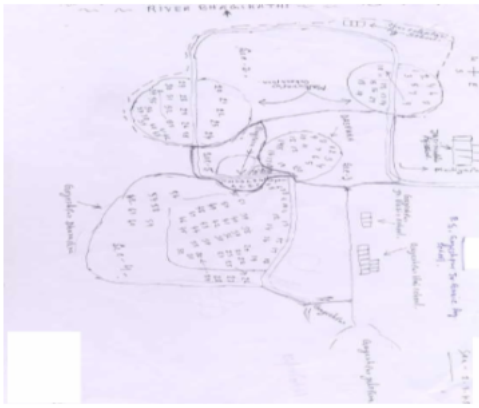

Nazri Naksha