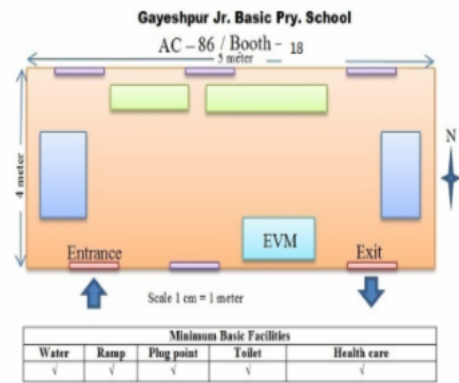

Key MAP View