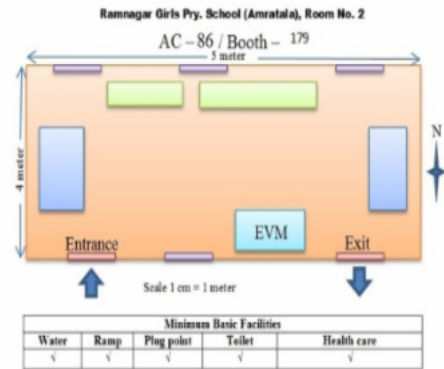

Key MAP View