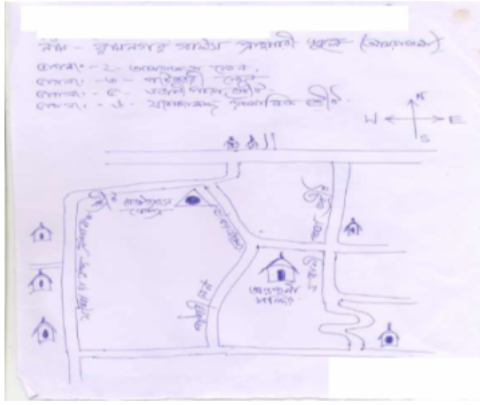

Nazri Naksha