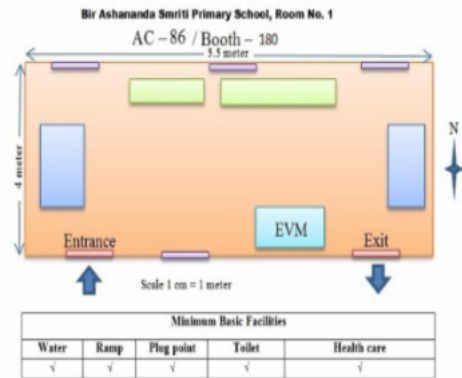

Key MAP View