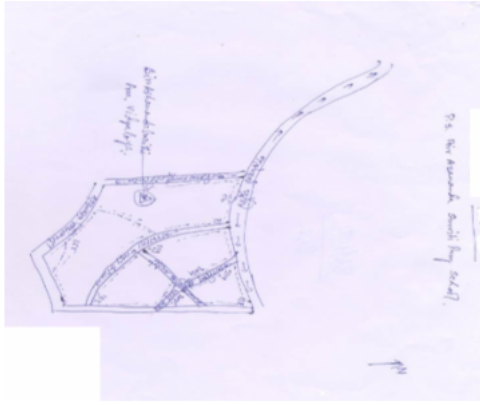

Nazri Naksha