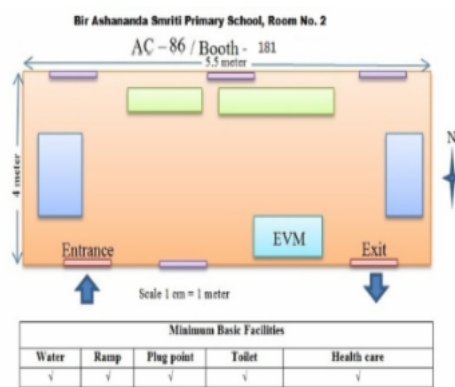

Polling Station Front View

86-181 Bir Ashananda Smriti Pry. School R-2

Cad View

Key MAP View

1 নাম : শুভপ্রসাদ উকিল পিতার নাম: শ্যামাপ্রসাদ উকিল বাড়ির নং : n0007 বয়স : 41 লিঙ্গ : পুরুষ	DDZ2701316 ফটো উপলব্ধ	2 নাম : নিতা উকিল(ব্যানাজ্জী) স্বামীর নাম: শুভ প্রসাদ উকিল বাড়ির নং : n0007 বয়স : 40 লিঙ্গ : মহিলা	STB1732064 ফটো উপলব্ধ	Q 3 নাম : নবনীতা উকিল স্বামীর নাম: সৌম্য প্রসাদ উকিল বাড়ির নং : বয়স : 37 লিঙ্গ : মহিলা	STB1802818 ফটো উপলব্ধ
4 নাম : সৌম্য প্রসাদ উকিল পিতার নাম: শ্যামাপ্রসাদ উকিল বাড়ির নং : n0210 বয়স : 38 লিঙ্গ : পুরুষ	DDZ2938249 ফটো উপলব্ধ	5 নাম : শ্যামাপ্রসাদ উকিল পিতার নাম: কালীপ্রসাদ উকিল বাড়ির নং : n0007 বয়স : 71 লিঙ্গ : পুরুষ	STB2025484 ফটো উপলব্ধ	6 নাম : বিপুল কুমার কুণ্ডু পিতার নাম: মনীন্দ্রলাল কুণ্ডু বাড়ির নং : n0063 বয়স : 47 লিঙ্গ : পুরুষ	DDZ2432094 ফটো উপলব্ধ
7 নাম : অলোক কুন্ডু পিতার নাম: অমল্য কুন্ডু বাড়ির নং : n0035 বয়স : 59 লিঙ্গ : পুরুষ	WB/12/078/453836 ফটো উপলব্ধ	8 নাম : স্বপ্না কুন্ডু স্বামীর নাম: অলোক কুন্ডু বাড়ির নং : n0035 বয়স : 50 লিঙ্গ : মহিলা	WB/40/276/375420 ফটো উপলব্ধ	9 নাম : বিশ্বজিত কুন্ডু পিতার নাম: অশোক কুন্ডু বাড়ির নং : n0035 বয়স : 38 লিঙ্গ : পুরুষ	DDZ3022027 ফটো উপলব্ধ
10 নাম : অশোক কুন্ডু পিতার নাম: অমল্য কুন্ডু বাড়ির নং : n0050 বয়স : 70 লিঙ্গ : পুরুষ	DDZ1743129 ফটো উপলব্ধ	11 নাম : মঙ্গলা কুন্ডু স্বামীর নাম: অশোক কুন্ডু বাড়ির নং : n0050 বয়স : 58 লিঙ্গ : মহিলা	DDZ1743186 ফটো উপলব্ধ	12 নাম : অর্চনা কুন্ডু স্বামীর নাম: আশীষ কুন্ডু বাড়ির নং : এন031/1 বয়স : 45 লিঙ্গ : মহিলা	DDZ2434959 ফটো উপলব্ধ
13 নাম : সবিতা কুণ্ডু মল্লা স্বামীর নাম: বিপ্লব কুণ্ডু বাড়ির নং : 182-বীর আশানন্দ স্মৃতি প্রাইম বয়স : 41 লিঙ্গ : মহিলা	STB2343309 ফটো উপলব্ধ	14 নাম : বিপ্লব কুন্ডু পিতার নাম: মণীন্দ্রলাল কুণ্ডু বাড়ির নং : নং 000 বয়স : 49 লিঙ্গ : পুরুষ	STB2343291 ফটো উপলব্ধ	15 নাম : কিরণজিৎ কুন্ডু পিতার নাম: অশোক কুন্ডু বাড়ির নং : n0050 বয়স : 41 লিঙ্গ : পুরুষ	DDZ2821569 ফটো উপলব্ধ
16 নাম : ইমরান ইসলাম পিতার নাম: নূর ইসলাম বাড়ির নং : n0001 বয়স : 46 লিঙ্গ : পুরুষ	DDZ1878149 ফটো উপলব্ধ	17 নাম : মান্নি খাতুন স্বামীর নাম: ইমরান ইসলাম বাড়ির নং : n0001 বয়স : 31 লিঙ্গ : মহিলা	STB1694934 ফটো উপলব্ধ	18 নাম : সোহম ইসলাম পিতার নাম: নূর ইসলাম বাড়ির নং : n0001 বয়স : 39 লিঙ্গ : পুরুষ	DDZ2821551 ফটো উপলব্ধ
19 নাম : আনোয়ারা খাতুন স্বামীর নাম: নূর ইসলাম বাড়ির নং : n0001 বয়স : 72 লিঙ্গ : মহিলা	STB2343143 ফটো উপলব্ধ	20 নাম : চম্পা গুপ্ত স্বামীর নাম: শ্যামল গুপ্ত বাড়ির নং : এন037 বয়স : 59 লিঙ্গ : মহিলা	DDZ0174805 ফটো উপলব্ধ	21 নাম : তনয় গুপ্ত পিতার নাম: শ্যামল গুপ্ত বাড়ির নং : এন037/2 বয়স : 36 লিঙ্গ : পুরুষ	STB0799940 ফটো উপলব্ধ
22 নাম : রিমি প্রমাণিক পিতার নাম: উত্তম প্রমাণিক বাড়ির নং : নং53 বয়স : 25 লিঙ্গ : মহিলা	STB2343564 ফটো উপলব্ধ	23 নাম : সৌরজিৎ গুহ পিতার নাম: সিদ্ধেশ্বর গুহ বাড়ির নং : n0053 বয়স : 28 লিঙ্গ : পুরুষ	STB1909258 ফটো উপলব্ধ	24 নাম : কথা গুহ পিতার নাম: সর্বজিৎ গুহ বাড়ির নং : n0039 বয়স : 26 লিঙ্গ : মহিলা	STB2071389 ফটো উপলব্ধ
25 নাম : সুরজিৎ গুহ পিতার নাম: তরুন গুহ বাড়ির নং : n0053 বয়স : 41 লিঙ্গ : পুরুষ	DDZ2519825 ফটো উপলব্ধ	26 নাম : অরিজিৎ গুহ পিতার নাম: তারাপদ গুহ বাড়ির নং : n0054 বয়স : 40 লিঙ্গ : পুরুষ	DDZ2701324 ফটো উপলব্ধ	27 নাম : শিলাজিৎ গুহ পিতার নাম: সর্বজিৎ গুহ বাড়ির নং : এন0054 বয়স : 23 লিঙ্গ : পুরুষ	STB2490308 ফটো উপলব্ধ
28 নাম : সিদ্ধেশ্বর গুহ পিতার নাম: স্বর্গীয় অরুন চন্দ্র গুহ বাড়ির নং : n0053 বয়স : 63 লিঙ্গ : পুরুষ	STB2282242 ফটো উপলব্ধ	29 নাম : সন্ধ্যা গুহ স্বামীর নাম: তরুন গুহ বাড়ির নং : n0053 বয়স : 68 লিঙ্গ : মহিলা	STB2212231 ফটো উপলব্ধ	30 নাম : মীনা গুহ স্বামীর নাম: স্বপন কুমার গুহ বাড়ির নং : n0053 বয়স : 62 লিঙ্গ : মহিলা	STB2215572 ফটো উপলব্ধ