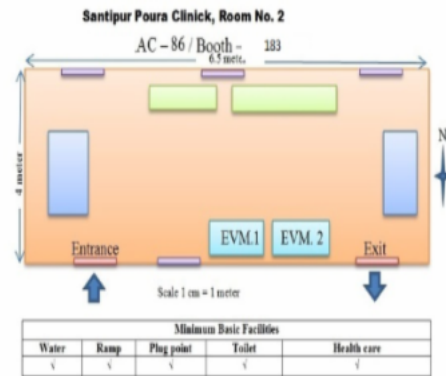

নির্বাচক নিবন্ধন আধিকারিকের স্বাক্ষর

Nazri Naksha

Google Map View

Polling Station Building Front View

Polling Station Front View

Cad View

Key MAP View

1 নাম : সৌরিমা কুণ্ডু পিতার নাম: গোপাল কুণ্ডু বাড়ির নং : N0126 বয়স : 24 লিঙ্গ : মহিলা	STB2344125 ফটো উপলব্ধ	2 নাম : কঙ্কনা কুণ্ডু পিতার নাম: নীল রতন কুণ্ডু বাড়ির নং : N0126 বয়স : 26 লিঙ্গ : মহিলা	STB2344141 ফটো উপলব্ধ	3 নাম : সায়ন কুণ্ডু পিতার নাম: গণেশ চন্দ্র কুণ্ডু বাড়ির নং : এন০০১৪ বয়স : 22 লিঙ্গ : পুরুষ	STB2541480 ফটো উপলব্ধ
4 নাম : পূজা কুণ্ডু স্বামীর নাম: সোমনাথ কুণ্ডু বাড়ির নং : N0141 বয়স : 31 লিঙ্গ : মহিলা	SSA1601251 ফটো উপলব্ধ	5 নাম : অনুশ্রী কুণ্ডু নাগ স্বামীর নাম: প্রবীর কুণ্ডু বাড়ির নং : N0000 বয়স : 32 লিঙ্গ : মহিলা	STB2344273 ফটো উপলব্ধ	6 নাম : চয়নিকা দেবনাথ পিতার নাম: বাবলু দেবনাথ বাড়ির নং : এন0২৩৭ বয়স : 35 লিঙ্গ : মহিলা	STB1274505 ফটো উপলব্ধ
7 নাম : কৃষ্ণধন গাঙ্গুলী পিতার নাম: অশ্বিনী গাঙ্গুলী বাড়ির নং : n0239 বয়স : 77 লিঙ্গ : পুরুষ	WB/12/078/048220 ফটো উপলব্ধ	8 নাম : আরতী গাঙ্গুলী স্বামীর নাম: কৃষ্ণধন গাঙ্গুলী বাড়ির নং : n0238 বয়স : 66 লিঙ্গ : মহিলা	WB/12/078/048221 ফটো উপলব্ধ	9 নাম : সৈকত গাঙ্গুলী পিতার নাম: কৃষ্ণধন গাঙ্গুলী বাড়ির নং : n0237 বয়স : 37 লিঙ্গ : পুরুষ	DDZ2955607 ফটো উপলব্ধ
10 নাম : কৌস্তভ বন্ধু গোস্বামী পিতার নাম: কৌশায়ী বন্ধু গোস্বামী বাড়ির নং : এন0000 বয়স : 23 লিঙ্গ : পুরুষ	STB2470813 ফটো উপলব্ধ	11 নাম : সৌরমী ঘোষ পিতার নাম: সন্দীপ ঘোষ বাড়ির নং : এন0014 বয়স : 25 লিঙ্গ : মহিলা	STB2169480 ফটো উপলব্ধ	12 নাম : সন্দীপ ঘোষ পিতার নাম: তারাশঙ্কর ঘোষ বাড়ির নং : n0014 বয়স : 58 লিঙ্গ : পুরুষ	DDZ2702116 ফটো উপলব্ধ
13 নাম : বরুণ ঘোষ পিতার নাম: তারাশঙ্কর ঘোষ বাড়ির নং : n0010 বয়স : 63 লিঙ্গ : পুরুষ	DDZ1768241 ফটো উপলব্ধ	14 নাম : রীতা ঘোষ স্বামীর নাম: সন্দীপ ঘোষ বাড়ির নং : n0008 বয়স : 44 লিঙ্গ : মহিলা	DDZ2432805 ফটো উপলব্ধ	15 নাম : বিশুজিৎ চক্রবর্তী পিতার নাম: জয়দেব চক্রবর্তী বাড়ির নং : N0000 বয়স : 37 লিঙ্গ : পুরুষ	STB2344257 ফটো উপলব্ধ
16 নাম : সমির চক্রবর্তী মায়ের নাম: জয়দেব চক্রবর্তী বাড়ির নং : এন0000 বয়স : 44 লিঙ্গ : পুরুষ	STB2470854 ফটো উপলব্ধ	17 নাম : পূজা চ্যাটার্জী পিতার নাম: স্বপন চ্যাটার্জী বাড়ির নং : n0003 বয়স : 28 লিঙ্গ : মহিলা	STB1909555 ফটো উপলব্ধ	18 নাম : কৌশিক চ্যাটার্জী পিতার নাম: তপন চ্যাটার্জী বাড়ির নং : n0003 বয়স : 30 লিঙ্গ : পুরুষ	STB1695444 ফটো উপলব্ধ
19 নাম : রিংকু চট্টোপাধ্যায় স্বামীর নাম: স্বপন চট্টোপাধ্যায় বাড়ির নং : n0003 বয়স : 39 লিঙ্গ : মহিলা	DDZ2821874 ফটো উপলব্ধ	20 নাম : স্বপন চট্টোপাধ্যায় পিতার নাম: বৈদ্যনাথ চট্টোপাধ্যায় বাড়ির নং : n0003 বয়স : 57 লিঙ্গ : পুরুষ	WB/12/078/456486 ফটো উপলব্ধ	21 নাম : মিঠু চট্টোপাধ্যায় স্বামীর নাম: তপন চট্টোপাধ্যায় বাড়ির নং : n0003 বয়স : 52 লিঙ্গ : মহিলা	WB/12/078/456154 ফটো উপলব্ধ
22 নাম : অর্নব চ্যাটার্জী পিতার নাম: শ্যামল চ্যাটার্জী বাড়ির নং : n0006 বয়স : 42 লিঙ্গ : পুরুষ	DDZ2702900 ফটো উপলব্ধ	23 নাম : তপতী চ্যাটার্জী স্বামীর নাম: শ্যামল চ্যাটার্জী বাড়ির নং : n0006 বয়স : 68 লিঙ্গ : মহিলা	WB/12/078/456361 ফটো উপলব্ধ	24 নাম : নবনিতা চ্যাটার্জী পিতার নাম: কল্যান চ্যাটার্জী বাড়ির নং : n0005 বয়স : 31 লিঙ্গ : মহিলা	STB1695469 ফটো উপলব্ধ
25 নাম : রাসমণী দাস স্বামীর নাম: দীপক দাস বাড়ির নং : n0005 বয়স : 53 লিঙ্গ : মহিলা	DDZ2702207 ফটো উপলব্ধ	26 নাম : সোমা চ্যাটার্জী স্বামীর নাম: কল্যান চ্যাটার্জী বাড়ির নং : n0005 বয়স : 52 লিঙ্গ : মহিলা	WB/12/078/456156 ফটো উপলব্ধ	27 নাম : কল্যান চ্যাটার্জী পিতার নাম: কৃষ্ণকুমার চ্যাটার্জী বাড়ির নং : n0005 বয়স : 60 লিঙ্গ : পুরুষ	WB/12/078/456409 ফটো উপলব্ধ
28 নাম : আশীষ চ্যাটার্জী পিতার নাম: নিমাই চট্টোপাধ্যায় বাড়ির নং : n0004 বয়স : 66 লিঙ্গ : পুরুষ	STB2282424 ফটো উপলব্ধ	29 নাম : আলো চ্যাটার্জী স্বামীর নাম: আশীষ চ্যাটার্জী বাড়ির নং : N0055 বয়স : 59 লিঙ্গ : মহিলা	STB2344331 ফটো উপলব্ধ	30 নাম : দীপা চ্যাটার্জী স্বামীর নাম: সুদীপ চ্যাটার্জী বাড়ির নং : 37 MOHABHARAT PODDAR LANE বয়স : 69 লিঙ্গ : মহিলা	STB2344083 ফটো উপলব্ধ