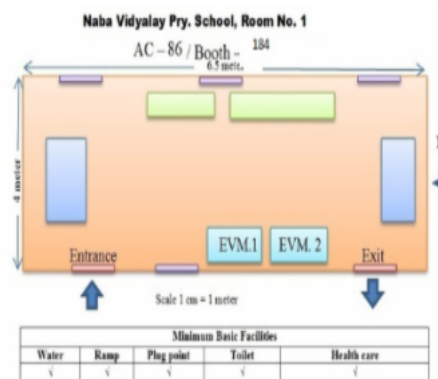

Key MAP View