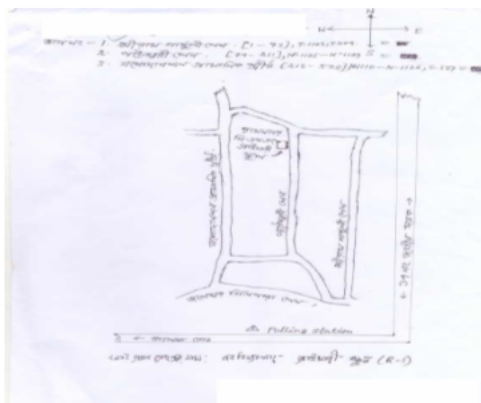

Nazri Naksha