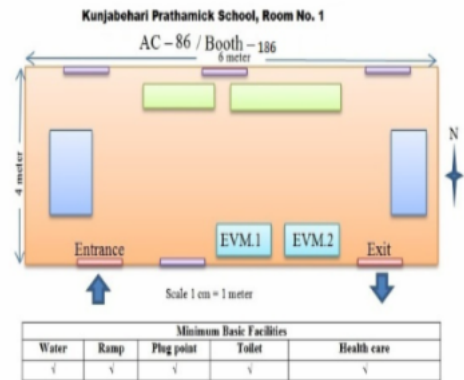

Polling Station Front View

86-186 Kunja Behari Pratha.
Vidyalaya R-1

Cad View

Key MAP View

1 নাম : অক্ষয় কুণ্ড পিতার নাম: মুকুন্দ কুণ্ড বাড়ির নং : n0001 বয়স : 58 লিঙ্গ : পুরুষ ফটো উপলব্ধ	WB/12/078/462691	2 নাম : শ্রাবনী কুন্ড (পাত্র) স্বামীর নাম: পুলক কুন্ড বাড়ির নং : n0003 বয়স : 42 লিঙ্গ : মহিলা ফটো উপলব্ধ	DDZ3022472	3 নাম : পুলক কুণ্ড পিতার নাম: দুর্গাপদ কুণ্ড বাড়ির নং : n0003 বয়স : 54 লিঙ্গ : পুরুষ ফটো উপলব্ধ	WB/12/078/462011
4 নাম : অলোক কুণ্ড পিতার নাম: দুর্গাপদ কুণ্ড বাড়ির নং : n0003 বয়স : 56 লিঙ্গ : পুরুষ ফটো উপলব্ধ	WB/12/078/462388	5 নাম : সঞ্চিতা কুন্ড স্বামীর নাম: অরিন্জিত কুন্ড বাড়ির নং : n0002 বয়স : 43 লিঙ্গ : মহিলা ফটো উপলব্ধ	DDZ2822351	6 নাম : অদিতি কুন্ড পিতার নাম: অক্ষয় কুন্ড বাড়ির নং : n0001 বয়স : 29 লিঙ্গ : মহিলা ফটো উপলব্ধ	STB1803832
7 নাম : রীতা কুন্ড স্বামীর নাম: অক্ষয় কুন্ড বাড়ির নং : n0001 বয়স : 53 লিঙ্গ : মহিলা ফটো উপলব্ধ	DDZ1879519	8 নাম : অরিন্জিত কুণ্ড পিতার নাম: ভবেন্দ্র চন্দ্র কুণ্ড বাড়ির নং : n0002 বয়স : 51 লিঙ্গ : পুরুষ ফটো উপলব্ধ	STB2717015	9 নাম : সুমনা কুণ্ড স্বামীর নাম: আশীষ কুণ্ড বাড়ির নং : এন0102 বয়স : 27 লিঙ্গ : মহিলা ফটো উপলব্ধ	STB2171080
10 নাম : অভিজিত সাহা পিতার নাম: খোকন সাহা বাড়ির নং : n0001 বয়স : 33 লিঙ্গ : পুরুষ ফটো উপলব্ধ	STB1470509	11 নাম : বাপন ঘোষ পিতার নাম: জীবন ঘোষ বাড়ির নং : 19/22 বয়স : 23 লিঙ্গ : পুরুষ ফটো উপলব্ধ	STB2472314	12 নাম : সুমনা ঘোষ পিতার নাম: রণজীত ঘোষ বাড়ির নং : এন0001 বয়স : 44 লিঙ্গ : মহিলা ফটো উপলব্ধ	STB2472223
13 নাম : সুসীতা দাস স্বামীর নাম: অভিজিত সাহা বাড়ির নং : এন0001 বয়স : 32 লিঙ্গ : মহিলা ফটো উপলব্ধ	STB1559236	14 নাম : আমিনা খাতুন পিতার নাম: স্ক আবদুল খাতুন বাড়ির নং : 174 বয়স : 22 লিঙ্গ : মহিলা ফটো উপলব্ধ	STB2539369	15 নাম : মায়ী খাতুন স্বামীর নাম: মৌসম শেখ বাড়ির নং : N0087 বয়স : 25 লিঙ্গ : মহিলা ফটো উপলব্ধ	STB2345346
16 নাম : সুশিত বক্র গোস্বামী পিতার নাম: প্রিয়বন্ধু গোস্বামী বাড়ির নং : n0045 বয়স : 41 লিঙ্গ : পুরুষ ফটো উপলব্ধ	DDZ2703189	17 নাম : শিপ্রা ঘোষ স্বামীর নাম: রনজিত ঘোষ বাড়ির নং : n0013 বয়স : 59 লিঙ্গ : মহিলা ফটো উপলব্ধ	WB/12/078/462070	18 নাম : রনজিত ঘোষ পিতার নাম: গোল্ডবিহারী ঘোষ বাড়ির নং : n0013 বয়স : 69 লিঙ্গ : পুরুষ ফটো উপলব্ধ	WB/12/078/462059
19 নাম : বাসন্তী ঘোষ স্বামীর নাম: কালীস্বাধন ঘোষ বাড়ির নং : n0007 বয়স : 69 লিঙ্গ : মহিলা ফটো উপলব্ধ	WB/12/078/462799	20 নাম : কালীস্বাধন ঘোষ পিতার নাম: লালমোহন ঘোষ বাড়ির নং : n0007 বয়স : 79 লিঙ্গ : পুরুষ ফটো উপলব্ধ	WB/12/078/462058	21 নাম : চৈতালী ঘোষ(পাল) স্বামীর নাম: সঞ্জয় ঘোষ বাড়ির নং : n0004 বয়স : 42 লিঙ্গ : মহিলা ফটো উপলব্ধ	DDZ2822302
22 নাম : সঞ্জয় ঘোষ পিতার নাম: নিমাই ঘোষ বাড়ির নং : n0004 বয়স : 49 লিঙ্গ : পুরুষ ফটো উপলব্ধ	WB/12/078/462343	23 নাম : কৌশিক ঘোষ পিতার নাম: কল্যান ঘোষ বাড়ির নং : n0004 বয়স : 29 লিঙ্গ : পুরুষ ফটো উপলব্ধ	STB1803816	24 নাম : শ্যামলী ঘোষ স্বামীর নাম: কল্যান ঘোষ বাড়ির নং : n0004 বয়স : 47 লিঙ্গ : মহিলা ফটো উপলব্ধ	DDZ1879485
25 নাম : কল্যান ঘোষ পিতার নাম: নিমাই ঘোষ বাড়ির নং : n0004 বয়স : 52 লিঙ্গ : পুরুষ ফটো উপলব্ধ	WB/12/078/462674	26 নাম : শংকরী ঘোষ স্বামীর নাম: নিমাই ঘোষ বাড়ির নং : n0004 বয়স : 59 লিঙ্গ : মহিলা ফটো উপলব্ধ	WB/12/078/462707	27 নাম : কল্পনা ঘোষ স্বামীর নাম: নিমাই ঘোষ বাড়ির নং : n0004 বয়স : 68 লিঙ্গ : মহিলা ফটো উপলব্ধ	WB/12/078/462708
28 নাম : সাধনা ঘোষ স্বামীর নাম: জয়দেব ঘোষ বাড়ির নং : n0007 বয়স : 48 লিঙ্গ : মহিলা ফটো উপলব্ধ	STB2212512	29 নাম : জিৎ ঘোষ পিতার নাম: জয়দেব ঘোষ বাড়ির নং : n0007 বয়স : 31 লিঙ্গ : পুরুষ ফটো উপলব্ধ	STB1588060	30 নাম : সৌমিক ঘোষ পিতার নাম: কল্যাণ ঘোষ বাড়ির নং : এন0004 বয়স : 23 লিঙ্গ : পুরুষ ফটো উপলব্ধ	STB2472496