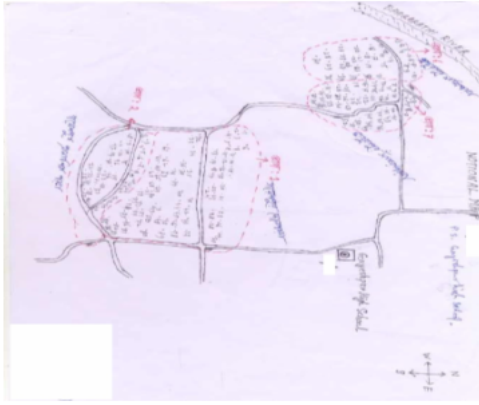

Nazri Naksha