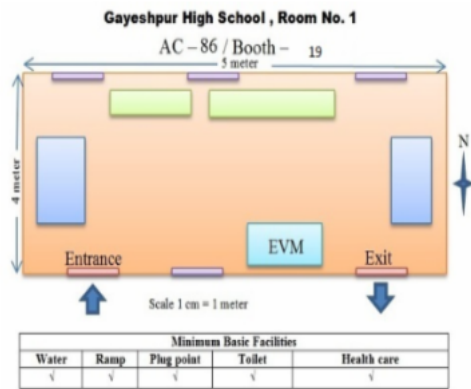

নির্বাচক নিবন্ধন আধিকারিকের স্বাক্ষর

Nazri Naksha

Google Map View

Polling Station Building Front View

Polling Station Front View

Cad View

Key MAP View

1 নাম : কুমার খাঁ পিতার নাম: অজিত খাঁ বাড়ির নং : n0010 বয়স : 36 লিঙ্গ : পুরুষ	STB1418193 ফটো উপলব্ধ	2 নাম : মুক্ত খাঁ পিতার নাম: কালিপদ খাঁ বাড়ির নং : n0011 বয়স : 59 লিঙ্গ : পুরুষ	WB/12/078/009120 ফটো উপলব্ধ	3 নাম : তাপসী খাঁ স্বামীর নাম: মুক্ত খাঁ বাড়ির নং : n0011 বয়স : 53 লিঙ্গ : মহিলা	WB/12/078/009512 ফটো উপলব্ধ
4 নাম : নকুল খাঁ পিতার নাম: মুক্তা খাঁ বাড়ির নং : n0011 বয়স : 32 লিঙ্গ : পুরুষ	STB1523869 ফটো উপলব্ধ	5 নাম : সুফল খাঁ পিতার নাম: কালিপদ খাঁ বাড়ির নং : n0012 বয়স : 57 লিঙ্গ : পুরুষ	WB/12/078/009106 ফটো উপলব্ধ	6 নাম : মেনকা খাঁ স্বামীর নাম: সুফল খাঁ বাড়ির নং : n0012 বয়স : 52 লিঙ্গ : মহিলা	WB/12/078/009409 ফটো উপলব্ধ
7 নাম : কৃষ্ণ খাঁ পিতার নাম: কালিপদ খাঁ বাড়ির নং : n0012 বয়স : 52 লিঙ্গ : পুরুষ	WB/12/078/009454 ফটো উপলব্ধ	8 নাম : মঞ্জু খাঁ (হালদার) স্বামীর নাম: কৃষ্ণ খাঁ বাড়ির নং : n0012 বয়স : 38 লিঙ্গ : মহিলা	DDZ2947745 ফটো উপলব্ধ	9 নাম : যুবীষ্টির খাঁ পিতার নাম: কালিপদ খাঁ বাড়ির নং : n0012 বয়স : 46 লিঙ্গ : পুরুষ	DDZ2252328 ফটো উপলব্ধ
10 নাম : মামনি খাঁ স্বামীর নাম: যুবীষ্টির খাঁ বাড়ির নং : n0012 বয়স : 37 লিঙ্গ : মহিলা	STB1229731 ফটো উপলব্ধ	11 নাম : শম্ভুচরন খাঁ পিতার নাম: বক্রেশ্বর খাঁ বাড়ির নং : n0013 বয়স : 77 লিঙ্গ : পুরুষ	WB/12/078/009049 ফটো উপলব্ধ	12 নাম : সুচিত্রা খাঁ স্বামীর নাম: শম্ভুচরন খাঁ বাড়ির নং : n0013 বয়স : 67 লিঙ্গ : মহিলা	WB/12/078/009511 ফটো উপলব্ধ
13 নাম : সন্ন্যাসী খাঁ পিতার নাম: শম্ভুচরন খাঁ বাড়ির নং : n0013 বয়স : 46 লিঙ্গ : পুরুষ	WB/12/078/009144 ফটো উপলব্ধ	14 নাম : সন্দ্যা খাঁ(সান্ডেল) স্বামীর নাম: সন্ন্যাসী খাঁ বাড়ির নং : n0013 বয়স : 39 লিঙ্গ : মহিলা	DDZ3063633 ফটো উপলব্ধ	15 নাম : সুখুমার খাঁ পিতার নাম: শম্ভুচরন খাঁ বাড়ির নং : n0013 বয়স : 44 লিঙ্গ : পুরুষ	DDZ2910362 ফটো উপলব্ধ
16 নাম : শ্যামসুন্দর খাঁ পিতার নাম: শম্ভুচরন খাঁ বাড়ির নং : n0013 বয়স : 40 লিঙ্গ : পুরুষ	DDZ2910370 ফটো উপলব্ধ	17 নাম : পুতুল খাঁ পিতার নাম: অজিত খাঁ বাড়ির নং : n0010 বয়স : 38 লিঙ্গ : মহিলা	STB0071407 ফটো উপলব্ধ	18 নাম : শঙ্করী খাঁ স্বামীর নাম: অজিত খাঁ বাড়ির নং : n0010 বয়স : 57 লিঙ্গ : মহিলা	WB/12/078/009348 ফটো উপলব্ধ
19 নাম : অজিত খাঁ পিতার নাম: কালিপদ খাঁ বাড়ির নং : n0010 বয়স : 61 লিঙ্গ : পুরুষ	WB/12/078/009498 ফটো উপলব্ধ	20 নাম : বৃজিবালা খাঁ স্বামীর নাম: কালিপদ খাঁ বাড়ির নং : n0010 বয়স : 83 লিঙ্গ : মহিলা	WB/12/078/009137 ফটো উপলব্ধ	21 নাম : বাপন খাঁ পিতার নাম: তপেশ খাঁ বাড়ির নং : n0009 বয়স : 41 লিঙ্গ : পুরুষ	STB0071522 ফটো উপলব্ধ
22 নাম : লক্ষ্মী খাঁ (মন্ডল) স্বামীর নাম: সুজিত খাঁ বাড়ির নং : n0009 বয়স : 42 লিঙ্গ : মহিলা	STB1229723 ফটো উপলব্ধ	23 নাম : সুজিত খাঁ পিতার নাম: তপেশ খাঁ বাড়ির নং : n0009 বয়স : 51 লিঙ্গ : পুরুষ	WB/12/078/009762 ফটো উপলব্ধ	24 নাম : বাবলু খাঁ পিতার নাম: সোনাভন খাঁ বাড়ির নং : n0008 বয়স : 36 লিঙ্গ : পুরুষ	DDZ3063666 ফটো উপলব্ধ
25 নাম : সাধন খাঁ মায়ের নাম: মমতা খাঁ বাড়ির নং : n0008 বয়স : 35 লিঙ্গ : পুরুষ	STB1314798 ফটো উপলব্ধ	26 নাম : লক্ষী খাঁ(হাজরা) স্বামীর নাম: মানিক খাঁ বাড়ির নং : n0007 বয়স : 34 লিঙ্গ : মহিলা	STB1631415 ফটো উপলব্ধ	27 নাম : মানিক খাঁ মায়ের নাম: ধূলিবালা খাঁ বাড়ির নং : n0007 বয়স : 39 লিঙ্গ : পুরুষ	STB1418284 ফটো উপলব্ধ
28 নাম : তাপসী খাঁ স্বামীর নাম: গোপাল খাঁ বাড়ির নং : n0007 বয়স : 39 লিঙ্গ : মহিলা	STB0071498 ফটো উপলব্ধ	29 নাম : গোপাল খাঁ পিতার নাম: নারায়ন খাঁ বাড়ির নং : n0007 বয়স : 44 লিঙ্গ : পুরুষ	DDZ2253565 ফটো উপলব্ধ	30 নাম : ধূলিবালা খাঁ স্বামীর নাম: নারায়ন খাঁ বাড়ির নং : n0007 বয়স : 79 লিঙ্গ : মহিলা	WB/12/078/009341 ফটো উপলব্ধ