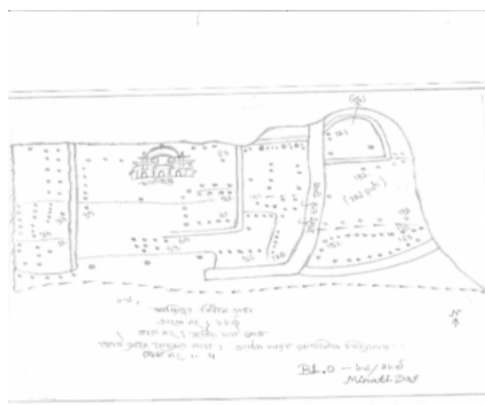

নির্বাচক নিবন্ধন আধিকারিকের স্বাক্ষর

Nazri Naksha

Google Map View

Polling Station Building Front View

Polling Station Front View

Cad View

Key MAP View

বিধানসভা নির্বাচনক্ষেত্রের নং, নাম : 86-শান্তিপুর
ভাগ নং, নাম : 1-কুঠিরঘাট লেন