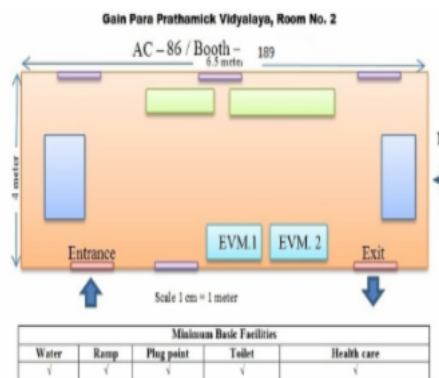

নির্বাচক নিবন্ধন আধিকারিকের স্বাক্ষর

Nazri Naksha

Google Map View

Polling Station Building Front View

Polling Station Front View

Cad View

Key MAP View

বিধানসভা নির্বাচনক্ষেত্রের নং, নাম : 86-শান্তিপুর
ভাগ নং, নাম : 1-কুঠিরঘাট লেন