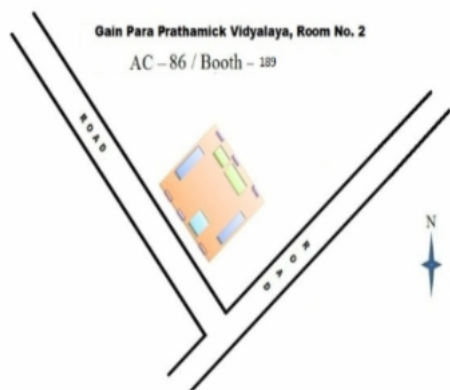

নির্বাচক নিবন্ধন আধিকারিকের স্বাক্ষর

Nazri Naksha

Google Map View

Polling Station Building Front View

Polling Station Front View

Cad View

Key MAP View

বিধানসভা নির্বাচনক্ষেত্রের নং, নাম : 86-শান্তিপুর
ভাগ নং, নাম : 1-কুঠিরঘাট লেন