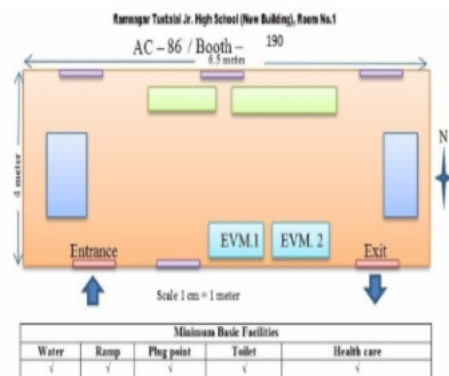

Key MAP View