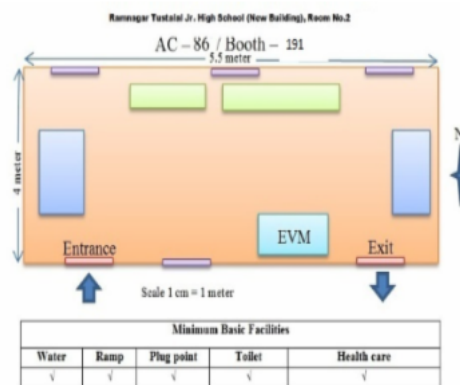

Key MAP View