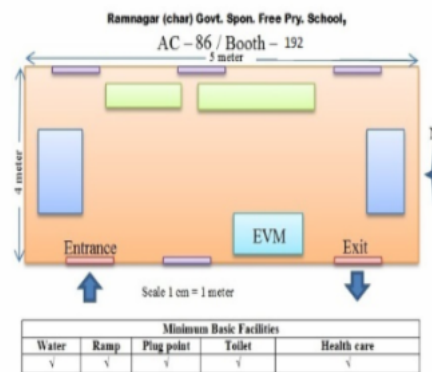

Key MAP View