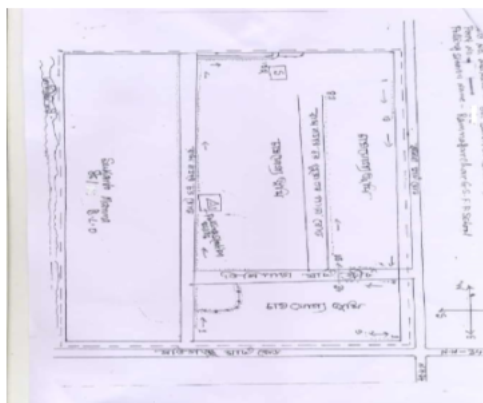

Nazri Naksha