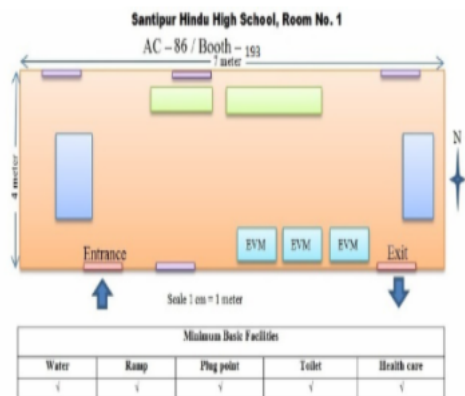

নির্বাচক নিবন্ধন আধিকারিকের স্বাক্ষর

Nazri Naksha

Google Map View

Polling Station Building Front View

Polling Station Front View

Cad View

Key MAP View

1 নাম : সুমন অধিকারী পিতার নাম: সুভাষ অধিকারী বাড়ির নং : 133/2 বয়স : 35 লিঙ্গ : পুরুষ	STB1296995 ফটো উপলব্ধ	2 নাম : সুমিতা আচার্য্য স্বামীর নাম: কালাচাঁদ আচার্য্য বাড়ির নং : n0029 বয়স : 61 লিঙ্গ : মহিলা	WB/12/078/288673 ফটো উপলব্ধ	3 নাম : শমিত আচার্য্য পিতার নাম: শ্যামল আচার্য্য বাড়ির নং : n0029 বয়স : 50 লিঙ্গ : পুরুষ	WB/12/078/288146 ফটো উপলব্ধ
4 নাম : শিখা আচার্য্য স্বামীর নাম: শ্যামল আচার্য্য বাড়ির নং : n0029 বয়স : 71 লিঙ্গ : মহিলা	WB/12/078/288672 ফটো উপলব্ধ	5 নাম : বুদ্ধদেব ইন্দ্র পিতার নাম: শ্যামসুন্দর ইন্দ্র বাড়ির নং : n0364 বয়স : 59 লিঙ্গ : পুরুষ	WB/12/078/372804 ফটো উপলব্ধ	6 নাম : দেবায়ন ইন্দ্র পিতার নাম: বুদ্ধদেব ইন্দ্র বাড়ির নং : n0361 বয়স : 30 লিঙ্গ : পুরুষ	STB1690114 ফটো উপলব্ধ
7 নাম : দেবাজ্ঞন ইন্দ্র পিতার নাম: বুদ্ধদেব ইন্দ্র বাড়ির নং : n0362 বয়স : 29 লিঙ্গ : পুরুষ	STB1828748 ফটো উপলব্ধ	8 নাম : পুতুল ইন্দ্র (দত্ত) স্বামীর নাম: বুদ্ধদেব ইন্দ্র বাড়ির নং : n0363 বয়স : 59 লিঙ্গ : মহিলা	WB/12/078/372805 ফটো উপলব্ধ	9 নাম : দিশা ভট্টাচার্য্য পিতার নাম: সত্যজীত ভট্টাচার্য্য বাড়ির নং : এন0089 বয়স : 25 লিঙ্গ : মহিলা	STB2126571 ফটো উপলব্ধ
10 নাম : কৌশিক কুণ্ডু পিতার নাম: কমলেশ কুণ্ডু বাড়ির নং : n0089 বয়স : 44 লিঙ্গ : পুরুষ	DDZ2414506 ফটো উপলব্ধ	11 নাম : আলপনা কুণ্ডু স্বামীর নাম: কমলেশ কুণ্ডু বাড়ির নং : n0032 বয়স : 69 লিঙ্গ : মহিলা	DDZ0098616 ফটো উপলব্ধ	12 নাম : কমলেশ কুণ্ডু পিতার নাম: কৃষ্ণগোপাল কুণ্ডু বাড়ির নং : n0028 বয়স : 74 লিঙ্গ : পুরুষ	DDZ0098566 ফটো উপলব্ধ
13 নাম : শিখা ব্যানার্জী স্বামীর নাম: তপন ব্যানার্জী বাড়ির নং : n0099 বয়স : 47 লিঙ্গ : মহিলা	DMB1472141 ফটো উপলব্ধ	14 নাম : তপন কুমার ব্যানার্জী পিতার নাম: মণীন্দ্র ব্যানার্জী বাড়ির নং : n0099 বয়স : 60 লিঙ্গ : পুরুষ	STB2611184 ফটো উপলব্ধ	15 নাম : সোমা দেবনাথ পিতার নাম: সুধীর দেবনাথ বাড়ির নং : 43 বয়স : 37 লিঙ্গ : মহিলা	DDZ3079001 ফটো উপলব্ধ
16 নাম : প্রিয়াংকা কর ভদ্র স্বামীর নাম: সুজয় কর বাড়ির নং : N0102 বয়স : 37 লিঙ্গ : মহিলা	ZSG1248822 ফটো উপলব্ধ	17 নাম : সুজয় কর পিতার নাম: অশোক কর বাড়ির নং : n0065 বয়স : 37 লিঙ্গ : পুরুষ	DDZ3101433 ফটো উপলব্ধ	18 নাম : বিপ্লব কর পিতার নাম: মদুসুদন কর বাড়ির নং : এন0000 বয়স : 59 লিঙ্গ : পুরুষ	DDZ0102756 ফটো উপলব্ধ
19 নাম : শ্রাবনী কর স্বামীর নাম: বিপ্লব কর বাড়ির নং : এন0000 বয়স : 52 লিঙ্গ : মহিলা	WB/12/078/294471 ফটো উপলব্ধ	20 নাম : শিবাজী প্রসাদ কর পিতার নাম: ননীগোপাল কর বাড়ির নং : n0179 বয়স : 66 লিঙ্গ : পুরুষ	WB/12/082/216529 ফটো উপলব্ধ	21 নাম : শিপ্রা কর স্বামীর নাম: নির্মল চন্দ্র কর বাড়ির নং : n0034 বয়স : 73 লিঙ্গ : মহিলা	STB2491355 ফটো উপলব্ধ
22 নাম : অশোক কর পিতার নাম: যোগেন্দ্র কর বাড়ির নং : n0065 বয়স : 61 লিঙ্গ : পুরুষ	WB/12/078/288696 ফটো উপলব্ধ	23 নাম : বিষ্ণু কর পিতার নাম: যোগেন্দ্র কর বাড়ির নং : n0065 বয়স : 69 লিঙ্গ : পুরুষ	WB/12/078/288687 ফটো উপলব্ধ	24 নাম : ধনঞ্জয় কর পিতার নাম: রঞ্জন কর বাড়ির নং : n0065 বয়স : 44 লিঙ্গ : পুরুষ	DDZ2365625 ফটো উপলব্ধ
25 নাম : সঞ্জয় কর পিতার নাম: রঞ্জন কর বাড়ির নং : n0065 বয়স : 48 লিঙ্গ : পুরুষ	DDZ2365617 ফটো উপলব্ধ	26 নাম : পাবতী কর স্বামীর নাম: রঞ্জন কর বাড়ির নং : n0065 বয়স : 69 লিঙ্গ : মহিলা	WB/12/078/288832 ফটো উপলব্ধ	27 নাম : পৃথা কর স্বামীর নাম: দেবল কুমার কর বাড়ির নং : n0034 বয়স : 43 লিঙ্গ : মহিলা	STB1590587 ফটো উপলব্ধ
28 নাম : দেবলকুমার কর পিতার নাম: নির্মলচন্দ্র কর বাড়ির নং : n0034 বয়স : 54 লিঙ্গ : পুরুষ	WB/12/078/288382 ফটো উপলব্ধ	29 নাম : নির্মল চন্দ্র কর পিতার নাম: বাবুরাম কর বাড়ির নং : n0034 বয়স : 81 লিঙ্গ : পুরুষ	DDZ2796647 ফটো উপলব্ধ	30 নাম : জলি তলাপাত্র স্বামীর নাম: নব কুমার তলাপাত্র বাড়ির নং : n0007 বয়স : 38 লিঙ্গ : মহিলা	STB1698729 ফটো উপলব্ধ