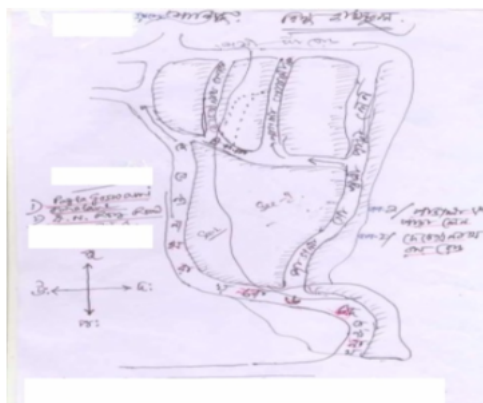

Nazri Naksha