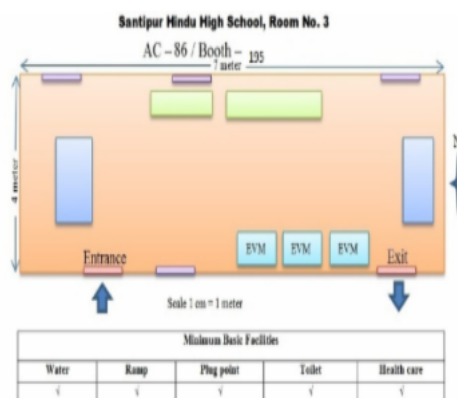

নির্বাচক নিবন্ধন আধিকারিকের স্বাক্ষর

Nazri Naksha

Google Map View

Santipur Hindu High School, Room No. 3
AC_86 / Booth no.-195

Polling Station Building Front View

Polling Station Front View

Cad View

Key MAP View