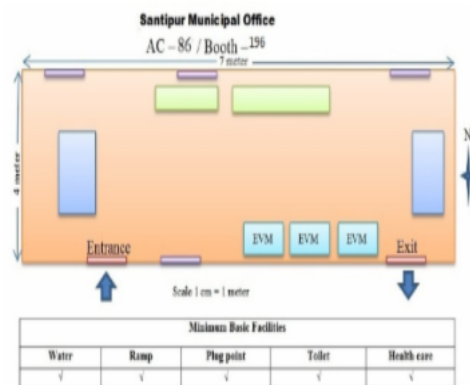

Key MAP View