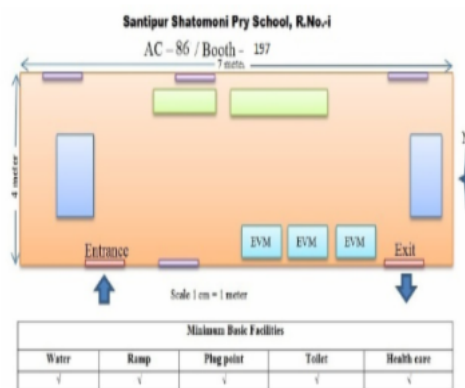

নির্বাচক নিবন্ধন আধিকারিকের স্বাক্ষর

Nazri Naksha

Google Map View

Polling Station Building Front View

Polling Station Front View

Cad View

Key MAP View

1 নাম : মনিষা কুণ্ড স্বামীর নাম: সুজীত কুণ্ড বাড়ির নং : এন0039 বয়স : 29 লিঙ্গ : মহিলা	STB2128718 ফটো উপলব্ধ	2 নাম : দেবজীৎ কাঠ পিতার নাম: বিপ্লব কাঠ বাড়ির নং : N0017 বয়স : 24 লিঙ্গ : পুরুষ	STB2352979 ফটো উপলব্ধ	3 নাম : পলাশ খান পিতার নাম: প্রবির খান বাড়ির নং : 49/2 বয়স : 23 লিঙ্গ : পুরুষ	STB2468072 ফটো উপলব্ধ
4 নাম : রাহুল খাণ্ড পিতার নাম: সুজীত খাণ্ড বাড়ির নং : N00010 বয়স : 24 লিঙ্গ : পুরুষ	STB2352771 ফটো উপলব্ধ	5 নাম : শুভম খাণ্ড পিতার নাম: দেবশীস খাণ্ড বাড়ির নং : 43/2 বয়স : 24 লিঙ্গ : পুরুষ	STB2352995 ফটো উপলব্ধ	Q 6 নাম : মৌমিতা খাণ্ড স্বামীর নাম: বিশুজিৎ খাণ্ড বাড়ির নং : N000 বয়স : 35 লিঙ্গ : মহিলা	STB2352748 ফটো উপলব্ধ
7 নাম : অদিতি গুহ পিতার নাম: অতনু গুহ বাড়ির নং : N0000 বয়স : 24 লিঙ্গ : মহিলা	STB2352656 ফটো উপলব্ধ	8 নাম : অলি চক্রবর্তী (ভট্টাচার্য্য) স্বামীর নাম: আশিষ চক্রবর্তী বাড়ির নং : n0032 বয়স : 30 লিঙ্গ : মহিলা	STB1913649 ফটো উপলব্ধ	9 নাম : আশিষ চক্রবর্তী পিতার নাম: সুভাষ চক্রবর্তী বাড়ির নং : n0032 বয়স : 40 লিঙ্গ : পুরুষ	DDZ3056538 ফটো উপলব্ধ
10 নাম : মৃণ্ময়ী চক্রবর্তী স্বামীর নাম: সুভাষ চক্রবর্তী বাড়ির নং : n0031 বয়স : 67 লিঙ্গ : মহিলা	DDZ0145524 ফটো উপলব্ধ	11 নাম : সুভাষ চক্রবর্তী পিতার নাম: কানাই চক্রবর্তী বাড়ির নং : n0030 বয়স : 75 লিঙ্গ : পুরুষ	DDZ0145516 ফটো উপলব্ধ	12 নাম : শ্রেয়সী চক্রবর্তী অন্যান্য: মধুসূদন কাঠ বাড়ির নং : N0002 বয়স : 27 লিঙ্গ : মহিলা	STB2353027 ফটো উপলব্ধ
13 নাম : প্রোমীত তরফদার পিতার নাম: প্রোড্যুত তরফদার বাড়ির নং : এন0292 বয়স : 22 লিঙ্গ : পুরুষ	STB2531838 ফটো উপলব্ধ	14 নাম : সুদীপা দত্ত পিতার নাম: তপন দত্ত বাড়ির নং : N000 বয়স : 25 লিঙ্গ : মহিলা	STB2352862 ফটো উপলব্ধ	15 নাম : দুলাল দালাল পিতার নাম: সত্যচরন দালাল বাড়ির নং : n0008 বয়স : 73 লিঙ্গ : পুরুষ	WB/12/078/405206 ফটো উপলব্ধ
16 নাম : রাখী দালাল স্বামীর নাম: অতনু দালাল বাড়ির নং : n0008 বয়স : 39 লিঙ্গ : মহিলা	DDZ2823094 ফটো উপলব্ধ	17 নাম : অতনু দালাল মায়ের নাম: রেখা দালাল বাড়ির নং : n0008 বয়স : 41 লিঙ্গ : পুরুষ	DDZ2814283 ফটো উপলব্ধ	18 নাম : রেখা দালাল স্বামীর নাম: হাবুল দালাল বাড়ির নং : n0008 বয়স : 57 লিঙ্গ : মহিলা	WB/12/078/405060 ফটো উপলব্ধ
19 নাম : হাবুল দালাল পিতার নাম: সত্যচরন দালাল বাড়ির নং : n0008 বয়স : 64 লিঙ্গ : পুরুষ	WB/12/078/405624 ফটো উপলব্ধ	20 নাম : পম্পা দালাল পিতার নাম: দুলাল দালাল বাড়ির নং : n0008 বয়স : 44 লিঙ্গ : মহিলা	DDZ2414753 ফটো উপলব্ধ	21 নাম : অঞ্জনা দালাল স্বামীর নাম: দুলাল দালাল বাড়ির নং : n0008 বয়স : 64 লিঙ্গ : মহিলা	WB/12/078/405466 ফটো উপলব্ধ
22 নাম : রূপা দাস মায়ের নাম: দীপা দাস বাড়ির নং : n0278 বয়স : 28 লিঙ্গ : মহিলা	STB2063683 ফটো উপলব্ধ	23 নাম : সায়েন দাস পিতার নাম: সূকান্ত দাস বাড়ির নং : 15/এ বয়স : 24 লিঙ্গ : পুরুষ	STB2352698 ফটো উপলব্ধ	24 নাম : সহেলী দাস পিতার নাম: সত্য দাস বাড়ির নং : N278 বয়স : 24 লিঙ্গ : মহিলা	STB2352888 ফটো উপলব্ধ
25 নাম : অনিন্দিতা দাস স্বামীর নাম: সুরজীৎ দাস বাড়ির নং : 44/1 বয়স : 29 লিঙ্গ : মহিলা	XLL2012631 ফটো উপলব্ধ	26 নাম : ভুবনেশ্বর দাস পিতার নাম: নকুল দাস বাড়ির নং : N0203 বয়স : 54 লিঙ্গ : পুরুষ	STB2353043 ফটো উপলব্ধ	27 নাম : পূর্ণিমা দাস স্বামীর নাম: সুরত দাস বাড়ির নং : N0019 বয়স : 41 লিঙ্গ : মহিলা	STB2353001 ফটো উপলব্ধ
28 নাম : সুস্মিতা দে স্বামীর নাম: রথিন্দ্র নাথ দে বাড়ির নং : N000 বয়স : 35 লিঙ্গ : মহিলা	STB2352607 ফটো উপলব্ধ	29 নাম : বর্না দে স্বামীর নাম: হারাধন ইন্দ্র বাড়ির নং : N0028 বয়স : 54 লিঙ্গ : মহিলা	STB2557478 ফটো উপলব্ধ	30 নাম : অঞ্জলি পাল স্বামীর নাম: রাজু পাল বাড়ির নং : ৫৬ বয়স : 41 লিঙ্গ : মহিলা	STB0453118 ফটো উপলব্ধ