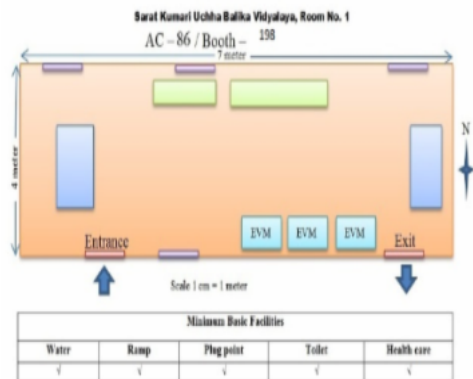

নির্বাচক নিবন্ধন আধিকারিকের স্বাক্ষর

Nazri Naksha

Google Map View

Polling Station Building Front View

Polling Station Front View

Cad View

Key MAP View

1	STB2468015	নাম : হুমিত পিতার নাম: অলোক দাস বাড়ির নং : 41 বয়স : 23 লিঙ্গ : পুরুষ	ফটো উপলব্ধ	2	STB1288612	নাম : সৌরভ কুণ্ডু পিতার নাম: উত্তম কুণ্ডু বাড়ির নং : n0026 বয়স : 35 লিঙ্গ : পুরুষ	ফটো উপলব্ধ	3	WB/12/078/282952	নাম : রাম কুণ্ডু পিতার নাম: গৌরগোপাল কুণ্ডু বাড়ির নং : n0022 বয়স : 63 লিঙ্গ : পুরুষ	ফটো উপলব্ধ
4	WB/12/078/282692	নাম : শ্যামলী কুণ্ডু স্বামীর নাম: রাম কুণ্ডু বাড়ির নং : n0022 বয়স : 59 লিঙ্গ : মহিলা	ফটো উপলব্ধ	5	DDZ2925121	নাম : লাল্টু কুণ্ডু পিতার নাম: রাম কুণ্ডু বাড়ির নং : n0022 বয়স : 38 লিঙ্গ : পুরুষ	ফটো উপলব্ধ	6	STB1288604	নাম : রাজু কুণ্ডু পিতার নাম: রাম কুণ্ডু বাড়ির নং : n0022 বয়স : 35 লিঙ্গ : পুরুষ	ফটো উপলব্ধ
7	WB/12/078/282792	নাম : উত্তম কুণ্ডু পিতার নাম: উমাপদ কুণ্ডু বাড়ির নং : n0026 বয়স : 65 লিঙ্গ : পুরুষ	ফটো উপলব্ধ	8	WB/12/078/282721	নাম : সন্ধ্যারানী কুণ্ডু স্বামীর নাম: উত্তম কুণ্ডু বাড়ির নং : n0026 বয়স : 59 লিঙ্গ : মহিলা	ফটো উপলব্ধ	9	STB2131043	নাম : সুপর্ণা কুণ্ডু স্বামীর নাম: লাল্টু কুণ্ডু বাড়ির নং : এন0201 বয়স : 30 লিঙ্গ : মহিলা	ফটো উপলব্ধ
10	STB2570638	নাম : রবিতা কুণ্ডু মল্লিক স্বামীর নাম: রাজু কুণ্ডু বাড়ির নং : এন0000 বয়স : 21 লিঙ্গ : মহিলা	ফটো উপলব্ধ	11	DDZ3101128	নাম : সুমিত কাষ্ট পিতার নাম: রাধারমন কাষ্ট বাড়ির নং : n0027 বয়স : 38 লিঙ্গ : পুরুষ	ফটো উপলব্ধ	12	DDZ2446839	নাম : অমিত কাষ্ট পিতার নাম: রাধারমন কাষ্ট বাড়ির নং : n0027 বয়স : 42 লিঙ্গ : পুরুষ	ফটো উপলব্ধ
13	WB/12/078/282961	নাম : মঙ্গলা কাষ্ট স্বামীর নাম: রাধারমন কাষ্ট বাড়ির নং : n0027 বয়স : 64 লিঙ্গ : মহিলা	ফটো উপলব্ধ	14	WB/12/078/282190	নাম : রাধারমন কাষ্ট পিতার নাম: হাজারীলাল কাষ্ট বাড়ির নং : n0027 বয়স : 71 লিঙ্গ : পুরুষ	ফটো উপলব্ধ	15	STB2156735	নাম : কণিকা কাষ্ট দাস স্বামীর নাম: সুমিত কাষ্ট বাড়ির নং : 89 বয়স : 26 লিঙ্গ : মহিলা	ফটো উপলব্ধ
16	DDZ2811206	নাম : কাকলী কাষ্ট(পাল) স্বামীর নাম: অমিত কাষ্ট বাড়ির নং : n0039 বয়স : 40 লিঙ্গ : মহিলা	ফটো উপলব্ধ	17	STB1913995	নাম : সৌরভ খাঁ পিতার নাম: প্রান গোবিন্দ খাঁ বাড়ির নং : n0006 বয়স : 41 লিঙ্গ : পুরুষ	ফটো উপলব্ধ	18	CHV2970929	নাম : বর্ণালী খাঁ (সরকার) স্বামীর নাম: তুষার কান্তি খাঁ বাড়ির নং : n0031 বয়স : 37 লিঙ্গ : মহিলা	ফটো উপলব্ধ
19	DDZ2795771	নাম : তুষারকান্তি খাঁ পিতার নাম: তরুন কুমার খাঁ বাড়ির নং : n0031 বয়স : 39 লিঙ্গ : পুরুষ	ফটো উপলব্ধ	20	STB2310217	নাম : স্বপ্না খাঁ স্বামীর নাম: তরুন খাঁ বাড়ির নং : n0031 বয়স : 61 লিঙ্গ : মহিলা	ফটো উপলব্ধ	21	WB/12/078/282459	নাম : তরুনকুমার খাঁ পিতার নাম: কালাচাঁদ খাঁ বাড়ির নং : n0031 বয়স : 71 লিঙ্গ : পুরুষ	ফটো উপলব্ধ
22	DDZ2363422	নাম : লাভা খাঁ ( দালাল) স্বামীর নাম: শশাঙ্ক খাঁ বাড়ির নং : n0019 বয়স : 48 লিঙ্গ : মহিলা	ফটো উপলব্ধ	23	WB/12/078/282069	নাম : শশাঙ্ক খাঁ পিতার নাম: শিবশঙ্কর খাঁ বাড়ির নং : n0019 বয়স : 57 লিঙ্গ : পুরুষ	ফটো উপলব্ধ	24	WB/12/078/282600	নাম : নমিতা খাঁ স্বামীর নাম: শিবশঙ্কর খাঁ বাড়ির নং : n0019 বয়স : 68 লিঙ্গ : মহিলা	ফটো উপলব্ধ
25	STB1473776	নাম : শৌভিক খাঁ পিতার নাম: রাধাগোবিন্দ খাঁ বাড়ির নং : n0007 বয়স : 33 লিঙ্গ : পুরুষ	ফটো উপলব্ধ	26	WB/12/078/282742	নাম : বেবী খাঁ(সরকার) স্বামীর নাম: রাধাগোবিন্দ খাঁ বাড়ির নং : n0007 বয়স : 62 লিঙ্গ : মহিলা	ফটো উপলব্ধ	27	DDZ2448769	নাম : রাধাগোবিন্দ খাঁ পিতার নাম: দুলাল চন্দ্র খাঁ বাড়ির নং : n0007 বয়স : 66 লিঙ্গ : পুরুষ	ফটো উপলব্ধ
28	WB/12/078/282741	নাম : মাধবী খাঁ স্বামীর নাম: রামগোবিন্দ খাঁ বাড়ির নং : n0007 বয়স : 67 লিঙ্গ : মহিলা	ফটো উপলব্ধ	29	STB2254084	নাম : শোভা খাঁ স্বামীর নাম: প্রানগোবিন্দ খাঁ বাড়ির নং : n0006 বয়স : 60 লিঙ্গ : মহিলা	ফটো উপলব্ধ	30	STB2131035	নাম : সৌরভ খাঁ পিতার নাম: শশাঙ্ক খা বাড়ির নং : এন0019 বয়স : 25 লিঙ্গ : পুরুষ	ফটো উপলব্ধ