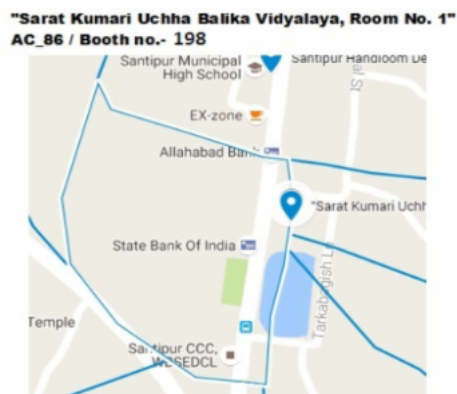

Google Map View