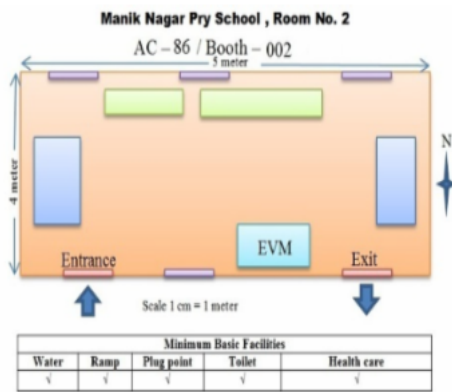

নির্বাচক নিবন্ধন আধিকারিকের স্বাক্ষর

Nazri Naksha

Google Map View

Polling Station Building Front View

Polling Station Front View

Cad View

Key MAP View

1 নাম : বাবু সেখ পিতার নাম: আকবর সেখ বাড়ির নং : n0099 বয়স : 35 লিঙ্গ : পুরুষ	STB1749753 ফটো উপলব্ধ	2 নাম : মেহেনুর খাতুন মায়ের নাম: মাছি খাতুন বাড়ির নং : n0090 বয়স : 36 লিঙ্গ : মহিলা	STB1225960 ফটো উপলব্ধ	3 নাম : আসরাফিল সেখ পিতার নাম: নজরুল সেখ বাড়ির নং : n0029 বয়স : 26 লিঙ্গ : পুরুষ	STB2055796 ফটো উপলব্ধ
4 নাম : জাহিমা খাতুন স্বামীর নাম: সারিফুল্লা সেখ বাড়ির নং : এন0000 বয়স : 24 লিঙ্গ : মহিলা	STB2495695 ফটো উপলব্ধ	5 নাম : সারিফুল্লা খাতুন স্বামীর নাম: আসরাফিল সেখ বাড়ির নং : এন0029 বয়স : 39 লিঙ্গ : মহিলা	STB2591808 ফটো উপলব্ধ	6 নাম : মুসিনা বিবি স্বামীর নাম: আব্দুল রকিব সেখ বাড়ির নং : এন0000 বয়স : 24 লিঙ্গ : মহিলা	STB2497394 ফটো উপলব্ধ
7 নাম : নাহিদা খাতুন বিবি স্বামীর নাম: হাসনুর জামাল সেখ বাড়ির নং : n0112 বয়স : 31 লিঙ্গ : মহিলা	STB1956804 ফটো উপলব্ধ	8 নাম : সুবরা বিবি স্বামীর নাম: সাবীর হোসেন বাড়ির নং : এন0089 বয়স : 39 লিঙ্গ : মহিলা	DDZ2756666 ফটো উপলব্ধ	9 নাম : হালিমা বিবি স্বামীর নাম: বাবু সেখ বাড়ির নং : n0099 বয়স : 30 লিঙ্গ : মহিলা	STB2110930 ফটো উপলব্ধ
10 নাম : জোসনা বিবি স্বামীর নাম: হালিম সেখ বাড়ির নং : এন0040 বয়স : 35 লিঙ্গ : মহিলা	UFQ1780543 ফটো উপলব্ধ	11 নাম : সালমা বিবি স্বামীর নাম: ইসলাম হোসেন সেখ বাড়ির নং : n0003 বয়স : 28 লিঙ্গ : মহিলা	STB2110948 ফটো উপলব্ধ	12 নাম : নুরিনসা বিবি স্বামীর নাম: আজিজুল সেখ বাড়ির নং : n0105 বয়স : 37 লিঙ্গ : মহিলা	STB1839950 ফটো উপলব্ধ
13 নাম : আলমিনা খাতুন স্বামীর নাম: মহঃ হাবিবুল সেখ বাড়ির নং : এন0038 বয়স : 27 লিঙ্গ : মহিলা	UFQ1965029 ফটো উপলব্ধ	14 নাম : নয়নতারা বিবি স্বামীর নাম: হামিদুল্লা সেখ বাড়ির নং : n0057 বয়স : 28 লিঙ্গ : মহিলা	STB2110922 ফটো উপলব্ধ	15 নাম : সাবিনা বিবি স্বামীর নাম: সেদুল সেখ বাড়ির নং : n0087 বয়স : 28 লিঙ্গ : মহিলা	STB0004689 ফটো উপলব্ধ
16 নাম : হামিদা বিবি স্বামীর নাম: রাজু সেখ বাড়ির নং : n0089 বয়স : 39 লিঙ্গ : মহিলা	DDZ2252112 ফটো উপলব্ধ	17 নাম : হেদিনা বিবি স্বামীর নাম: আবিরাদিন সেখ বাড়ির নং : n0036 বয়স : 35 লিঙ্গ : মহিলা	STB2055838 ফটো উপলব্ধ	18 নাম : পশিলা বিবি স্বামীর নাম: নুরউদ্দিন সেখ বাড়ির নং : n0023 বয়স : 29 লিঙ্গ : মহিলা	STB2055788 ফটো উপলব্ধ
19 নাম : তাসলিমা বিবি স্বামীর নাম: সামসুজ্জামান সেখ বাড়ির নং : n0021 বয়স : 34 লিঙ্গ : মহিলা	STB2055747 ফটো উপলব্ধ	20 নাম : মমতাজ বিবি স্বামীর নাম: ইকবাল হোসেন সেখ বাড়ির নং : n0021 বয়স : 28 লিঙ্গ : মহিলা	STB2055762 ফটো উপলব্ধ	21 নাম : মৌসুমী বিবি স্বামীর নাম: সানজুর সেখ বাড়ির নং : n0074 বয়স : 34 লিঙ্গ : মহিলা	STB2110963 ফটো উপলব্ধ
22 নাম : আসাদুল সেখ পিতার নাম: আরসেদ সেখ বাড়ির নং : n0130 বয়স : 29 লিঙ্গ : পুরুষ	STB2110989 ফটো উপলব্ধ	23 নাম : সায়না বিবি স্বামীর নাম: নিয়াজুদ্দিন বাড়ির নং : n0097 বয়স : 39 লিঙ্গ : মহিলা	STB1226034 ফটো উপলব্ধ	24 নাম : আইদুল বিবি স্বামীর নাম: মজু সেখ বাড়ির নং : n0094 বয়স : 40 লিঙ্গ : মহিলা	STB1226000 ফটো উপলব্ধ
25 নাম : খাদিজা বিবি স্বামীর নাম: আসাদুল সেখ বাড়ির নং : এন0130 বয়স : 33 লিঙ্গ : মহিলা	STB2151215 ফটো উপলব্ধ	26 নাম : মেনকা বিবি স্বামীর নাম: সালাউদ্দিন সেখ বাড়ির নং : n0047 বয়স : 28 লিঙ্গ : মহিলা	ZUM1887058 ফটো উপলব্ধ	27 নাম : ফিরদৌসি বিবি স্বামীর নাম: সাহারুল সেখ বাড়ির নং : n0054 বয়স : 28 লিঙ্গ : মহিলা	STB2055721 ফটো উপলব্ধ
28 নাম : আমরিয়া বিবি স্বামীর নাম: হামিজুদ্দিন সেখ বাড়ির নং : এন0114 বয়স : 33 লিঙ্গ : মহিলা	STB1956580 ফটো উপলব্ধ	29 নাম : সুরজান বিবি স্বামীর নাম: রমজান সেখ বাড়ির নং : n0114 বয়স : 40 লিঙ্গ : মহিলা	STB1956879 ফটো উপলব্ধ	30 নাম : গেনি বিবি স্বামীর নাম: জাইনুদ্দিন বাড়ির নং : n0088 বয়স : 43 লিঙ্গ : মহিলা	DDZ2756641 ফটো উপলব্ধ