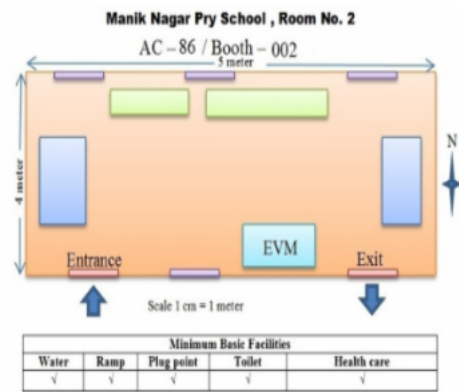

নির্বাচক নিবন্ধন আধিকারিকের স্বাক্ষর

Nazri Naksha

Google Map View

Polling Station Building Front View

Polling Station Front View

Cad View

Key MAP View

1 নাম : বাবু সেখ পিতার নাম: আকবর সেখ বাড়ির নং : n0099 বয়স : 35 লিঙ্গ : পুরুষ	STB1749753 ফটো উপলব্ধ	2 নাম : মেহেনুর খাতুন মায়ের নাম: মাছি খাতুন বাড়ির নং : n0090 বয়স : 36 লিঙ্গ : মহিলা	STB1225960 ফটো উপলব্ধ	3 নাম : আসরাফিল সেখ পিতার নাম: নজরুল সেখ বাড়ির নং : n0029 বয়স : 26 লিঙ্গ : পুরুষ	STB2055796 ফটো উপলব্ধ
4 নাম : জাহিমা খাতুন স্বামীর নাম: সারিফুল্লা সেখ বাড়ির নং : এন0000 বয়স : 24 লিঙ্গ : মহিলা	STB2495695 ফটো উপলব্ধ	5 নাম : সারিফুল্লা খাতুন স্বামীর নাম: আসরাফিল সেখ বাড়ির নং : এন0029 বয়স : 39 লিঙ্গ : মহিলা	STB2591808 ফটো উপলব্ধ	6 নাম : মুসিনা বিবি স্বামীর নাম: আব্দুল রকিব সেখ বাড়ির নং : এন0000 বয়স : 24 লিঙ্গ : মহিলা	STB2497394 ফটো উপলব্ধ
7 নাম : নাহিদা খাতুন বিবি স্বামীর নাম: হাসনুর জামাল সেখ বাড়ির নং : n0112 বয়স : 31 লিঙ্গ : মহিলা	STB1956804 ফটো উপলব্ধ	8 নাম : সুবরা বিবি স্বামীর নাম: সাবীর হোসেন বাড়ির নং : এন0089 বয়স : 39 লিঙ্গ : মহিলা	DDZ2756666 ফটো উপলব্ধ	9 নাম : হালিমা বিবি স্বামীর নাম: বাবু সেখ বাড়ির নং : n0099 বয়স : 30 লিঙ্গ : মহিলা	STB2110930 ফটো উপলব্ধ
10 নাম : জোসনা বিবি স্বামীর নাম: হালিম সেখ বাড়ির নং : এন0040 বয়স : 35 লিঙ্গ : মহিলা	UFQ1780543 ফটো উপলব্ধ	11 নাম : সালমা বিবি স্বামীর নাম: ইসলাম হোসেন সেখ বাড়ির নং : n0003 বয়স : 28 লিঙ্গ : মহিলা	STB2110948 ফটো উপলব্ধ	12 নাম : নুরিনসা বিবি স্বামীর নাম: আজিজুল সেখ বাড়ির নং : n0105 বয়স : 37 লিঙ্গ : মহিলা	STB1839950 ফটো উপলব্ধ
13 নাম : আলমিনা খাতুন স্বামীর নাম: মহঃ হাবিবুল সেখ বাড়ির নং : এন0038 বয়স : 27 লিঙ্গ : মহিলা	UFQ1965029 ফটো উপলব্ধ	14 নাম : নয়নতারা বিবি স্বামীর নাম: হামিদুল্লা সেখ বাড়ির নং : n0057 বয়স : 28 লিঙ্গ : মহিলা	STB2110922 ফটো উপলব্ধ	15 নাম : সাবিনা বিবি স্বামীর নাম: সেদুল সেখ বাড়ির নং : n0087 বয়স : 28 লিঙ্গ : মহিলা	STB0004689 ফটো উপলব্ধ
16 নাম : হামিদা বিবি স্বামীর নাম: রাজু সেখ বাড়ির নং : n0089 বয়স : 39 লিঙ্গ : মহিলা	DDZ2252112 ফটো উপলব্ধ	17 নাম : হেদিনা বিবি স্বামীর নাম: আবিরাদিন সেখ বাড়ির নং : n0036 বয়স : 35 লিঙ্গ : মহিলা	STB2055838 ফটো উপলব্ধ	18 নাম : পশিলা বিবি স্বামীর নাম: নুরউদ্দিন সেখ বাড়ির নং : n0023 বয়স : 29 লিঙ্গ : মহিলা	STB2055788 ফটো উপলব্ধ
19 নাম : তাসলিমা বিবি স্বামীর নাম: সামসুজ্জামান সেখ বাড়ির নং : n0021 বয়স : 34 লিঙ্গ : মহিলা	STB2055747 ফটো উপলব্ধ	20 নাম : মমতাজ বিবি স্বামীর নাম: ইকবাল হোসেন সেখ বাড়ির নং : n0021 বয়স : 28 লিঙ্গ : মহিলা	STB2055762 ফটো উপলব্ধ	21 নাম : মৌসুমী বিবি স্বামীর নাম: সানজুর সেখ বাড়ির নং : n0074 বয়স : 34 লিঙ্গ : মহিলা	STB2110963 ফটো উপলব্ধ
22 নাম : আসাদুল সেখ পিতার নাম: আরসেদ সেখ বাড়ির নং : n0130 বয়স : 29 লিঙ্গ : পুরুষ	STB2110989 ফটো উপলব্ধ	23 নাম : সায়না বিবি স্বামীর নাম: নিয়াজুদ্দিন বাড়ির নং : n0097 বয়স : 39 লিঙ্গ : মহিলা	STB1226034 ফটো উপলব্ধ	24 নাম : আইদুল বিবি স্বামীর নাম: মজু সেখ বাড়ির নং : n0094 বয়স : 40 লিঙ্গ : মহিলা	STB1226000 ফটো উপলব্ধ
25 নাম : খাদিজা বিবি স্বামীর নাম: আসাদুল সেখ বাড়ির নং : এন0130 বয়স : 33 লিঙ্গ : মহিলা	STB2151215 ফটো উপলব্ধ	26 নাম : মেনকা বিবি স্বামীর নাম: সালাউদ্দিন সেখ বাড়ির নং : n0047 বয়স : 28 লিঙ্গ : মহিলা	ZUM1887058 ফটো উপলব্ধ	27 নাম : ফিরদৌসি বিবি স্বামীর নাম: সাহারুল সেখ বাড়ির নং : n0054 বয়স : 28 লিঙ্গ : মহিলা	STB2055721 ফটো উপলব্ধ
28 নাম : আমরিয়া বিবি স্বামীর নাম: হামিজুদ্দিন সেখ বাড়ির নং : এন0114 বয়স : 33 লিঙ্গ : মহিলা	STB1956580 ফটো উপলব্ধ	29 নাম : সুরজান বিবি স্বামীর নাম: রমজান সেখ বাড়ির নং : n0114 বয়স : 40 লিঙ্গ : মহিলা	STB1956879 ফটো উপলব্ধ	30 নাম : গেনি বিবি স্বামীর নাম: জাইনুদ্দিন বাড়ির নং : n0088 বয়স : 43 লিঙ্গ : মহিলা	DDZ2756641 ফটো উপলব্ধ