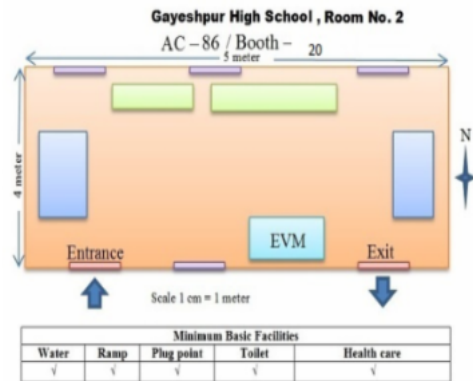

নির্বাচক নিবন্ধন আধিকারিকের স্বাক্ষর

Nazri Naksha

Google Map View

Polling Station Building Front View

Polling Station Front View

Cad View

Key MAP View

1	STB2080703	নাম : প্রসাদ ঘোষ পিতার নাম: সাধন ঘোষ বাড়ির নং : n0177 বয়স : 29 লিঙ্গ : পুরুষ	ফটো উপলব্ধ	2	STB2080711	নাম : আল্পনা ঘোষ স্বামীর নাম: ভীম ঘোষ বাড়ির নং : n0178 বয়স : 28 লিঙ্গ : মহিলা	ফটো উপলব্ধ	3	STB2080570	নাম : দেবাশীষ ঘোষ পিতার নাম: স্বপন ঘোষ বাড়ির নং : n0194 বয়স : 26 লিঙ্গ : পুরুষ	ফটো উপলব্ধ
4	STB2080679	নাম : সৌরভ ঘোষ পিতার নাম: রবীন ঘোষ বাড়ির নং : n0195 বয়স : 27 লিঙ্গ : পুরুষ	ফটো উপলব্ধ	5	STB2131415	নাম : সুমন ঘোষ পিতার নাম: মনুথ ঘোষ বাড়ির নং : এন0077 বয়স : 25 লিঙ্গ : পুরুষ	ফটো উপলব্ধ	6	STB2131332	নাম : মঙ্গল ঘোষ পিতার নাম: শম্ভু ঘোষ বাড়ির নং : এন0023 বয়স : 25 লিঙ্গ : পুরুষ	ফটো উপলব্ধ
7	STB2131340	নাম : সম্পা ঘোষ স্বামীর নাম: তাপস ঘোষ বাড়ির নং : এন0240 বয়স : 25 লিঙ্গ : মহিলা	ফটো উপলব্ধ	8	STB2131431	নাম : ব্রজদুলাল ঘোষ পিতার নাম: দিলীপ ঘোষ বাড়ির নং : এন0057 বয়স : 25 লিঙ্গ : পুরুষ	ফটো উপলব্ধ	9	STB2131357	নাম : স্বরূপ ঘোষ পিতার নাম: নেতাই ঘোষ বাড়ির নং : এন0055 বয়স : 25 লিঙ্গ : পুরুষ	ফটো উপলব্ধ
10	STB2131365	নাম : প্রদীপ ঘোষ পিতার নাম: নিখিল ঘোষ বাড়ির নং : এন0055 বয়স : 25 লিঙ্গ : পুরুষ	ফটো উপলব্ধ	11	STB2131282	নাম : সুসীতা ঘোষ স্বামীর নাম: গোবিন্দ ঘোষ বাড়ির নং : এন0106 বয়স : 30 লিঙ্গ : মহিলা	ফটো উপলব্ধ	12	WB/12/078/009422	নাম : সুনিলা ঘোষ পিতার নাম: গোপেশ্বর ঘোষ বাড়ির নং : n0033 বয়স : 66 লিঙ্গ : পুরুষ	ফটো উপলব্ধ
13	STB2355352	নাম : অর্পিতা ঘোষ পিতার নাম: অজয় ঘোষ বাড়ির নং : N0089 বয়স : 24 লিঙ্গ : মহিলা	ফটো উপলব্ধ	14	STB2355568	নাম : সুসমন ঘোষ পিতার নাম: শশীল ঘোষ বাড়ির নং : N0026 বয়স : 24 লিঙ্গ : পুরুষ	ফটো উপলব্ধ	15	STB2131373	নাম : রিক্কা ঘোষ স্বামীর নাম: সুজিত ঘোষ বাড়ির নং : এন0068 বয়স : 27 লিঙ্গ : মহিলা	ফটো উপলব্ধ
16	STB2131399	নাম : সুব্রত ঘোষ পিতার নাম: সঞ্জীব ঘোষ বাড়ির নং : এন0031 বয়স : 27 লিঙ্গ : পুরুষ	ফটো উপলব্ধ	17	STB2355261	নাম : সৌরভ ঘোষ পিতার নাম: সুকুমার ঘোষ বাড়ির নং : N0000 বয়স : 24 লিঙ্গ : পুরুষ	ফটো উপলব্ধ	18	STB2080588	নাম : সজল ঘোষ পিতার নাম: সমীর ঘোষ বাড়ির নং : n0164 বয়স : 26 লিঙ্গ : পুরুষ	ফটো উপলব্ধ
19	STB2080646	নাম : সীমা ঘোষ স্বামীর নাম: বিকাশ ঘোষ বাড়ির নং : n0170 বয়স : 27 লিঙ্গ : মহিলা	ফটো উপলব্ধ	20	STB2080653	নাম : চৈতালী ঘোষ স্বামীর নাম: সুশান্ত ঘোষ বাড়ির নং : n0171 বয়স : 31 লিঙ্গ : মহিলা	ফটো উপলব্ধ	21	STB2080661	নাম : অপর্ণা ঘোষ স্বামীর নাম: গোপাল ঘোষ বাড়ির নং : n0172 বয়স : 28 লিঙ্গ : মহিলা	ফটো উপলব্ধ
22	WB/12/078/009265	নাম : সমীর ঘোষ পিতার নাম: সঞ্জীব ঘোষ বাড়ির নং : n0031 বয়স : 53 লিঙ্গ : পুরুষ	ফটো উপলব্ধ	23	WB/12/078/009307	নাম : গঙ্গারানী ঘোষ স্বামীর নাম: সঞ্জীব ঘোষ বাড়ির নং : n0031 বয়স : 50 লিঙ্গ : মহিলা	ফটো উপলব্ধ	24	WB/12/078/009748	নাম : সঞ্জীব ঘোষ পিতার নাম: হাজারী ঘোষ বাড়ির নং : n0031 বয়স : 57 লিঙ্গ : পুরুষ	ফটো উপলব্ধ
25	WB/12/078/009426	নাম : অবলাবালা ঘোষ স্বামীর নাম: হাজারী ঘোষ বাড়ির নং : n0031 বয়স : 76 লিঙ্গ : মহিলা	ফটো উপলব্ধ	26	DDZ2948115	নাম : অক্ষয় ঘোষ পিতার নাম: তিনকড়ি ঘোষ বাড়ির নং : n0030 বয়স : 38 লিঙ্গ : পুরুষ	ফটো উপলব্ধ	27	WB/12/078/009913	নাম : অসীমা ঘোষ স্বামীর নাম: তিনকড়ি ঘোষ বাড়ির নং : n0030 বয়স : 52 লিঙ্গ : মহিলা	ফটো উপলব্ধ
28	WB/12/078/009912	নাম : তিনকড়ি ঘোষ পিতার নাম: ভূষণ ঘোষ বাড়ির নং : n0030 বয়স : 61 লিঙ্গ : পুরুষ	ফটো উপলব্ধ	29	DDZ1827807	নাম : ফুলমনি ঘোষ স্বামীর নাম: সঞ্জিত ঘোষ বাড়ির নং : n0029 বয়স : 46 লিঙ্গ : মহিলা	ফটো উপলব্ধ	30	DDZ1750520	নাম : সঞ্জিত ঘোষ পিতার নাম: গোবিন্দ ঘোষ বাড়ির নং : n0029 বয়স : 51 লিঙ্গ : পুরুষ	ফটো উপলব্ধ