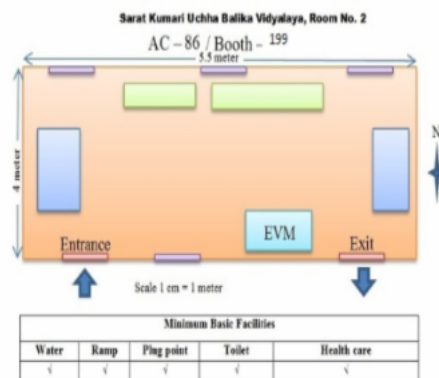

নির্বাচক নিবন্ধন আধিকারিকের স্বাক্ষর

Nazri Naksha

Google Map View

Polling Station Building Front View

Polling Station Front View

Cad View

Key MAP View

1 নাম : সন্ধ্যা অধিকারী(পাল) স্বামীর নাম: অমিত অধিকারী বাড়ির নং : n0056 বয়স : 34 লিঙ্গ : মহিলা	STB1288869	ফটো উপলব্ধ	2 নাম : অমিত অধিকারী পিতার নাম: সিদ্ধেশ্বর অধিকারী বাড়ির নং : n0056 বয়স : 49 লিঙ্গ : পুরুষ	STB1288851	ফটো উপলব্ধ	3 নাম : সিদ্ধেশ্বর অধিকারী পিতার নাম: পঞ্চানন অধিকারী বাড়ির নং : n0056 বয়স : 66 লিঙ্গ : পুরুষ	WB/12/078/282932	ফটো উপলব্ধ
4 নাম : চন্দনা অধিকারী স্বামীর নাম: সিদ্ধেশ্বর অধিকারী বাড়ির নং : n0056 বয়স : 57 লিঙ্গ : মহিলা	WB/12/078/282913	ফটো উপলব্ধ	5 নাম : সায়ন্তু কুমার দাস পিতার নাম: সুশান্ত দাস বাড়ির নং : এন0116 বয়স : 25 লিঙ্গ : পুরুষ	STB2413938	ফটো উপলব্ধ	6 নাম : সুজিত কর পিতার নাম: নির্মল কর বাড়ির নং : n0173 বয়স : 52 লিঙ্গ : পুরুষ	WB/12/078/279907	ফটো উপলব্ধ
7 নাম : দীপ্তি কর (প্রামানিক) স্বামীর নাম: সুজিত কর বাড়ির নং : n0173 বয়স : 43 লিঙ্গ : মহিলা	STB2028645	ফটো উপলব্ধ	8 নাম : শুভ কর পিতার নাম: সুজিত কর বাড়ির নং : এন0173 বয়স : 21 লিঙ্গ : পুরুষ	STB2652477	ফটো উপলব্ধ	9 নাম : দীপিকা কর্মকার দাস স্বামীর নাম: রামানন্দ কর্মকার বাড়ির নং : এন0050 বয়স : 33 লিঙ্গ : মহিলা	STB2191674	ফটো উপলব্ধ
10 নাম : রামানন্দ কর্মকার মায়ের নাম: গৌরী কর্মকার বাড়ির নং : n0050 বয়স : 42 লিঙ্গ : পুরুষ	STB1914175	ফটো উপলব্ধ	11 নাম : রমেন কর্মকার মায়ের নাম: গৌরী কর্মকার বাড়ির নং : n0050 বয়স : 42 লিঙ্গ : পুরুষ	DDZ2795920	ফটো উপলব্ধ	12 নাম : গৌরী কর্মকার স্বামীর নাম: রাধানাথ কর্মকার বাড়ির নং : n0050 বয়স : 59 লিঙ্গ : মহিলা	DDZ2447779	ফটো উপলব্ধ
13 নাম : অপর্ণা কর্মকার স্বামীর নাম: গৌরী কর্মকার বাড়ির নং : n0050 বয়স : 49 লিঙ্গ : মহিলা	WB/12/078/282870	ফটো উপলব্ধ	14 নাম : গৌরী কর্মকার পিতার নাম: নিরানন্দ কর্মকার বাড়ির নং : n0050 বয়স : 61 লিঙ্গ : পুরুষ	WB/12/078/282940	ফটো উপলব্ধ	15 নাম : মোসুমী দাস কর্মকার পিতার নাম: রমেন কর্মকার বাড়ির নং : এন0105 বয়স : 29 লিঙ্গ : মহিলা	STB2413979	ফটো উপলব্ধ
16 নাম : মিতা কর্মকার পিতার নাম: গৌরী কর্মকার বাড়ির নং : ৩০/৮ বয়স : 23 লিঙ্গ : মহিলা	STB2528149	ফটো উপলব্ধ	17 নাম : সোনালিকা কস্থা পিতার নাম: জয়ন্ত কুমার কস্থা বাড়ির নং : এন0000 বয়স : 22 লিঙ্গ : মহিলা	STB2531291	ফটো উপলব্ধ	18 নাম : অনীক কাঠ পিতার নাম: রাধাগোবিন্দ কাঠ বাড়ির নং : n0009 বয়স : 46 লিঙ্গ : পুরুষ	DDZ1904259	ফটো উপলব্ধ
19 নাম : মধুমিতা কাঠ স্বামীর নাম: জয়ন্ত কুমার কাঠ বাড়ির নং : n0009 বয়স : 52 লিঙ্গ : মহিলা	GRR1964436	ফটো উপলব্ধ	20 নাম : জয়ন্ত কুমার কাঠ পিতার নাম: লক্ষীকান্ত কাঠ বাড়ির নং : n0009 বয়স : 58 লিঙ্গ : পুরুষ	GRR1964519	ফটো উপলব্ধ	21 নাম : জ্যোতিআভা কাঠ স্বামীর নাম: লক্ষীকান্ত কাঠ বাড়ির নং : n0009 বয়স : 88 লিঙ্গ : মহিলা	DDZ3144094	ফটো উপলব্ধ
22 নাম : বিজয়লক্ষী কাঠ স্বামীর নাম: অনীক কাঠ বাড়ির নং : n0165 বয়স : 46 লিঙ্গ : মহিলা	DDZ2359545	ফটো উপলব্ধ	23 নাম : তপতী কাঠ স্বামীর নাম: কমল কাঠ বাড়ির নং : n0010 বয়স : 71 লিঙ্গ : মহিলা	WB/12/078/282128	ফটো উপলব্ধ	24 নাম : জ্যোত্সনা কাঠ স্বামীর নাম: রাধিকারঞ্জন কাঠ বাড়ির নং : n0007 বয়স : 84 লিঙ্গ : মহিলা	WB/12/078/282126	ফটো উপলব্ধ
25 নাম : কৌশিক কাঠ পিতার নাম: কমল কাঠ বাড়ির নং : n0010 বয়স : 50 লিঙ্গ : পুরুষ	DDZ0097782	ফটো উপলব্ধ	26 নাম : শৌভিক প্রামাণিক পিতার নাম: সঞ্জয় প্রামাণিক বাড়ির নং : N0041 বয়স : 24 লিঙ্গ : পুরুষ	STB2353589	ফটো উপলব্ধ	27 নাম : সুমিতা খাঁ (দাস) স্বামীর নাম: মঙ্গল খাঁ বাড়ির নং : n0079 বয়স : 41 লিঙ্গ : মহিলা	STB1591809	ফটো উপলব্ধ
28 নাম : সংহতি খাঁ(চক্রবর্তী) স্বামীর নাম: সিদ্ধার্থ খাঁ বাড়ির নং : n0041 বয়স : 42 লিঙ্গ : মহিলা	DDZ2455244	ফটো উপলব্ধ	29 নাম : সিদ্ধার্থ খাঁ পিতার নাম: শান্তিভূষণ খাঁ বাড়ির নং : n0041 বয়স : 50 লিঙ্গ : পুরুষ	WB/12/078/282785	ফটো উপলব্ধ	30 নাম : কুহেলী খাঁ(প্রামাণিক) স্বামীর নাম: সৌভম খাঁ বাড়ির নং : n0041 বয়স : 37 লিঙ্গ : মহিলা	MTM3089984	ফটো উপলব্ধ