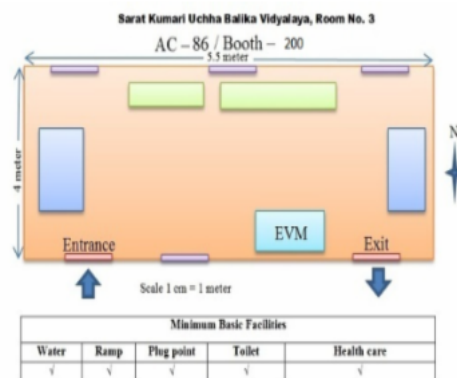

Key MAP View