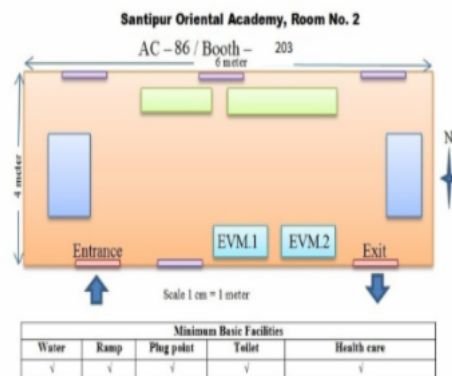

নির্বাচক নিবন্ধন আধিকারিকের স্বাক্ষর

Nazri Naksha

Google Map View

Polling Station Building Front View

Polling Station Front View

Cad View

Key MAP View

1 নাম : পিয়ালী আচার্য স্বামীর নাম: মলয় আচার্য বাড়ির নং : n0031 বয়স : 37 লিঙ্গ : মহিলা	STB1915370 ফটো উপলব্ধ	2 নাম : সমীর আচার্য পিতার নাম: বিশ্বনাথ আচার্য বাড়ির নং : n0031 বয়স : 57 লিঙ্গ : পুরুষ	STB2285229 ফটো উপলব্ধ	3 নাম : মনিকা আচার্য স্বামীর নাম: বিশ্বনাথ আচার্য বাড়ির নং : n0031 বয়স : 77 লিঙ্গ : মহিলা	STB2285195 ফটো উপলব্ধ
4 নাম : জয়ন্ত আচার্য পিতার নাম: বিশ্বনাথ আচার্য বাড়ির নং : n0031 বয়স : 53 লিঙ্গ : পুরুষ	STB2285203 ফটো উপলব্ধ	5 নাম : রমা আচার্য পিতার নাম: ফটিক আচার্য বাড়ির নং : n0029 বয়স : 71 লিঙ্গ : মহিলা	WB/12/078/408770 ফটো উপলব্ধ	6 নাম : রাজীব আচার্য পিতার নাম: ফটিক আচার্য বাড়ির নং : n0029 বয়স : 66 লিঙ্গ : পুরুষ	WB/12/078/408773 ফটো উপলব্ধ
7 নাম : মলয় আচার্য পিতার নাম: কাশীনাথ আচার্য বাড়ির নং : n0031 বয়স : 52 লিঙ্গ : পুরুষ	WB/12/078/408429 ফটো উপলব্ধ	8 নাম : অসীম আচার্য পিতার নাম: কাশীনাথ আচার্য বাড়ির নং : n0031 বয়স : 57 লিঙ্গ : পুরুষ	WB/12/078/408767 ফটো উপলব্ধ	9 নাম : শোভারানী আচার্য স্বামীর নাম: কাশীনাথ আচার্য বাড়ির নং : n0031 বয়স : 76 লিঙ্গ : মহিলা	WB/12/078/408669 ফটো উপলব্ধ
10 নাম : বাসন্তী আচার্য স্বামীর নাম: বাজীব আচার্য বাড়ির নং : n0029 বয়স : 61 লিঙ্গ : মহিলা	WB/12/078/408772 ফটো উপলব্ধ	11 নাম : উজ্জল আচার্য পিতার নাম: রাজীব আচার্য বাড়ির নং : n0029 বয়স : 35 লিঙ্গ : পুরুষ	STB1290030 ফটো উপলব্ধ	12 নাম : অত্র আচার্য পিতার নাম: অসীম আচার্য বাড়ির নং : n0031 বয়স : 28 লিঙ্গ : পুরুষ	STB1915362 ফটো উপলব্ধ
13 নাম : অশোক আচার্য পিতার নাম: বিশ্বনাথ আচার্য বাড়ির নং : n0031 বয়স : 59 লিঙ্গ : পুরুষ	STB2285211 ফটো উপলব্ধ	14 নাম : শ্রাবনী আচার্য ভট্টাচার্য স্বামীর নাম: সমীর আচার্য বাড়ির নং : n0044 বয়স : 48 লিঙ্গ : মহিলা	DDZ2368512 ফটো উপলব্ধ	15 নাম : নিলীমা কুন্ডু(মজুমদার) স্বামীর নাম: প্রদীপ কুন্ডু বাড়ির নং : n0005 বয়স : 47 লিঙ্গ : মহিলা	STB1310200 ফটো উপলব্ধ
16 নাম : প্রদীপ কুণ্ডু পিতার নাম: রঘুনাথ কুণ্ডু বাড়ির নং : n0005 বয়স : 53 লিঙ্গ : মহিলা	WB/12/078/408054 ফটো উপলব্ধ	17 নাম : বলরানী কুণ্ডু স্বামীর নাম: রঘুনাথ কুণ্ডু বাড়ির নং : n0005 বয়স : 71 লিঙ্গ : মহিলা	WB/12/078/408322 ফটো উপলব্ধ	18 নাম : প্রনতী কুণ্ডু পিতার নাম: প্রদীপ কুণ্ডু বাড়ির নং : পুইপাড়া লেন বয়স : 20 লিঙ্গ : মহিলা	STB2631125 ফটো উপলব্ধ
19 নাম : অশোক কর্মকার পিতার নাম: যতীশ কর্মকার বাড়ির নং : n0001 বয়স : 67 লিঙ্গ : পুরুষ	WB/12/078/408576 ফটো উপলব্ধ	20 নাম : ইতু কর্মকার স্বামীর নাম: অশোক কর্মকার বাড়ির নং : n0001 বয়স : 63 লিঙ্গ : মহিলা	WB/12/078/408100 ফটো উপলব্ধ	21 নাম : তন্ময় কর্মকার পিতার নাম: অশোক কর্মকার বাড়ির নং : n0001 বয়স : 36 লিঙ্গ : পুরুষ	DDZ3112869 ফটো উপলব্ধ
22 নাম : অনন্যা দত্ত পিতার নাম: সুনীল দত্ত বাড়ির নং : N0001 বয়স : 24 লিঙ্গ : মহিলা	STB2364248 ফটো উপলব্ধ	23 নাম : টুলু কর্মকার পিতার নাম: যতীশ কর্মকার বাড়ির নং : n0001 বয়স : 76 লিঙ্গ : মহিলা	WB/12/078/408303 ফটো উপলব্ধ	24 নাম : মিতালী কান্ত স্বামীর নাম: ঝঞ্ঝু কান্ত বাড়ির নং : n0005 বয়স : 46 লিঙ্গ : মহিলা	STB1915404 ফটো উপলব্ধ
25 নাম : শানু কাষ্ঠ পিতার নাম: কার্তিক কাষ্ঠ বাড়ির নং : n0035 বয়স : 29 লিঙ্গ : পুরুষ	STB1915420 ফটো উপলব্ধ	26 নাম : চঞ্চল কাষ্ঠ পিতার নাম: বান্টু কাষ্ঠ বাড়ির নং : n0129 বয়স : 27 লিঙ্গ : পুরুষ	STB2107043 ফটো উপলব্ধ	27 নাম : দেবশীষ কাষ্ঠ পিতার নাম: শ্যাম গোবিন্দ কাষ্ঠ বাড়ির নং : n0035 বয়স : 37 লিঙ্গ : পুরুষ	STB1474766 ফটো উপলব্ধ
28 নাম : শ্যামগোবিন্দ কাষ্ঠ পিতার নাম: শশধর কাষ্ঠ বাড়ির নং : n0035 বয়স : 76 লিঙ্গ : পুরুষ	WB/12/078/408446 ফটো উপলব্ধ	29 নাম : গনেশ কাষ্ঠ পিতার নাম: শশধর কাষ্ঠ বাড়ির নং : n0035 বয়স : 71 লিঙ্গ : পুরুষ	STB0882506 ফটো উপলব্ধ	30 নাম : কার্তিক কাষ্ঠ পিতার নাম: শশধর কাষ্ঠ বাড়ির নং : n0035 বয়স : 66 লিঙ্গ : পুরুষ	STB2285260 ফটো উপলব্ধ