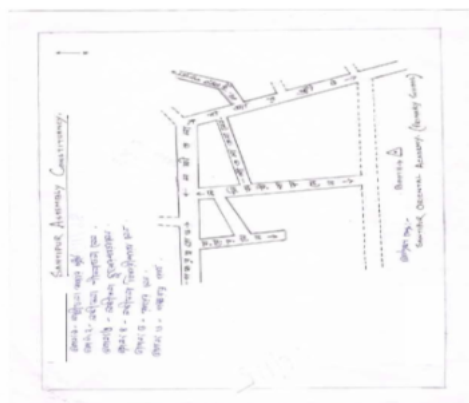

Nazri Naksha