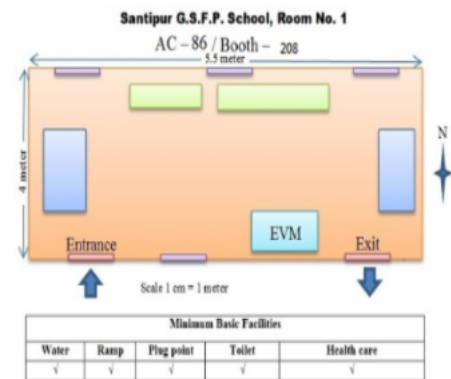

নির্বাচক নিবন্ধন আধিকারিকের স্বাক্ষর

Nazri Naksha

Google Map View

Polling Station Building Front View

Polling Station Front View

Cad View

Key MAP View

1 নাম : প্রীতি অধিকারী পিতার নাম: হরিদাস দাস অধিকারী বাড়ির নং : ১১৩ বয়স : 23 লিঙ্গ : মহিলা	STB2420073 ফটো উপলব্ধ	2 নাম : রুবী অধিকারী স্বামীর নাম: গনেশ অধিকারী বাড়ির নং : n0016 বয়স : 61 লিঙ্গ : মহিলা	WB/12/078/444052 ফটো উপলব্ধ	3 নাম : শংকর অধিকারী পিতার নাম: গনেশ অধিকারী বাড়ির নং : n0018 বয়স : 43 লিঙ্গ : পুরুষ	DDZ2429389 ফটো উপলব্ধ
4 নাম : বর্ষা অধিকারী (দাস) স্বামীর নাম: শঙ্কর অধিকারী বাড়ির নং : n0018 বয়স : 36 লিঙ্গ : মহিলা	STB1476043 ফটো উপলব্ধ	5 নাম : দেবাশিস ইন্দ্র পিতার নাম: সত্যনারায়ন ইন্দ্র বাড়ির নং : n0001 বয়স : 48 লিঙ্গ : পুরুষ	DDZ1727270 ফটো উপলব্ধ	6 নাম : কৃষ্ণা ইন্দ্র (ঘোষ) স্বামীর নাম: দেবাশিস ইন্দ্র বাড়ির নং : n0001 বয়স : 38 লিঙ্গ : মহিলা	DDZ2819910 ফটো উপলব্ধ
7 নাম : রাকেশ দত্ত পিতার নাম: কার্তিক দত্ত বাড়ির নং : এন0001 বয়স : 23 লিঙ্গ : পুরুষ	STB2420297 ফটো উপলব্ধ	8 নাম : শিবম ইন্দ্র পিতার নাম: রাম কৃষ্ণ ইন্দ্র বাড়ির নং : এন০০০০ বয়স : 25 লিঙ্গ : পুরুষ	STB2133924 ফটো উপলব্ধ	9 নাম : মেহাশিস ইন্দ্র পিতার নাম: সত্যনারায়ন ইন্দ্র বাড়ির নং : n0001 বয়স : 46 লিঙ্গ : পুরুষ	DDZ1728302 ফটো উপলব্ধ
10 নাম : কেশব নাথ কুণ্ডু পিতার নাম: নারায়ণ চন্দ্র কুণ্ডু বাড়ির নং : এন00199 বয়স : 34 লিঙ্গ : পুরুষ	STB2133999 ফটো উপলব্ধ	11 নাম : শ্বেতা কুণ্ডু পিতার নাম: সুদর্শন কুণ্ডু বাড়ির নং : ১৭৬/৩ বয়স : 27 লিঙ্গ : মহিলা	STB2107670 ফটো উপলব্ধ	12 নাম : শ্বেতা কনসা বণিক মায়ের নাম: সোমা কনসা বণিক বাড়ির নং : N00000 বয়স : 24 লিঙ্গ : মহিলা	STB2370088 ফটো উপলব্ধ
13 নাম : শিল্পা কবিরাজ পিতার নাম: কৃষ্ণ গোপাল কবিরাজ বাড়ির নং : এন00133 বয়স : 26 লিঙ্গ : মহিলা	STB2134039 ফটো উপলব্ধ	14 নাম : শান্তিবালা কর স্বামীর নাম: নীলকণ্ঠ কর বাড়ির নং : n0002 বয়স : 79 লিঙ্গ : মহিলা	WB/12/078/435671 ফটো উপলব্ধ	15 নাম : দেবাশীষ কর মায়ের নাম: শান্তিবালা কর বাড়ির নং : n0002 বয়স : 44 লিঙ্গ : পুরুষ	DDZ1742600 ফটো উপলব্ধ
16 নাম : গুরুদাস কর পিতার নাম: নীলকণ্ঠ কর বাড়ির নং : n0002 বয়স : 50 লিঙ্গ : পুরুষ	DDZ2819928 ফটো উপলব্ধ	17 নাম : রিঙ্কি কর(দাস) স্বামীর নাম: দেবাশীষ কর বাড়ির নং : n0022 বয়স : 36 লিঙ্গ : মহিলা	STV1188465 ফটো উপলব্ধ	18 নাম : পারমিতা কর্মকার স্বামীর নাম: বিমল কর্মকার বাড়ির নং : n0015 বয়স : 47 লিঙ্গ : মহিলা	STB0900217 ফটো উপলব্ধ
19 নাম : অনিমেষ চক্রবর্তী পিতার নাম: সুকান্ত চক্রবর্তী বাড়ির নং : n0358 বয়স : 29 লিঙ্গ : পুরুষ	STB2103943 ফটো উপলব্ধ	20 নাম : দেবালীনা চক্রবর্তী পিতার নাম: দেবাশিস চক্রবর্তী বাড়ির নং : N000 বয়স : 26 লিঙ্গ : মহিলা	STB2369783 ফটো উপলব্ধ	21 নাম : দেব চক্রবর্তী পিতার নাম: গোবিন্দ চক্রবর্তী বাড়ির নং : এন0000 বয়স : 22 লিঙ্গ : পুরুষ	STB2525590 ফটো উপলব্ধ
22 নাম : সংঘেতা চ্যাটার্জী পিতার নাম: মাধব চ্যাটার্জী বাড়ির নং : N0167 বয়স : 25 লিঙ্গ : মহিলা	STB2369940 ফটো উপলব্ধ	23 নাম : পাপিয়া চ্যাটার্জী স্বামীর নাম: মাধব চ্যাটার্জী বাড়ির নং : n0167 বয়স : 51 লিঙ্গ : মহিলা	STB2369924 ফটো উপলব্ধ	24 নাম : পুথা দত্ত মায়ের নাম: পারুল দত্ত দাস বাড়ির নং : এন0000 বয়স : 24 লিঙ্গ : মহিলা	STB2525640 ফটো উপলব্ধ
25 নাম : দীপ্তি দত্ত মায়ের নাম: সন্ধ্যা দত্ত বাড়ির নং : এন0254 বয়স : 23 লিঙ্গ : মহিলা	STB2420263 ফটো উপলব্ধ	26 নাম : ঝিলম দত্ত পিতার নাম: জয়ন্ত দত্ত বাড়ির নং : এন0059 বয়স : 23 লিঙ্গ : মহিলা	STB2419893 ফটো উপলব্ধ	27 নাম : দিপসিতা দত্ত পিতার নাম: জয়দীপ দত্ত বাড়ির নং : এন0000 বয়স : 23 লিঙ্গ : মহিলা	STB2420065 ফটো উপলব্ধ
28 নাম : অনন্য দত্ত পিতার নাম: তরুণ দত্ত বাড়ির নং : এন0000 বয়স : 23 লিঙ্গ : মহিলা	STB2420040 ফটো উপলব্ধ	29 নাম : দীপনাথ দত্ত মায়ের নাম: সন্ধ্যা দত্ত বাড়ির নং : N0254 বয়স : 25 লিঙ্গ : পুরুষ	STB2369817 ফটো উপলব্ধ	30 নাম : ফাল্গুনী দাস পিতার নাম: বিশুজিৎ দাস বাড়ির নং : N0013 বয়স : 24 লিঙ্গ : মহিলা	STB2370294 ফটো উপলব্ধ