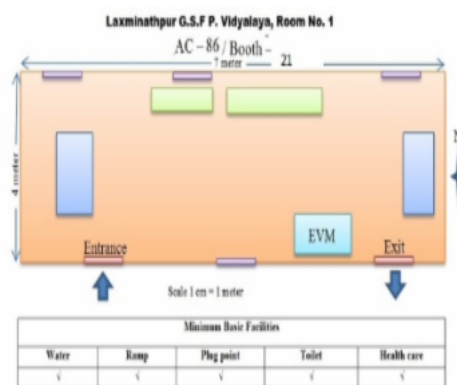

Key MAP View