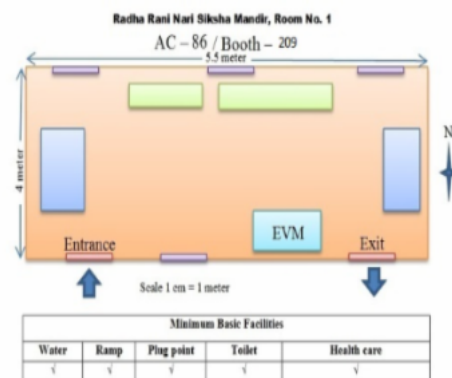

নির্বাচক নিবন্ধন আধিকারিকের স্বাক্ষর

Nazri Naksha

Google Map View

Polling Station Building Front View

Polling Station Front View

Cad View

Key MAP View

বিধানসভা নির্বাচনক্ষেত্রের নং, নাম : 86-শান্তিপুর
ভাগ নং, নাম : 1-পণ্ডিত এল,কে,মৈত্র রোড