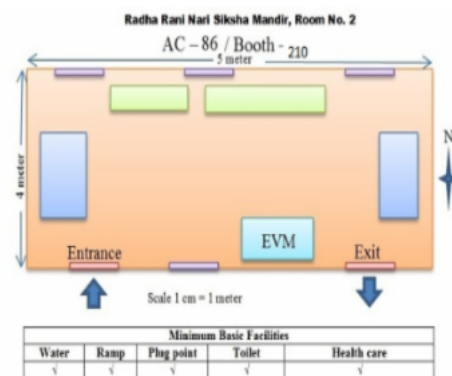

নির্বাচক নিবন্ধন আধিকারিকের স্বাক্ষর

Nazri Naksha

Google Map View

Polling Station Building Front View

Polling Station Front View

Cad View

Key MAP View

1	STB2420891	নাম : শ্রেয়া ইন্দ্র পিতার নাম: অরুণেশ্বর ইন্দ্র বাড়ির নং : এন0126 বয়স : 23 লিঙ্গ : মহিলা	ফটো উপলব্ধ	2	STB2371896	নাম : সুকান্ত কর্মকার পিতার নাম: শঙ্কর কর্মকার বাড়ির নং : N0127 বয়স : 24 লিঙ্গ : পুরুষ	ফটো উপলব্ধ	3	STB2131274	নাম : ইমনশ্রী গোস্বামী পিতার নাম: দেবশীস গোস্বামী বাড়ির নং : এন0078 বয়স : 25 লিঙ্গ : মহিলা	ফটো উপলব্ধ
4	DDZ1730217	নাম : পাপিয়া ঘোষ স্বামীর নাম: তারক ঘোষ বাড়ির নং : 4 বয়স : 48 লিঙ্গ : মহিলা	ফটো উপলব্ধ	5	DDZ1729946	নাম : বৈদ্যনাথ ঘোষ পিতার নাম: কাশীনাথ ঘোষ বাড়ির নং : n0014 বয়স : 48 লিঙ্গ : পুরুষ	ফটো উপলব্ধ	6	DDZ1728310	নাম : সরস্বতী ঘোষ (দত্ত) স্বামীর নাম: বৈদ্যনাথ ঘোষ বাড়ির নং : n0014 বয়স : 48 লিঙ্গ : মহিলা	ফটো উপলব্ধ
7	DDZ3021169	নাম : আশিষ ঘোষ মায়ের নাম: অনিমা ঘোষ বাড়ির নং : n0015 বয়স : 41 লিঙ্গ : পুরুষ	ফটো উপলব্ধ	8	STB0912485	নাম : দেবশীষ ঘোষ পিতার নাম: অশোক ঘোষ বাড়ির নং : n0015 বয়স : 39 লিঙ্গ : পুরুষ	ফটো উপলব্ধ	9	WB/12/078/294122	নাম : নিমাই ঘোষ পিতার নাম: সুশীল ঘোষ বাড়ির নং : n0051 বয়স : 65 লিঙ্গ : পুরুষ	ফটো উপলব্ধ
10	WB/12/078/294765	নাম : বন্দনা ঘোষ স্বামীর নাম: নিমাই ঘোষ বাড়ির নং : n0052 বয়স : 58 লিঙ্গ : মহিলা	ফটো উপলব্ধ	11	DDZ2461168	নাম : বাপ্পা ঘোষ পিতার নাম: নিমাই ঘোষ বাড়ির নং : n0053 বয়স : 41 লিঙ্গ : পুরুষ	ফটো উপলব্ধ	12	WB/12/078/447314	নাম : তারক ঘোষ পিতার নাম: কাশীনাথ ঘোষ বাড়ির নং : n0014 বয়স : 54 লিঙ্গ : পুরুষ	ফটো উপলব্ধ
13	WB/12/078/447149	নাম : পূর্ণিমা ঘোষ স্বামীর নাম: কাশীনাথ ঘোষ বাড়ির নং : n0014 বয়স : 66 লিঙ্গ : মহিলা	ফটো উপলব্ধ	14	WB/12/078/447580	নাম : কাশীনাথ ঘোষ পিতার নাম: পূর্তীরাং ঘোষ বাড়ির নং : n0014 বয়স : 76 লিঙ্গ : পুরুষ	ফটো উপলব্ধ	15	DDZ1728856	নাম : শান্তনু ঘোষ পিতার নাম: শরদিন্দু ঘোষ বাড়ির নং : n0013 বয়স : 44 লিঙ্গ : পুরুষ	ফটো উপলব্ধ
16	STB2308864	নাম : অনুরাধা ঘোষ স্বামীর নাম: শরদিন্দু ঘোষ বাড়ির নং : n0013 বয়স : 73 লিঙ্গ : মহিলা	ফটো উপলব্ধ	17	STB1219336	নাম : কৃষ্ণেন্দু ঘোষ পিতার নাম: সিদ্ধেশ্বর ঘোষ বাড়ির নং : n0012 বয়স : 35 লিঙ্গ : পুরুষ	ফটো উপলব্ধ	18	STB2307304	নাম : মিতা ঘোষ স্বামীর নাম: সিদ্ধেশ্বর ঘোষ বাড়ির নং : n0012 বয়স : 60 লিঙ্গ : মহিলা	ফটো উপলব্ধ
19	STB2307312	নাম : সিদ্ধেশ্বর ঘোষ পিতার নাম: নন্দ ঘোষ বাড়ির নং : n0012 বয়স : 65 লিঙ্গ : পুরুষ	ফটো উপলব্ধ	20	DDZ3021193	নাম : সুমনা ঘোষ স্বামীর নাম: সন্দীপ ঘোষ বাড়ির নং : n0011 বয়স : 39 লিঙ্গ : মহিলা	ফটো উপলব্ধ	21	DDZ1730001	নাম : সন্দীপ ঘোষ পিতার নাম: গনেশ ঘোষ বাড়ির নং : n0011 বয়স : 50 লিঙ্গ : পুরুষ	ফটো উপলব্ধ
22	WB/12/078/447234	নাম : চামেলী ঘোষ স্বামীর নাম: গনেশ ঘোষ বাড়ির নং : n0011 বয়স : 66 লিঙ্গ : মহিলা	ফটো উপলব্ধ	23	WB/12/078/447639	নাম : গনেশ ঘোষ পিতার নাম: লক্ষীকান্ত ঘোষ বাড়ির নং : n0011 বয়স : 71 লিঙ্গ : পুরুষ	ফটো উপলব্ধ	24	STB1476654	নাম : বাসুদেব ঘোষ পিতার নাম: মানিক ঘোষ বাড়ির নং : n0010 বয়স : 33 লিঙ্গ : পুরুষ	ফটো উপলব্ধ
25	WB/12/078/447221	নাম : কৃষ্ণা ঘোষ স্বামীর নাম: মানিক ঘোষ বাড়ির নং : n0010 বয়স : 51 লিঙ্গ : মহিলা	ফটো উপলব্ধ	26	WB/12/078/447704	নাম : মানিক ঘোষ পিতার নাম: কালাচাঁদ ঘোষ বাড়ির নং : n0010 বয়স : 53 লিঙ্গ : পুরুষ	ফটো উপলব্ধ	27	STB1703123	নাম : শর্মিষ্ঠা ঘোষ পিতার নাম: গনেশ ঘোষ বাড়ির নং : n0009 বয়স : 31 লিঙ্গ : মহিলা	ফটো উপলব্ধ
28	WB/12/078/447223	নাম : বিমলা ঘোষ স্বামীর নাম: গনেশ ঘোষ বাড়ির নং : n0009 বয়স : 49 লিঙ্গ : মহিলা	ফটো উপলব্ধ	29	WB/12/078/447601	নাম : গনেশ ঘোষ পিতার নাম: কালাচাঁদ ঘোষ বাড়ির নং : n0009 বয়স : 56 লিঙ্গ : পুরুষ	ফটো উপলব্ধ	30	WB/12/078/447382	নাম : পদ্মা ঘোষ স্বামীর নাম: তুলসী ঘোষ বাড়ির নং : n0008 বয়স : 56 লিঙ্গ : মহিলা	ফটো উপলব্ধ