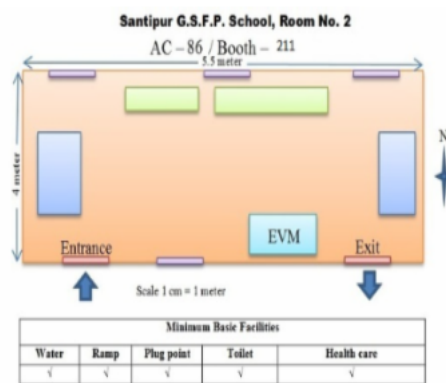

নির্বাচক নিবন্ধন আধিকারিকের স্বাক্ষর

Nazri Naksha

Google Map View

Polling Station Building Front View

Polling Station Front View

Cad View

Key MAP View

1 নাম : রাজ নন্দিনী কুণ্ড পিতার নাম: অভিজিৎ কুণ্ড বাড়ির নং : এন00042 বয়স : 26 লিঙ্গ : মহিলা	STB2133510 ফটো উপলব্ধ	2 নাম : কৃষ্ণ চন্দ্র কুণ্ড পিতার নাম: দয়াল চন্দ্র কুণ্ড বাড়ির নং : এন0049 বয়স : 26 লিঙ্গ : পুরুষ	STB2133650 ফটো উপলব্ধ	3 নাম : সায়ন বিশ্বাস পিতার নাম: সাধন বিশ্বাস বাড়ির নং : এন00118 বয়স : 25 লিঙ্গ : পুরুষ	STB2133551 ফটো উপলব্ধ
4 নাম : মধুমিতা কুণ্ড পিতার নাম: সীতানাথ কুণ্ড বাড়ির নং : N0000 বয়স : 24 লিঙ্গ : মহিলা	STB2373082 ফটো উপলব্ধ	5 নাম : দীপ শুভ্র কুণ্ড পিতার নাম: গোপাল কুণ্ড বাড়ির নং : নং154 বয়স : 24 লিঙ্গ : মহিলা	STB2373009 ফটো উপলব্ধ	6 নাম : মানু কুণ্ড স্বামীর নাম: সুভাষ কুণ্ড বাড়ির নং : n0009 বয়স : 69 লিঙ্গ : মহিলা	WB/12/078/438450 ফটো উপলব্ধ
7 নাম : অক্ষিতা কুণ্ড পিতার নাম: সুনিত কুণ্ড বাড়ির নং : n0019 বয়স : 38 লিঙ্গ : মহিলা	DDZ3115979 ফটো উপলব্ধ	8 নাম : চায়না কুণ্ড স্বামীর নাম: ইন্দ্রজিত কুণ্ড বাড়ির নং : n0019 বয়স : 43 লিঙ্গ : মহিলা	STB0918128 ফটো উপলব্ধ	9 নাম : অরিদম কুণ্ড পিতার নাম: অভিজিৎ কুণ্ড বাড়ির নং : n0019 বয়স : 31 লিঙ্গ : পুরুষ	STB1703404 ফটো উপলব্ধ
10 নাম : মীরা কুণ্ড স্বামীর নাম: অভিজিৎ কুণ্ড বাড়ির নং : n0019 বয়স : 50 লিঙ্গ : মহিলা	DDZ1730738 ফটো উপলব্ধ	11 নাম : অভিজিত কুণ্ড পিতার নাম: অনিল কুমার কুণ্ড বাড়ির নং : n0019 বয়স : 56 লিঙ্গ : পুরুষ	WB/12/078/438181 ফটো উপলব্ধ	12 নাম : সুনিত কুণ্ড পিতার নাম: অনিল কুণ্ড বাড়ির নং : n0019 বয়স : 66 লিঙ্গ : পুরুষ	WB/12/078/438077 ফটো উপলব্ধ
13 নাম : সৌম্যজিৎ কুণ্ড পিতার নাম: সীতানাথ কুণ্ড বাড়ির নং : 42 বয়স : 21 লিঙ্গ : পুরুষ	STB2647253 ফটো উপলব্ধ	Q 14 নাম : পটালি নন্দী কুণ্ড স্বামীর নাম: অভিজিৎ নন্দী বাড়ির নং : সুদীপ অ্যাপার্টমেন্ট, ফ্ল্যাট নং 3 বয়স : 36 লিঙ্গ : মহিলা	STB0918201 ফটো উপলব্ধ	15 নাম : বর্নালী সরকার (পুস্তে) স্বামীর নাম: সর্বেন্দু সরকার বাড়ির নং : n0010 বয়স : 48 লিঙ্গ : মহিলা	STB0918193 ফটো উপলব্ধ
16 নাম : সর্বেন্দু সরকার পিতার নাম: গৌর সরকার বাড়ির নং : n0010 বয়স : 53 লিঙ্গ : পুরুষ	WB/12/078/438012 ফটো উপলব্ধ	17 নাম : নারায়ণ চন্দ্র কুণ্ড পিতার নাম: জিতেন্দ্রনাথ কুণ্ড বাড়ির নং : n0010 বয়স : 91 লিঙ্গ : পুরুষ	STB2266013 ফটো উপলব্ধ	18 নাম : গীতারাণী কুণ্ড স্বামীর নাম: নারায়ণ চন্দ্র কুণ্ড বাড়ির নং : n0010 বয়স : 85 লিঙ্গ : মহিলা	STB2266021 ফটো উপলব্ধ
19 নাম : সোমা কুণ্ড পিতার নাম: পার্থপ্রতিম কুণ্ড বাড়ির নং : n0010 বয়স : 53 লিঙ্গ : মহিলা	STB2266039 ফটো উপলব্ধ	20 নাম : শাক্তি কুণ্ড(পাল) স্বামীর নাম: সুব্রত কুণ্ড বাড়ির নং : n0009 বয়স : 43 লিঙ্গ : মহিলা	STB1476969 ফটো উপলব্ধ	21 নাম : রিম্পা কুণ্ড পিতার নাম: দয়াল কুণ্ড বাড়ির নং : এন0049 বয়স : 23 লিঙ্গ : মহিলা	STB2421436 ফটো উপলব্ধ
22 নাম : সৌরভ সরকার পিতার নাম: সর্বেন্দু সরকার বাড়ির নং : N0035 বয়স : 28 লিঙ্গ : পুরুষ	STB2051845 ফটো উপলব্ধ	23 নাম : পূর্বালী কুণ্ড পিতার নাম: পার্থ প্রতীম কুণ্ড বাড়ির নং : n0010 বয়স : 29 লিঙ্গ : মহিলা	STB1917541 ফটো উপলব্ধ	24 নাম : মামন কুণ্ড সরকার স্বামীর নাম: বিকাশ কুণ্ড বাড়ির নং : N0039 বয়স : 31 লিঙ্গ : মহিলা	SLY1575562 ফটো উপলব্ধ
25 নাম : সৌরিশ কুণ্ড পিতার নাম: বিদ্যুত কুণ্ড বাড়ির নং : এন0039 বয়স : 23 লিঙ্গ : পুরুষ	STB2421287 ফটো উপলব্ধ	26 নাম : শুভ্রতা রায় পিতার নাম: লাল রায় বাড়ির নং : নং0000 বয়স : 35 লিঙ্গ : মহিলা	STB1476936 ফটো উপলব্ধ	27 নাম : সুদীপা কর্মকার পিতার নাম: অতুল চন্দ্র কর্মকার বাড়ির নং : n0025 বয়স : 30 লিঙ্গ : মহিলা	STB1807007 ফটো উপলব্ধ
28 নাম : সজল কর্মকার পিতার নাম: অতুলচন্দ্র কর্মকার বাড়ির নং : n0025 বয়স : 47 লিঙ্গ : পুরুষ	DDZ1731025 ফটো উপলব্ধ	29 নাম : মহামায়া কর্মকার স্বামীর নাম: অতুলচন্দ্র কর্মকার বাড়ির নং : n0025 বয়স : 63 লিঙ্গ : মহিলা	WB/12/078/438089 ফটো উপলব্ধ	30 নাম : অতুলচন্দ্র কর্মকার পিতার নাম: শোভারাম কর্মকার বাড়ির নং : n0025 বয়স : 71 লিঙ্গ : পুরুষ	WB/12/078/438120 ফটো উপলব্ধ