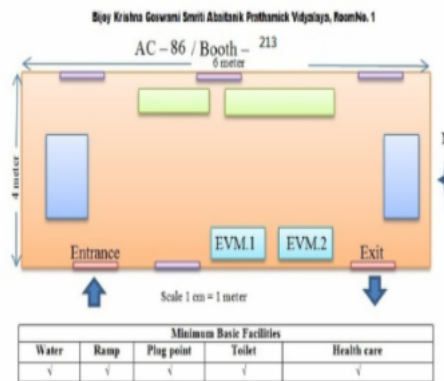

Key MAP View