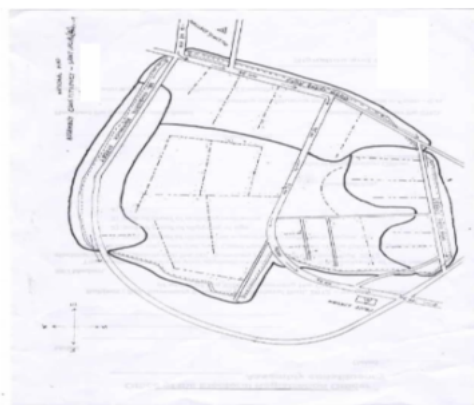

নির্বাচক নিবন্ধন আধিকারিকের স্বাক্ষর

Nazri Naksha

Google Map View

**Bijoy Krishna Goswami Smriti Abaitanik Prathamick Vidyalaya, Room No. 1**  
**AC\_86 / Booth no.- 213**

Polling Station Building Front View