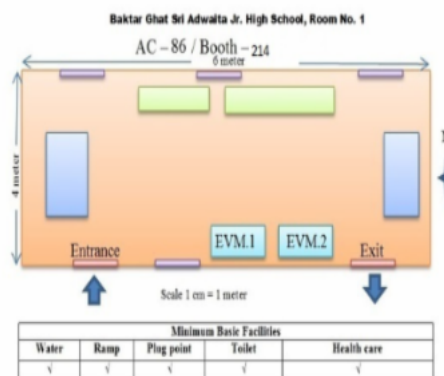

নির্বাচক নিবন্ধন আধিকারিকের স্বাক্ষর

Nazri Naksha

Google Map View

Polling Station Building Front View

Polling Station Front View

Cad View

Key MAP View

বিধানসভা নির্বাচনক্ষেত্রের নং, নাম : 86-শান্তিপুর
ভাগ নং, নাম : 1-লেবুতলা লেন (পশ্চিম)