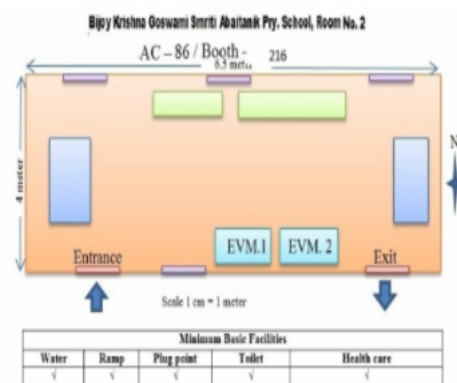

Key MAP View