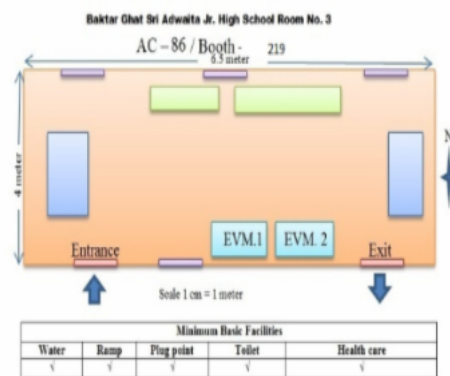

নির্বাচক নিবন্ধন আধিকারিকের স্বাক্ষর

Nazri Naksha

Google Map View

Baktarghat Sri Adwaitya High School Room No. 3 AC-86 /Booth No. 219

Polling Station Building Front View

Polling Station Front View

Cad View

Key MAP View