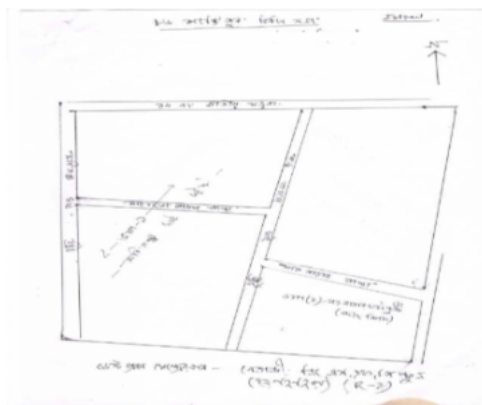

Nazri Naksha