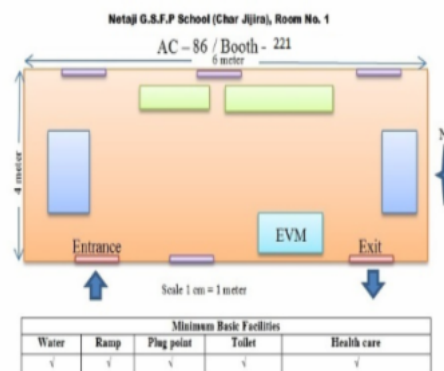

Key MAP View