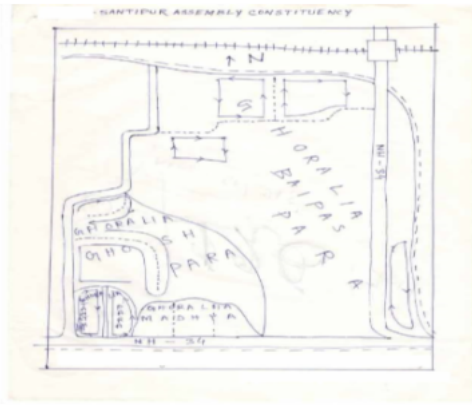

নির্বাচক নিবন্ধন আধিকারিকের স্বাক্ষর

Nazri Naksha

Google Map View

Polling Station Building Front View

Polling Station Front View

Cad View

Key MAP View

বিধানসভা নির্বাচনকেন্দ্রের নং, নাম : 86-শান্তিপুর  
ভাগ নং, নাম : 1-ঘোড়ালিয়া বাইপাশ পাড়া (বেলগড়িয়া)