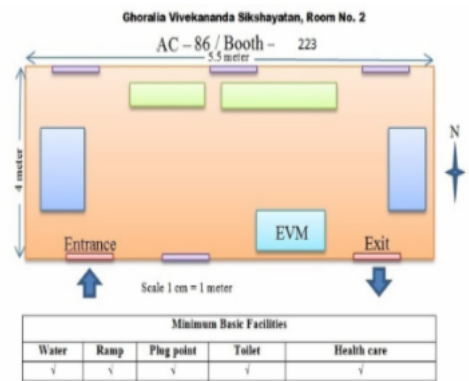

নির্বাচক নিবন্ধন আধিকারিকের স্বাক্ষর

Nazri Naksha

Google Map View

Polling Station Building Front View

Polling Station Front View

Cad View

Key MAP View

বিধানসভা নির্বাচনকেন্দ্রের নং, নাম : 86-শান্তিপুর  
ভাগ নং, নাম : 1-ঘোড়ালিয়া বাইপাশ পাড়া (বেলগড়িয়া)