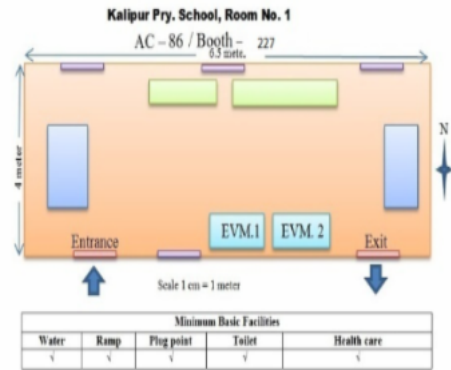

নির্বাচক নিবন্ধন আধিকারিকের স্বাক্ষর

Nazri Naksha

Google Map View

Polling Station Building Front View

Polling Station Front View

Cad View

Key MAP View

1 নাম : সুদেব পাল পিতার নাম : শঙ্করন পাল বাড়ির নং : n0021 বয়স : পুরুষ	STB1709567 ফটো উপলব্ধ	2 নাম : কল্পনা পাল স্বামীর নাম : সুকুমার পাল বাড়ির নং : n0021 বয়স : 53 লিঙ্গ : মহিলা	WB/12/078/561459 ফটো উপলব্ধ	3 নাম : মিলন পাল পিতার নাম : মনুথ পাল বাড়ির নং : n0021 বয়স : 38 লিঙ্গ : পুরুষ	DDZ3030665 ফটো উপলব্ধ
4 নাম : চম্পা পাল স্বামীর নাম : মনোজ কুমার পাল বাড়ির নং : n0021 বয়স : 38 লিঙ্গ : মহিলা	DDZ3122892 ফটো উপলব্ধ	5 নাম : মনোজ কুমার পাল পিতার নাম : মনুথ পাল বাড়ির নং : n0021 বয়স : 43 লিঙ্গ : পুরুষ	DDZ1709302 ফটো উপলব্ধ	6 নাম : মমতা পাল স্বামীর নাম : মনুথ পাল বাড়ির নং : n0021 বয়স : 71 লিঙ্গ : মহিলা	WB/12/078/501135 ফটো উপলব্ধ
7 নাম : মণুথ নাথ পাল পিতার নাম : ননীগোপাল পাল বাড়ির নং : n0021 বয়স : 80 লিঙ্গ : পুরুষ	STB2251593 ফটো উপলব্ধ	8 নাম : পিঙ্কি পাল স্বামীর নাম : মিলন পাল বাড়ির নং : n0021 বয়স : 29 লিঙ্গ : মহিলা	STB1924604 ফটো উপলব্ধ	9 নাম : মনোজিৎ পাল পিতার নাম : মনুথ পাল বাড়ির নং : n0021 বয়স : 37 লিঙ্গ : পুরুষ	DDZ2444438 ফটো উপলব্ধ
10 নাম : রাহুল পাল পিতার নাম : মনোজ কুমার পাল বাড়ির নং : এন০০২১ বয়স : 22 লিঙ্গ : পুরুষ	STB2513331 ফটো উপলব্ধ	11 নাম : সোমা অধিকারী স্বামীর নাম : অসিত অধিকারী বাড়ির নং : এন0008 বয়স : 33 লিঙ্গ : মহিলা	STB2181576 ফটো উপলব্ধ	12 নাম : অনিলা অধিকারী স্বামীর নাম : অরবিন্দ অধিকারী বাড়ির নং : n0008 বয়স : 67 লিঙ্গ : মহিলা	WB/12/078/501566 ফটো উপলব্ধ
13 নাম : কল্যাণী অধিকারী স্বামীর নাম : চিত্তরঞ্জন অধিকারী বাড়ির নং : n0008 বয়স : 53 লিঙ্গ : মহিলা	DDZ2522332 ফটো উপলব্ধ	14 নাম : চিত্তরঞ্জী অধিকারী পিতার নাম : চিত্তরঞ্জন অধিকারী বাড়ির নং : n0008 বয়স : 34 লিঙ্গ : পুরুষ	STB1297001 ফটো উপলব্ধ	15 নাম : অসিত অধিকারী পিতার নাম : অরবিন্দ অধিকারী বাড়ির নং : n0008 বয়স : 49 লিঙ্গ : পুরুষ	STB2251981 ফটো উপলব্ধ
16 নাম : বেনু অধিকারী স্বামীর নাম : বিপুল অধিকারী বাড়ির নং : n0008 বয়স : 71 লিঙ্গ : মহিলা	WB/12/078/501568 ফটো উপলব্ধ	17 নাম : বিপুল অধিকারী পিতার নাম : মুকুন্দ অধিকারী বাড়ির নং : n0008 বয়স : 81 লিঙ্গ : পুরুষ	WB/12/078/501721 ফটো উপলব্ধ	18 নাম : সুলেখা কর্মকার স্বামীর নাম : বিধান কর্মকার বাড়ির নং : n0328 বয়স : 38 লিঙ্গ : মহিলা	MTM3016359 ফটো উপলব্ধ
19 নাম : বিধান কর্মকার পিতার নাম : প্রভাস চন্দ্র কর্মকার বাড়ির নং : n0099 বয়স : 48 লিঙ্গ : পুরুষ	WB/12/078/501515 ফটো উপলব্ধ	20 নাম : সুর্পনা কর্মকার স্বামীর নাম : বিকাশ কর্মকার বাড়ির নং : n0099 বয়স : 40 লিঙ্গ : মহিলা	STB0996975 ফটো উপলব্ধ	21 নাম : বিকাশ কর্মকার পিতার নাম : প্রভাস চন্দ্র কর্মকার বাড়ির নং : n0099 বয়স : 49 লিঙ্গ : পুরুষ	WB/12/078/501696 ফটো উপলব্ধ
22 নাম : কল্যাণী কর্মকার স্বামীর নাম : প্রকাশ চন্দ্র কর্মকার বাড়ির নং : n0099 বয়স : 48 লিঙ্গ : মহিলা	DDZ1702836 ফটো উপলব্ধ	23 নাম : প্রকাশ চন্দ্র কর্মকার পিতার নাম : প্রভাস চন্দ্র কর্মকার বাড়ির নং : n0099 বয়স : 55 লিঙ্গ : পুরুষ	WB/12/078/501522 ফটো উপলব্ধ	24 নাম : সরস্বতী কর্মকার স্বামীর নাম : বিধান কর্মকার বাড়ির নং : n0099 বয়স : 76 লিঙ্গ : মহিলা	WB/12/078/501166 ফটো উপলব্ধ
25 নাম : রঞ্জিত কর্মকার পিতার নাম : সুভাষ কর্মকার বাড়ির নং : n0098 বয়স : 41 লিঙ্গ : পুরুষ	DDZ2828895 ফটো উপলব্ধ	26 নাম : কল্যাণী কর্মকার স্বামীর নাম : সুভাষ কর্মকার বাড়ির নং : n0098 বয়স : 67 লিঙ্গ : মহিলা	WB/12/078/501171 ফটো উপলব্ধ	27 নাম : সুভাষ কর্মকার পিতার নাম : শিরিশ কর্মকার বাড়ির নং : n0098 বয়স : 71 লিঙ্গ : পুরুষ	DDZ2713493 ফটো উপলব্ধ
28 নাম : পল্টু কর্মকার পিতার নাম : ভবেশ কর্মকার বাড়ির নং : n0097 বয়স : 32 লিঙ্গ : পুরুষ	STB1600600 ফটো উপলব্ধ	29 নাম : বিল্টু কর্মকার পিতার নাম : ভবেশ কর্মকার বাড়ির নং : n0097 বয়স : 39 লিঙ্গ : পুরুষ	DDZ2828887 ফটো উপলব্ধ	30 নাম : অমিতা কর্মকার স্বামীর নাম : ভবেশ কর্মকার বাড়ির নং : n0097 বয়স : 64 লিঙ্গ : মহিলা	WB/12/078/501113 ফটো উপলব্ধ