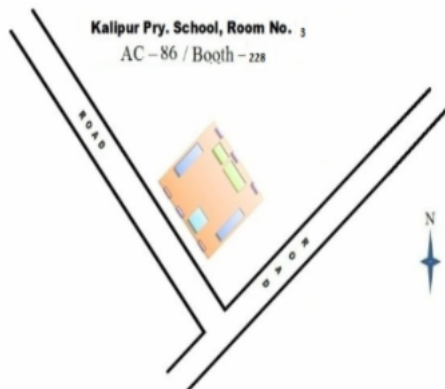

নির্বাচক নিবন্ধন আধিকারিকের স্বাক্ষর

Nazri Naksha

Google Map View

Polling Station Building Front View

Polling Station Front View

Cad View

Key MAP View

1 নাম : পিয়াংকা রাজবংশী (অধিকারী) স্বামীর নাম : চিরঞ্জিত রাজবংশী বাড়ির নং : এন০৩২৭ বয়স : 27 লিঙ্গ : মহিলা	STB2035939 ফটো উপলব্ধ	2 নাম : তপন অধিকারী পিতার নাম : রঞ্জিত অধিকারী বাড়ির নং : n0550 বয়স : 23 লিঙ্গ : পুরুষ	STB2392520 ফটো উপলব্ধ	3 নাম : রঞ্জিত অধিকারী পিতার নাম : শ্যাম চন্দ্র অধিকারী বাড়ির নং : n0550 বয়স : 20 লিঙ্গ : পুরুষ	STB2076255 ফটো উপলব্ধ
4 নাম : বানী অধিকারী (সরকার) স্বামীর নাম : নুপেন অধিকারী বাড়ির নং : n0253 বয়স : 49 লিঙ্গ : মহিলা	DDZ2461655 ফটো উপলব্ধ	5 নাম : অনিমা কর্মকার স্বামীর নাম : আনন্দ কর্মকার বাড়ির নং : n0314 বয়স : 34 লিঙ্গ : মহিলা	STB1297860 ফটো উপলব্ধ	6 নাম : শিশিরকুমার কর্মকার পিতার নাম : মনোরঞ্জনকুমার কর্মকার বাড়ির নং : n0079 বয়স : 44 লিঙ্গ : পুরুষ	DDZ2443984 ফটো উপলব্ধ
7 নাম : বাসন্তী অধিকারী স্বামীর নাম : রঞ্জিত অধিকারী বাড়ির নং : n0079 বয়স : 50 লিঙ্গ : মহিলা	STB1709914 ফটো উপলব্ধ	8 নাম : আনন্দ কর্মকার পিতার নাম : মনোরঞ্জন কর্মকার বাড়ির নং : n0079 বয়স : 50 লিঙ্গ : পুরুষ	WB/12/078/501880 ফটো উপলব্ধ	9 নাম : চিত্তারানী কর্মকার স্বামীর নাম : মনোরঞ্জন কর্মকার বাড়ির নং : n0079 বয়স : 68 লিঙ্গ : মহিলা	DDZ2713485 ফটো উপলব্ধ
10 নাম : গোপাল কর্মকার পিতার নাম : সুবীর কর্মকার বাড়ির নং : n0019 বয়স : 61 লিঙ্গ : পুরুষ	STB1733435 ফটো উপলব্ধ	11 নাম : গুণিনাথ কর্মকার পিতার নাম : গোপাল কর্মকার বাড়ির নং : কালীপুর বয়স : 20 লিঙ্গ : পুরুষ	STB2640803 ফটো উপলব্ধ	12 নাম : মনোরঞ্জন কর্মকার পিতার নাম : হৃষিকেশ কর্মকার বাড়ির নং : n0079 বয়স : 78 লিঙ্গ : পুরুষ	WB/12/078/501260 ফটো উপলব্ধ
13 নাম : রাসমনি কর্মকার স্বামীর নাম : গোপাল কর্মকার বাড়ির নং : n0054 বয়স : 52 লিঙ্গ : মহিলা	DDZ2444990 ফটো উপলব্ধ	14 নাম : অনণ্যা কর্মকার পিতার নাম : আনন্দ কর্মকার বাড়ির নং : কালীপুর বয়স : 21 লিঙ্গ : মহিলা	STB2607984 ফটো উপলব্ধ	15 নাম : দুলাল দাস পিতার নাম : বলরাম দাস বাড়ির নং : এন0337 বয়স : 40 লিঙ্গ : পুরুষ	STB1710102 ফটো উপলব্ধ
16 নাম : রিনা দাস স্বামীর নাম : দুলাল দাস বাড়ির নং : এন0337 বয়স : 41 লিঙ্গ : মহিলা	DDZ3089935 ফটো উপলব্ধ	17 নাম : সম্পা ঘোষ পিতার নাম : সুশীল ঘোষ বাড়ির নং : n0513 বয়স : 32 লিঙ্গ : মহিলা	STB2035830 ফটো উপলব্ধ	18 নাম : জয়ন্তী ঘোষ স্বামীর নাম : গনেশ ঘোষ বাড়ির নং : n0509 বয়স : 46 লিঙ্গ : মহিলা	STB1951573 ফটো উপলব্ধ
19 নাম : অনিমা ঘোষ স্বামীর নাম : রামবিলাস ঘোষ বাড়ির নং : N0024 বয়স : 49 লিঙ্গ : মহিলা	WB/12/078/573726 ফটো উপলব্ধ	20 নাম : সুমন ঘোষ পিতার নাম : সুশীল ঘোষ বাড়ির নং : N0000 বয়স : 29 লিঙ্গ : পুরুষ	STB2035855 ফটো উপলব্ধ	21 নাম : রিংকি রাজবংশী ঘোষ স্বামীর নাম : সুবীরা রাজবংশী বাড়ির নং : এন0000 বয়স : 23 লিঙ্গ : মহিলা	STB2174514 ফটো উপলব্ধ
22 নাম : টুম্পা চক্রবর্তী পিতার নাম : বিমল চক্রবর্তী বাড়ির নং : নং 162 বয়স : 24 লিঙ্গ : মহিলা	STB2392751 ফটো উপলব্ধ	23 নাম : সঞ্জয় চক্রবর্তী পিতার নাম : বিমল চক্রবর্তী বাড়ির নং : এন0162 বয়স : 27 লিঙ্গ : পুরুষ	STB2174761 ফটো উপলব্ধ	24 নাম : চৈতন্য দাস পিতার নাম : আভিরাম দাস বাড়ির নং : n0162 বয়স : 38 লিঙ্গ : পুরুষ	STB1600642 ফটো উপলব্ধ
25 নাম : স্বপ্না চক্রবর্তী পিতার নাম : বিমল চক্রবর্তী বাড়ির নং : n0162 বয়স : 33 লিঙ্গ : মহিলা	STB1481332 ফটো উপলব্ধ	26 নাম : শেফালী চক্রবর্তী স্বামীর নাম : বিমল চক্রবর্তী বাড়ির নং : n0162 বয়স : 57 লিঙ্গ : মহিলা	WB/12/078/546210 ফটো উপলব্ধ	27 নাম : বিমল চক্রবর্তী পিতার নাম : অনিল চক্রবর্তী বাড়ির নং : n0162 বয়স : 62 লিঙ্গ : পুরুষ	WB/12/078/546534 ফটো উপলব্ধ
28 নাম : সুরবালা চক্রবর্তী স্বামীর নাম : অনিল চক্রবর্তী বাড়ির নং : n0162 বয়স : 86 লিঙ্গ : মহিলা	WB/12/078/546216 ফটো উপলব্ধ	29 নাম : সুবীর টিকাদার পিতার নাম : রনজিত টিকাদার বাড়ির নং : n0115 বয়স : 36 লিঙ্গ : পুরুষ	STB0997239 ফটো উপলব্ধ	30 নাম : প্রতিমা টিকাদার স্বামীর নাম : রঞ্জিত টিকাদার বাড়ির নং : n0115 বয়স : 61 লিঙ্গ : মহিলা	WB/12/078/501370 ফটো উপলব্ধ