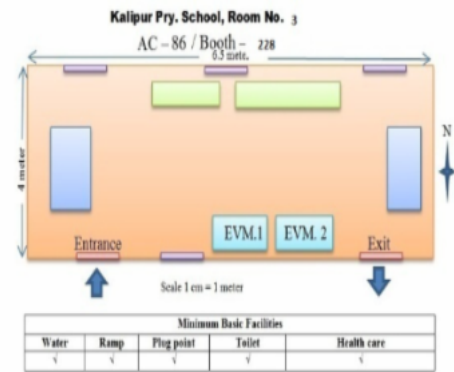

নির্বাচক নিবন্ধন আধিকারিকের স্বাক্ষর

Nazri Naksha

Google Map View

Polling Station Building Front View

Polling Station Front View

Cad View

Key MAP View

1 নাম : পিয়াংকা রাজবংশী (অধিকারী) স্বামীর নাম : চিরঞ্জিত রাজবংশী বাড়ির নং : এন০৩২৭ বয়স : 27 লিঙ্গ : মহিলা	STB2035939 ফটো উপলব্ধ	2 নাম : তপন অধিকারী পিতার নাম : রঞ্জিত অধিকারী বাড়ির নং : n0550 বয়স : 23 লিঙ্গ : পুরুষ	STB2392520 ফটো উপলব্ধ	3 নাম : রঞ্জিত অধিকারী পিতার নাম : শ্যাম চন্দ্র অধিকারী বাড়ির নং : n0550 বয়স : 20 লিঙ্গ : পুরুষ	STB2076255 ফটো উপলব্ধ
4 নাম : বানী অধিকারী (সরকার) স্বামীর নাম : নুপেন অধিকারী বাড়ির নং : n0253 বয়স : 49 লিঙ্গ : মহিলা	DDZ2461655 ফটো উপলব্ধ	5 নাম : অনিমা কর্মকার স্বামীর নাম : আনন্দ কর্মকার বাড়ির নং : n0314 বয়স : 34 লিঙ্গ : মহিলা	STB1297860 ফটো উপলব্ধ	6 নাম : শিশিরকুমার কর্মকার পিতার নাম : মনোরঞ্জনকুমার কর্মকার বাড়ির নং : n0079 বয়স : 44 লিঙ্গ : পুরুষ	DDZ2443984 ফটো উপলব্ধ
7 নাম : বাসন্তী অধিকারী স্বামীর নাম : রঞ্জিত অধিকারী বাড়ির নং : n0079 বয়স : 50 লিঙ্গ : মহিলা	STB1709914 ফটো উপলব্ধ	8 নাম : আনন্দ কর্মকার পিতার নাম : মনোরঞ্জন কর্মকার বাড়ির নং : n0079 বয়স : 50 লিঙ্গ : পুরুষ	WB/12/078/501880 ফটো উপলব্ধ	9 নাম : চিত্তারানী কর্মকার স্বামীর নাম : মনোরঞ্জন কর্মকার বাড়ির নং : n0079 বয়স : 68 লিঙ্গ : মহিলা	DDZ2713485 ফটো উপলব্ধ
10 নাম : গোপাল কর্মকার পিতার নাম : সুবীর কর্মকার বাড়ির নং : n0019 বয়স : 61 লিঙ্গ : পুরুষ	STB1733435 ফটো উপলব্ধ	11 নাম : গুণিনাথ কর্মকার পিতার নাম : গোপাল কর্মকার বাড়ির নং : কালীপুর বয়স : 20 লিঙ্গ : পুরুষ	STB2640803 ফটো উপলব্ধ	12 নাম : মনোরঞ্জন কর্মকার পিতার নাম : হৃষিকেশ কর্মকার বাড়ির নং : n0079 বয়স : 78 লিঙ্গ : পুরুষ	WB/12/078/501260 ফটো উপলব্ধ
13 নাম : রাসমনি কর্মকার স্বামীর নাম : গোপাল কর্মকার বাড়ির নং : n0054 বয়স : 52 লিঙ্গ : মহিলা	DDZ2444990 ফটো উপলব্ধ	14 নাম : অনণ্যা কর্মকার পিতার নাম : আনন্দ কর্মকার বাড়ির নং : কালীপুর বয়স : 21 লিঙ্গ : মহিলা	STB2607984 ফটো উপলব্ধ	15 নাম : দুলাল দাস পিতার নাম : বলরাম দাস বাড়ির নং : এন0337 বয়স : 40 লিঙ্গ : পুরুষ	STB1710102 ফটো উপলব্ধ
16 নাম : রিনা দাস স্বামীর নাম : দুলাল দাস বাড়ির নং : এন0337 বয়স : 41 লিঙ্গ : মহিলা	DDZ3089935 ফটো উপলব্ধ	17 নাম : সম্পা ঘোষ পিতার নাম : সুশীল ঘোষ বাড়ির নং : n0513 বয়স : 32 লিঙ্গ : মহিলা	STB2035830 ফটো উপলব্ধ	18 নাম : জয়ন্তী ঘোষ স্বামীর নাম : গনেশ ঘোষ বাড়ির নং : n0509 বয়স : 46 লিঙ্গ : মহিলা	STB1951573 ফটো উপলব্ধ
19 নাম : অনিমা ঘোষ স্বামীর নাম : রামবিলাস ঘোষ বাড়ির নং : N0024 বয়স : 49 লিঙ্গ : মহিলা	WB/12/078/573726 ফটো উপলব্ধ	20 নাম : সুমন ঘোষ পিতার নাম : সুশীল ঘোষ বাড়ির নং : N0000 বয়স : 29 লিঙ্গ : পুরুষ	STB2035855 ফটো উপলব্ধ	21 নাম : রিংকি রাজবংশী ঘোষ স্বামীর নাম : সুবীরা রাজবংশী বাড়ির নং : এন0000 বয়স : 23 লিঙ্গ : মহিলা	STB2174514 ফটো উপলব্ধ
22 নাম : টুম্পা চক্রবর্তী পিতার নাম : বিমল চক্রবর্তী বাড়ির নং : নং 162 বয়স : 24 লিঙ্গ : মহিলা	STB2392751 ফটো উপলব্ধ	23 নাম : সঞ্জয় চক্রবর্তী পিতার নাম : বিমল চক্রবর্তী বাড়ির নং : এন0162 বয়স : 27 লিঙ্গ : পুরুষ	STB2174761 ফটো উপলব্ধ	24 নাম : চৈতন্য দাস পিতার নাম : আভিরাম দাস বাড়ির নং : n0162 বয়স : 38 লিঙ্গ : পুরুষ	STB1600642 ফটো উপলব্ধ
25 নাম : স্বপ্না চক্রবর্তী পিতার নাম : বিমল চক্রবর্তী বাড়ির নং : n0162 বয়স : 33 লিঙ্গ : মহিলা	STB1481332 ফটো উপলব্ধ	26 নাম : শেফালী চক্রবর্তী স্বামীর নাম : বিমল চক্রবর্তী বাড়ির নং : n0162 বয়স : 57 লিঙ্গ : মহিলা	WB/12/078/546210 ফটো উপলব্ধ	27 নাম : বিমল চক্রবর্তী পিতার নাম : অনিল চক্রবর্তী বাড়ির নং : n0162 বয়স : 62 লিঙ্গ : পুরুষ	WB/12/078/546534 ফটো উপলব্ধ
28 নাম : সুরবালা চক্রবর্তী স্বামীর নাম : অনিল চক্রবর্তী বাড়ির নং : n0162 বয়স : 86 লিঙ্গ : মহিলা	WB/12/078/546216 ফটো উপলব্ধ	29 নাম : সুবীর টিকাদার পিতার নাম : রনজিত টিকাদার বাড়ির নং : n0115 বয়স : 36 লিঙ্গ : পুরুষ	STB0997239 ফটো উপলব্ধ	30 নাম : প্রতিমা টিকাদার স্বামীর নাম : রঞ্জিত টিকাদার বাড়ির নং : n0115 বয়স : 61 লিঙ্গ : মহিলা	WB/12/078/501370 ফটো উপলব্ধ