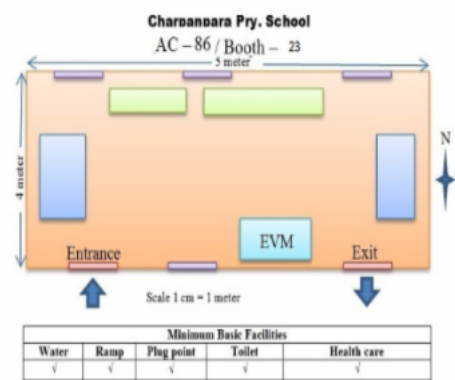

নির্বাচক নিবন্ধন আধিকারিকের স্বাক্ষর

Nazri Naksha

Google Map View

Polling Station Building Front View

Polling Station Front View

Cad View

Key MAP View

1 নাম : অরুণ ঘাড়াই পিতার নাম: নারায়ণ ঘাড়াই বাড়ির নং : n0134 বয়স : 50 লিঙ্গ : পুরুষ	DDZ3068384 ফটো উপলব্ধ	2 নাম : বাসুদেব জান মায়ের নাম: অবলা জান বাড়ির নং : n0133 বয়স : 46 লিঙ্গ : পুরুষ	STB1315290 ফটো উপলব্ধ	3 নাম : আল্পনা ঘাড়াই (সাঁতরা) স্বামীর নাম: প্রসেনজিত ঘাড়াই বাড়ির নং : n0133 বয়স : 47 লিঙ্গ : মহিলা	STB1315795 ফটো উপলব্ধ
4 নাম : অনাথ ঘাড়াই পিতার নাম: বিশ্বজিৎ ঘাড়াই বাড়ির নং : n0133 বয়স : 37 লিঙ্গ : পুরুষ	STB0090233 ফটো উপলব্ধ	5 নাম : সুলেখা ঘাড়াই স্বামীর নাম: বিশ্বজিৎ ঘাড়াই বাড়ির নং : n0133 বয়স : 53 লিঙ্গ : মহিলা	WB/12/078/039238 ফটো উপলব্ধ	6 নাম : বার্না সাঁতরা স্বামীর নাম: প্রবীর সাঁতরা বাড়ির নং : n0132 বয়স : 37 লিঙ্গ : মহিলা	STB1754282 ফটো উপলব্ধ
7 নাম : ভানু পাত্র পিতার নাম: শম্ভু পাত্র বাড়ির নং : n0132 বয়স : 50 লিঙ্গ : পুরুষ	WB/12/078/039476 ফটো উপলব্ধ	8 নাম : অবিনাশ ঘাড়াই পিতার নাম: গণেশ ঘাড়াই বাড়ির নং : n0132 বয়স : 75 লিঙ্গ : পুরুষ	WB/12/078/039080 ফটো উপলব্ধ	9 নাম : শ্যামলী ঘাড়াই (মল্লিক) স্বামীর নাম: তপন ঘাড়াই বাড়ির নং : n0131 বয়স : 43 লিঙ্গ : মহিলা	STB1315811 ফটো উপলব্ধ
10 নাম : তপন ঘাড়াই পিতার নাম: নন্দদুলাল ঘাড়াই বাড়ির নং : n0131 বয়স : 53 লিঙ্গ : পুরুষ	DDZ1857945 ফটো উপলব্ধ	11 নাম : সৌরভ ঘাড়াই পিতার নাম: মনোজ ঘাড়াই বাড়ির নং : n0131 বয়স : 32 লিঙ্গ : পুরুষ	STB1753979 ফটো উপলব্ধ	12 নাম : আলোক ঘাড়াই পিতার নাম: মনোজ ঘাড়াই বাড়ির নং : n0131 বয়স : 33 লিঙ্গ : পুরুষ	STB1632892 ফটো উপলব্ধ
13 নাম : মনোজ ঘাড়াই পিতার নাম: নন্দদুলাল ঘাড়াই বাড়ির নং : n0131 বয়স : 56 লিঙ্গ : পুরুষ	WB/12/078/039155 ফটো উপলব্ধ	14 নাম : ছবি ঘাড়াই পিতার নাম: কৃষ্ণ ঘাড়াই বাড়ির নং : n0130 বয়স : 44 লিঙ্গ : মহিলা	DDZ2760015 ফটো উপলব্ধ	15 নাম : কৃষ্ণ ঘাড়াই পিতার নাম: নন্দদুলাল ঘাড়াই বাড়ির নং : n0130 বয়স : 46 লিঙ্গ : পুরুষ	DDZ1857242 ফটো উপলব্ধ
16 নাম : কম্পনা ঘাড়াই স্বামীর নাম: প্রদীপ ঘাড়াই বাড়ির নং : n0129 বয়স : 56 লিঙ্গ : মহিলা	WB/12/078/039037 ফটো উপলব্ধ	17 নাম : রীনা পাত্র(সাঁতরা) স্বামীর নাম: গৌরাজ পাত্র বাড়ির নং : n0134 বয়স : 31 লিঙ্গ : মহিলা	STB1632934 ফটো উপলব্ধ	18 নাম : গৌরাজ পাত্র পিতার নাম: জয়দেব পাত্র বাড়ির নং : n0134 বয়স : 44 লিঙ্গ : পুরুষ	DDZ2954550 ফটো উপলব্ধ
19 নাম : সারথী পাত্র স্বামীর নাম: জয়দেব পাত্র বাড়ির নং : n0134 বয়স : 56 লিঙ্গ : মহিলা	WB/12/078/039404 ফটো উপলব্ধ	20 নাম : যমুনা ঘাড়াই (সেন) স্বামীর নাম: অরুণ ঘাড়াই বাড়ির নং : n0134 বয়স : 42 লিঙ্গ : মহিলা	STB1315860 ফটো উপলব্ধ	21 নাম : বাপ্পা ঘাড়াই পিতার নাম: মানিক ঘাড়াই বাড়ির নং : n0172 বয়স : 32 লিঙ্গ : পুরুষ	STB1524735 ফটো উপলব্ধ
22 নাম : মানিক ঘাড়াই পিতার নাম: বাদল ঘাড়াই বাড়ির নং : n0172 বয়স : 61 লিঙ্গ : পুরুষ	WB/12/078/039220 ফটো উপলব্ধ	23 নাম : বৈদ্যনাথ ঘাড়াই পিতার নাম: বাদল ঘাড়াই বাড়ির নং : n0172 বয়স : 69 লিঙ্গ : পুরুষ	WB/12/078/039219 ফটো উপলব্ধ	24 নাম : রূপালী ঘাড়াই স্বামীর নাম: বৈদ্যনাথ ঘাড়াই বাড়ির নং : n0171 বয়স : 66 লিঙ্গ : মহিলা	WB/12/078/039089 ফটো উপলব্ধ
25 নাম : কাকলী ঘাড়াই স্বামীর নাম: উদয় ঘাড়াই বাড়ির নং : n0170 বয়স : 54 লিঙ্গ : মহিলা	WB/12/078/039090 ফটো উপলব্ধ	26 নাম : উদয় ঘাড়াই পিতার নাম: বাদল ঘাড়াই বাড়ির নং : n0170 বয়স : 57 লিঙ্গ : পুরুষ	WB/12/078/039068 ফটো উপলব্ধ	27 নাম : প্রসেনজিৎ ঘাড়াই পিতার নাম: যুধিষ্ঠির ঘাড়াই বাড়ির নং : n0133 বয়স : 55 লিঙ্গ : পুরুষ	DDZ3068376 ফটো উপলব্ধ
28 নাম : রুমা ঘোরুঙ্গ পিতার নাম: প্রদীপ ঘোরুঙ্গ বাড়ির নং : এন0129 বয়স : 23 লিঙ্গ : মহিলা	STB2434447 ফটো উপলব্ধ	29 নাম : প্রদীপ ঘাড়াই পিতার নাম: নন্দদুলাল ঘাড়াই বাড়ির নং : এন0129 বয়স : 63 লিঙ্গ : পুরুষ	STB2554830 ফটো উপলব্ধ	30 নাম : শ্রাবণী গুরুঙ্গ ধারা স্বামীর নাম: বঙ্গা ঘোরুঙ্গ বাড়ির নং : এন0000 বয়স : 21 লিঙ্গ : মহিলা	STB2605806 ফটো উপলব্ধ