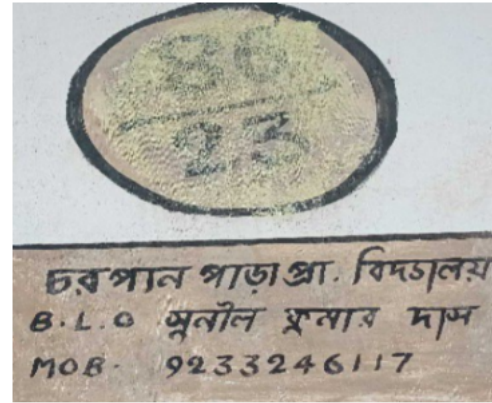

নির্বাচক নিবন্ধন আধিকারিকের স্বাক্ষর

Nazri Naksha

Google Map View

Polling Station Building Front View

Polling Station Front View

Cad View

Key MAP View

1 নাম : অরুণ ঘাড়াই পিতার নাম: নারায়ণ ঘাড়াই বাড়ির নং : n0134 বয়স : 50 লিঙ্গ : পুরুষ	DDZ3068384 ফটো উপলব্ধ	2 নাম : বাসুদেব জান মায়ের নাম: অবলা জান বাড়ির নং : n0133 বয়স : 46 লিঙ্গ : পুরুষ	STB1315290 ফটো উপলব্ধ	3 নাম : আল্পনা ঘাড়াই (সাঁতরা) স্বামীর নাম: প্রসেনজিত ঘাড়াই বাড়ির নং : n0133 বয়স : 47 লিঙ্গ : মহিলা	STB1315795 ফটো উপলব্ধ
4 নাম : অনাথ ঘাড়াই পিতার নাম: বিশ্বজিৎ ঘাড়াই বাড়ির নং : n0133 বয়স : 37 লিঙ্গ : পুরুষ	STB0090233 ফটো উপলব্ধ	5 নাম : সুলেখা ঘাড়াই স্বামীর নাম: বিশ্বজিৎ ঘাড়াই বাড়ির নং : n0133 বয়স : 53 লিঙ্গ : মহিলা	WB/12/078/039238 ফটো উপলব্ধ	6 নাম : বার্না সাঁতরা স্বামীর নাম: প্রবীর সাঁতরা বাড়ির নং : n0132 বয়স : 37 লিঙ্গ : মহিলা	STB1754282 ফটো উপলব্ধ
7 নাম : ভানু পাত্র পিতার নাম: শম্ভু পাত্র বাড়ির নং : n0132 বয়স : 50 লিঙ্গ : পুরুষ	WB/12/078/039476 ফটো উপলব্ধ	8 নাম : অবিনাশ ঘাড়াই পিতার নাম: গণেশ ঘাড়াই বাড়ির নং : n0132 বয়স : 75 লিঙ্গ : পুরুষ	WB/12/078/039080 ফটো উপলব্ধ	9 নাম : শ্যামলী ঘাড়াই (মল্লিক) স্বামীর নাম: তপন ঘাড়াই বাড়ির নং : n0131 বয়স : 43 লিঙ্গ : মহিলা	STB1315811 ফটো উপলব্ধ
10 নাম : তপন ঘাড়াই পিতার নাম: নন্দদুলাল ঘাড়াই বাড়ির নং : n0131 বয়স : 53 লিঙ্গ : পুরুষ	DDZ1857945 ফটো উপলব্ধ	11 নাম : সৌরভ ঘাড়াই পিতার নাম: মনোজ ঘাড়াই বাড়ির নং : n0131 বয়স : 32 লিঙ্গ : পুরুষ	STB1753979 ফটো উপলব্ধ	12 নাম : আলোক ঘাড়াই পিতার নাম: মনোজ ঘাড়াই বাড়ির নং : n0131 বয়স : 33 লিঙ্গ : পুরুষ	STB1632892 ফটো উপলব্ধ
13 নাম : মনোজ ঘাড়াই পিতার নাম: নন্দদুলাল ঘাড়াই বাড়ির নং : n0131 বয়স : 56 লিঙ্গ : পুরুষ	WB/12/078/039155 ফটো উপলব্ধ	14 নাম : ছবি ঘাড়াই পিতার নাম: কৃষ্ণ ঘাড়াই বাড়ির নং : n0130 বয়স : 44 লিঙ্গ : মহিলা	DDZ2760015 ফটো উপলব্ধ	15 নাম : কৃষ্ণ ঘাড়াই পিতার নাম: নন্দদুলাল ঘাড়াই বাড়ির নং : n0130 বয়স : 46 লিঙ্গ : পুরুষ	DDZ1857242 ফটো উপলব্ধ
16 নাম : কম্পনা ঘাড়াই স্বামীর নাম: প্রদীপ ঘাড়াই বাড়ির নং : n0129 বয়স : 56 লিঙ্গ : মহিলা	WB/12/078/039037 ফটো উপলব্ধ	17 নাম : রীনা পাত্র(সাঁতরা) স্বামীর নাম: গৌরাজ পাত্র বাড়ির নং : n0134 বয়স : 31 লিঙ্গ : মহিলা	STB1632934 ফটো উপলব্ধ	18 নাম : গৌরাজ পাত্র পিতার নাম: জয়দেব পাত্র বাড়ির নং : n0134 বয়স : 44 লিঙ্গ : পুরুষ	DDZ2954550 ফটো উপলব্ধ
19 নাম : সারথী পাত্র স্বামীর নাম: জয়দেব পাত্র বাড়ির নং : n0134 বয়স : 56 লিঙ্গ : মহিলা	WB/12/078/039404 ফটো উপলব্ধ	20 নাম : যমুনা ঘাড়াই (সেন) স্বামীর নাম: অরুণ ঘাড়াই বাড়ির নং : n0134 বয়স : 42 লিঙ্গ : মহিলা	STB1315860 ফটো উপলব্ধ	21 নাম : বাপ্পা ঘাড়াই পিতার নাম: মানিক ঘাড়াই বাড়ির নং : n0172 বয়স : 32 লিঙ্গ : পুরুষ	STB1524735 ফটো উপলব্ধ
22 নাম : মানিক ঘাড়াই পিতার নাম: বাদল ঘাড়াই বাড়ির নং : n0172 বয়স : 61 লিঙ্গ : পুরুষ	WB/12/078/039220 ফটো উপলব্ধ	23 নাম : বৈদ্যনাথ ঘাড়াই পিতার নাম: বাদল ঘাড়াই বাড়ির নং : n0172 বয়স : 69 লিঙ্গ : পুরুষ	WB/12/078/039219 ফটো উপলব্ধ	24 নাম : রূপালী ঘাড়াই স্বামীর নাম: বৈদ্যনাথ ঘাড়াই বাড়ির নং : n0171 বয়স : 66 লিঙ্গ : মহিলা	WB/12/078/039089 ফটো উপলব্ধ
25 নাম : কাকলী ঘাড়াই স্বামীর নাম: উদয় ঘাড়াই বাড়ির নং : n0170 বয়স : 54 লিঙ্গ : মহিলা	WB/12/078/039090 ফটো উপলব্ধ	26 নাম : উদয় ঘাড়াই পিতার নাম: বাদল ঘাড়াই বাড়ির নং : n0170 বয়স : 57 লিঙ্গ : পুরুষ	WB/12/078/039068 ফটো উপলব্ধ	27 নাম : প্রসেনজিৎ ঘাড়াই পিতার নাম: যুধিষ্ঠির ঘাড়াই বাড়ির নং : n0133 বয়স : 55 লিঙ্গ : পুরুষ	DDZ3068376 ফটো উপলব্ধ
28 নাম : রুমা ঘোরুঙ্গ পিতার নাম: প্রদীপ ঘোরুঙ্গ বাড়ির নং : এন0129 বয়স : 23 লিঙ্গ : মহিলা	STB2434447 ফটো উপলব্ধ	29 নাম : প্রদীপ ঘাড়াই পিতার নাম: নন্দদুলাল ঘাড়াই বাড়ির নং : এন0129 বয়স : 63 লিঙ্গ : পুরুষ	STB2554830 ফটো উপলব্ধ	30 নাম : শ্রাবণী গুরুঙ্গ ধারা স্বামীর নাম: বঙ্গা ঘোরুঙ্গ বাড়ির নং : এন0000 বয়স : 21 লিঙ্গ : মহিলা	STB2605806 ফটো উপলব্ধ