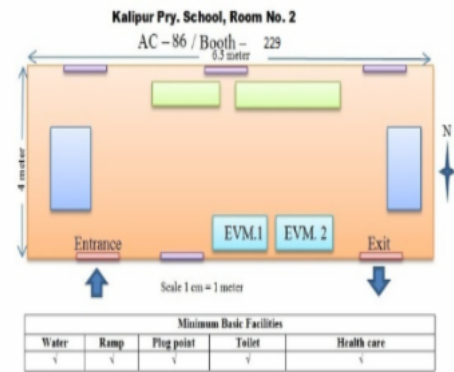

নির্বাচক নিবন্ধন আধিকারিকের স্বাক্ষর

Nazri Naksha

Google Map View

Polling Station Building Front View

Polling Station Front View

Cad View

Key MAP View

বিধানসভা নির্বাচনক্ষেত্রের নং, নাম : 86-শান্তিপুর  
ভাগ নং, নাম : 1-কালীপুর (পশ্চিম অংশ)