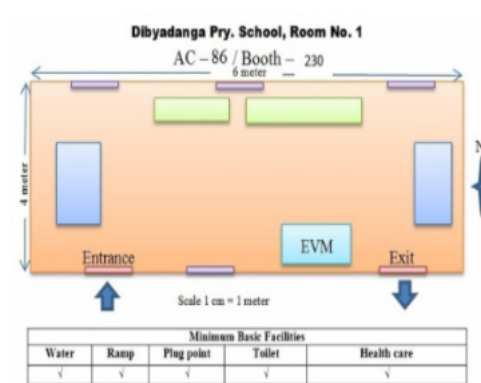

Key MAP View