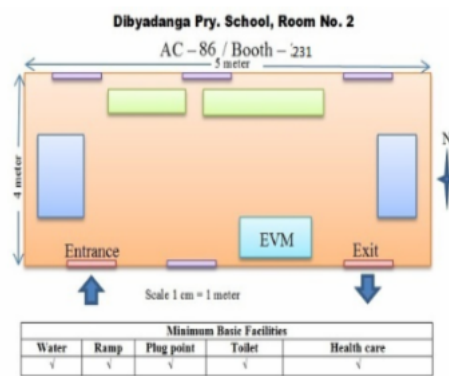

Key MAP View