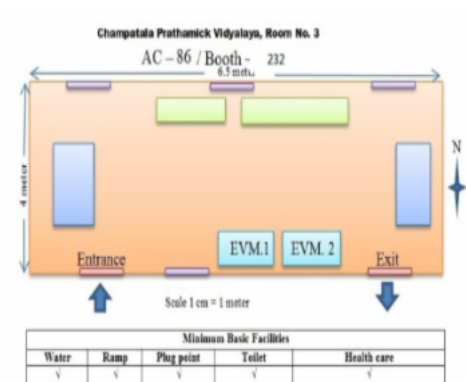

নির্বাচক নিবন্ধন আধিকারিকের স্বাক্ষর

Nazri Naksha

Google Map View

Champatala Prathamick Vidyalaya, Room No. 1
AC_86 / Booth no.- 232

Polling Station Building Front View

Polling Station Front View

Cad View

Key MAP View