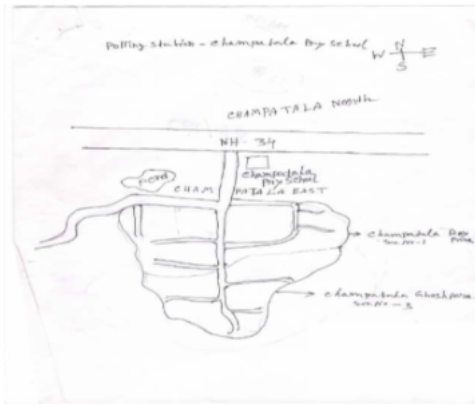

Nazri Naksha