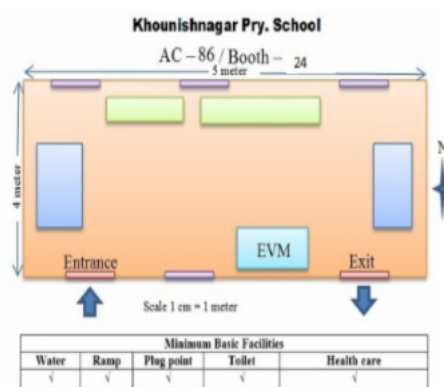

Key MAP View