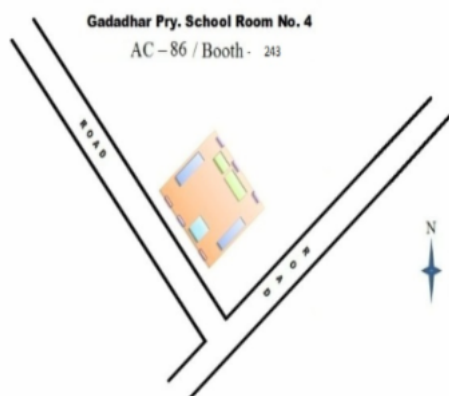

নির্বাচক নিবন্ধন আধিকারিকের স্বাক্ষর

Nazri Naksha

Google Map View

Polling Station Building Front View

Polling Station Front View

Cad View

Key MAP View

<p>Q 1</p> <p>নাম : রুপা দাস পিতার নাম: তিতাস দাস বাড়ির নং : এন0000 বয়স : 24 লিঙ্গ : মহিলা</p> <p>STB2380962</p> <p>ফটো উপলব্ধ</p>	<p>2</p> <p>নাম : পল্লবী অধিকারী পিতার নাম: বিদ্যুত অধিকারী বাড়ির নং : এন0000 বয়স : 29 লিঙ্গ : মহিলা</p> <p>XLL2070365</p> <p>ফটো উপলব্ধ</p>	<p>3</p> <p>নাম : নিয়ন দাস পিতার নাম: ভরত দাস বাড়ির নং : এন000 বয়স : 21 লিঙ্গ : পুরুষ</p> <p>STB2562445</p> <p>ফটো উপলব্ধ</p>
<p>4</p> <p>নাম : মহাদেব কুণ্ডু পিতার নাম: রতন কুণ্ডু বাড়ির নং : বয়স : 24 লিঙ্গ : পুরুষ</p> <p>STB2385706</p> <p>ফটো উপলব্ধ</p>	<p>5</p> <p>নাম : মাধবী কুণ্ডু স্বামীর নাম: রতন কুণ্ডু বাড়ির নং : n0104 বয়স : 44 লিঙ্গ : মহিলা</p> <p>DDZ1738210</p> <p>ফটো উপলব্ধ</p>	<p>6</p> <p>নাম : তপন কুন্ডু পিতার নাম: শম্ভুনাথ কুন্ডু বাড়ির নং : n0104 বয়স : 41 লিঙ্গ : পুরুষ</p> <p>DDZ2728269</p> <p>ফটো উপলব্ধ</p>
<p>7</p> <p>নাম : রতন কুন্ডু পিতার নাম: শম্ভুনাথ কুন্ডু বাড়ির নং : n0104 বয়স : 46 লিঙ্গ : পুরুষ</p> <p>DDZ2460749</p> <p>ফটো উপলব্ধ</p>	<p>8</p> <p>নাম : বিশ্বনাথ কুণ্ডু পিতার নাম: জীবন কুণ্ডু বাড়ির নং : n0104 বয়স : 56 লিঙ্গ : পুরুষ</p> <p>WB/12/078/546454</p> <p>ফটো উপলব্ধ</p>	<p>9</p> <p>নাম : শুক্লা কুন্ডু পিতার নাম: তপন কুন্ডু বাড়ির নং : n0226 বয়স : 34 লিঙ্গ : মহিলা</p> <p>STB1343730</p> <p>ফটো উপলব্ধ</p>
<p>10</p> <p>নাম : বিশ্বজিৎ কর্মকার পিতার নাম: জগদীশ কর্মকার বাড়ির নং : n0056 বয়স : 41 লিঙ্গ : পুরুষ</p> <p>DDZ2942241</p> <p>ফটো উপলব্ধ</p>	<p>11</p> <p>নাম : সমরেশ কর্মকার পিতার নাম: জগদীশ কর্মকার বাড়ির নং : n0056 বয়স : 29 লিঙ্গ : পুরুষ</p> <p>STB1929769</p> <p>ফটো উপলব্ধ</p>	<p>12</p> <p>নাম : কৃষ্ণা কর্মকার স্বামীর নাম: রমেশ কর্মকার বাড়ির নং : এন0000 বয়স : 26 লিঙ্গ : মহিলা</p> <p>STB2460822</p> <p>ফটো উপলব্ধ</p>
<p>13</p> <p>নাম : মৃত্যঞ্জয় কর্মকার পিতার নাম: গৌরাঙ্গ কর্মকার বাড়ির নং : n0041 বয়স : 35 লিঙ্গ : পুরুষ</p> <p>STB1301308</p> <p>ফটো উপলব্ধ</p>	<p>14</p> <p>নাম : তরুন কর্মকার পিতার নাম: রতন কর্মকার বাড়ির নং : n0094 বয়স : 38 লিঙ্গ : পুরুষ</p> <p>DDZ2837037</p> <p>ফটো উপলব্ধ</p>	<p>15</p> <p>নাম : বুলবুলি কর্মকার স্বামীর নাম: রতন কর্মকার বাড়ির নং : n0094 বয়স : 54 লিঙ্গ : মহিলা</p> <p>WB/12/078/546095</p> <p>ফটো উপলব্ধ</p>
<p>16</p> <p>নাম : রতন কর্মকার পিতার নাম: শশীমোহন কর্মকার বাড়ির নং : n0094 বয়স : 66 লিঙ্গ : পুরুষ</p> <p>WB/12/078/546574</p> <p>ফটো উপলব্ধ</p>	<p>17</p> <p>নাম : সরস্বতী কর্মকার স্বামীর নাম: নারায়ন কর্মকার বাড়ির নং : n0076 বয়স : 74 লিঙ্গ : মহিলা</p> <p>WB/12/078/546187</p> <p>ফটো উপলব্ধ</p>	<p>18</p> <p>নাম : রাজু কর্মকার পিতার নাম: জগদীশ কর্মকার বাড়ির নং : n0056 বয়স : 43 লিঙ্গ : পুরুষ</p> <p>DDZ2460707</p> <p>ফটো উপলব্ধ</p>
<p>19</p> <p>নাম : পুষ্পরানী কর্মকার স্বামীর নাম: জগদীশ কর্মকার বাড়ির নং : n0056 বয়স : 60 লিঙ্গ : মহিলা</p> <p>WB/12/078/546865</p> <p>ফটো উপলব্ধ</p>	<p>20</p> <p>নাম : সুশংকর কর্মকার পিতার নাম: গোপাল চন্দ্র কর্মকার বাড়ির নং : n0041 বয়স : 41 লিঙ্গ : পুরুষ</p> <p>DDZ2728228</p> <p>ফটো উপলব্ধ</p>	<p>21</p> <p>নাম : কল্পনা কর্মকার স্বামীর নাম: গৌরাঙ্গ কর্মকার বাড়ির নং : n0041 বয়স : 59 লিঙ্গ : মহিলা</p> <p>WB/12/078/546792</p> <p>ফটো উপলব্ধ</p>
<p>22</p> <p>নাম : গৌরাঙ্গ কর্মকার পিতার নাম: মঙ্গল কর্মকার বাড়ির নং : n0041 বয়স : 64 লিঙ্গ : পুরুষ</p> <p>DDZ2728210</p> <p>ফটো উপলব্ধ</p>	<p>23</p> <p>নাম : রমেশ কর্মকার পিতার নাম: আনন্দ কর্মকার বাড়ির নং : n0041 বয়স : 31 লিঙ্গ : পুরুষ</p> <p>STB1715507</p> <p>ফটো উপলব্ধ</p>	<p>24</p> <p>নাম : তাপস কর্মকার পিতার নাম: গোপাল কর্মকার বাড়ির নং : n0041 বয়স : 36 লিঙ্গ : পুরুষ</p> <p>STB1301324</p> <p>ফটো উপলব্ধ</p>
<p>25</p> <p>নাম : দিপঙ্কর কর্মকার পিতার নাম: গোপাল কর্মকার বাড়ির নং : n0041 বয়স : 39 লিঙ্গ : পুরুষ</p> <p>STB1301316</p> <p>ফটো উপলব্ধ</p>	<p>26</p> <p>নাম : বিজয়া কর্মকার স্বামীর নাম: গোপাল কর্মকার বাড়ির নং : n0041 বয়স : 61 লিঙ্গ : মহিলা</p> <p>WB/12/078/546146</p> <p>ফটো উপলব্ধ</p>	<p>27</p> <p>নাম : তাপস কর্মকার পিতার নাম: বাদল কর্মকার বাড়ির নং : n0020 বয়স : 45 লিঙ্গ : পুরুষ</p> <p>DDZ2728251</p> <p>ফটো উপলব্ধ</p>
<p>28</p> <p>নাম : বাদল কর্মকার পিতার নাম: সদানন্দ কর্মকার বাড়ির নং : n0020 বয়স : 80 লিঙ্গ : পুরুষ</p> <p>DDZ2728244</p> <p>ফটো উপলব্ধ</p>	<p>29</p> <p>নাম : ইতিরানী কর্মকার স্বামীর নাম: লক্ষেশ্বর কর্মকার বাড়ির নং : n0016 বয়স : 62 লিঙ্গ : মহিলা</p> <p>DDZ2728236</p> <p>ফটো উপলব্ধ</p>	<p>30</p> <p>নাম : লক্ষেশ্বর কর্মকার পিতার নাম: ধীরেন কর্মকার বাড়ির নং : n0016 বয়স : 69 লিঙ্গ : পুরুষ</p> <p>WB/12/078/546655</p> <p>ফটো উপলব্ধ</p>