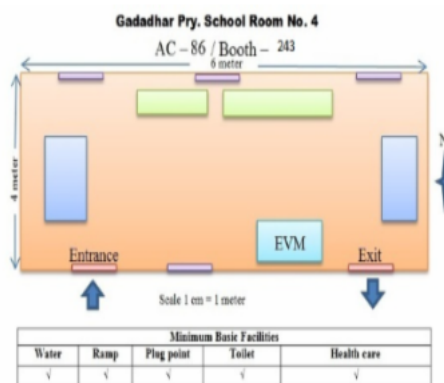

নির্বাচক নিবন্ধন আধিকারিকের স্বাক্ষর

Nazri Naksha

Google Map View

Polling Station Building Front View

Polling Station Front View

Cad View

Key MAP View

<p>Q 1</p> <p>নাম : রুপা দাস পিতার নাম: তিতাস দাস বাড়ির নং : এন0000 বয়স : 24 লিঙ্গ : মহিলা</p> <p>STB2380962</p> <p>ফটো উপলব্ধ</p>	<p>2</p> <p>নাম : পল্লবী অধিকারী পিতার নাম: বিদ্যুত অধিকারী বাড়ির নং : এন0000 বয়স : 29 লিঙ্গ : মহিলা</p> <p>XLL2070365</p> <p>ফটো উপলব্ধ</p>	<p>3</p> <p>নাম : নিয়ন দাস পিতার নাম: ভরত দাস বাড়ির নং : এন000 বয়স : 21 লিঙ্গ : পুরুষ</p> <p>STB2562445</p> <p>ফটো উপলব্ধ</p>
<p>4</p> <p>নাম : মহাদেব কুণ্ডু পিতার নাম: রতন কুণ্ডু বাড়ির নং : বয়স : 24 লিঙ্গ : পুরুষ</p> <p>STB2385706</p> <p>ফটো উপলব্ধ</p>	<p>5</p> <p>নাম : মাধবী কুণ্ডু স্বামীর নাম: রতন কুণ্ডু বাড়ির নং : n0104 বয়স : 44 লিঙ্গ : মহিলা</p> <p>DDZ1738210</p> <p>ফটো উপলব্ধ</p>	<p>6</p> <p>নাম : তপন কুন্ডু পিতার নাম: শম্ভুনাথ কুন্ডু বাড়ির নং : n0104 বয়স : 41 লিঙ্গ : পুরুষ</p> <p>DDZ2728269</p> <p>ফটো উপলব্ধ</p>
<p>7</p> <p>নাম : রতন কুন্ডু পিতার নাম: শম্ভুনাথ কুন্ডু বাড়ির নং : n0104 বয়স : 46 লিঙ্গ : পুরুষ</p> <p>DDZ2460749</p> <p>ফটো উপলব্ধ</p>	<p>8</p> <p>নাম : বিশ্বনাথ কুণ্ডু পিতার নাম: জীবন কুণ্ডু বাড়ির নং : n0104 বয়স : 56 লিঙ্গ : পুরুষ</p> <p>WB/12/078/546454</p> <p>ফটো উপলব্ধ</p>	<p>9</p> <p>নাম : শুক্লা কুন্ডু পিতার নাম: তপন কুন্ডু বাড়ির নং : n0226 বয়স : 34 লিঙ্গ : মহিলা</p> <p>STB1343730</p> <p>ফটো উপলব্ধ</p>
<p>10</p> <p>নাম : বিশ্বজিৎ কর্মকার পিতার নাম: জগদীশ কর্মকার বাড়ির নং : n0056 বয়স : 41 লিঙ্গ : পুরুষ</p> <p>DDZ2942241</p> <p>ফটো উপলব্ধ</p>	<p>11</p> <p>নাম : সমরেশ কর্মকার পিতার নাম: জগদীশ কর্মকার বাড়ির নং : n0056 বয়স : 29 লিঙ্গ : পুরুষ</p> <p>STB1929769</p> <p>ফটো উপলব্ধ</p>	<p>12</p> <p>নাম : কৃষ্ণা কর্মকার স্বামীর নাম: রমেশ কর্মকার বাড়ির নং : এন0000 বয়স : 26 লিঙ্গ : মহিলা</p> <p>STB2460822</p> <p>ফটো উপলব্ধ</p>
<p>13</p> <p>নাম : মৃত্যঞ্জয় কর্মকার পিতার নাম: গৌরাঙ্গ কর্মকার বাড়ির নং : n0041 বয়স : 35 লিঙ্গ : পুরুষ</p> <p>STB1301308</p> <p>ফটো উপলব্ধ</p>	<p>14</p> <p>নাম : তরুন কর্মকার পিতার নাম: রতন কর্মকার বাড়ির নং : n0094 বয়স : 38 লিঙ্গ : পুরুষ</p> <p>DDZ2837037</p> <p>ফটো উপলব্ধ</p>	<p>15</p> <p>নাম : বুলবুলি কর্মকার স্বামীর নাম: রতন কর্মকার বাড়ির নং : n0094 বয়স : 54 লিঙ্গ : মহিলা</p> <p>WB/12/078/546095</p> <p>ফটো উপলব্ধ</p>
<p>16</p> <p>নাম : রতন কর্মকার পিতার নাম: শশীমোহন কর্মকার বাড়ির নং : n0094 বয়স : 66 লিঙ্গ : পুরুষ</p> <p>WB/12/078/546574</p> <p>ফটো উপলব্ধ</p>	<p>17</p> <p>নাম : সরস্বতী কর্মকার স্বামীর নাম: নারায়ন কর্মকার বাড়ির নং : n0076 বয়স : 74 লিঙ্গ : মহিলা</p> <p>WB/12/078/546187</p> <p>ফটো উপলব্ধ</p>	<p>18</p> <p>নাম : রাজু কর্মকার পিতার নাম: জগদীশ কর্মকার বাড়ির নং : n0056 বয়স : 43 লিঙ্গ : পুরুষ</p> <p>DDZ2460707</p> <p>ফটো উপলব্ধ</p>
<p>19</p> <p>নাম : পুষ্পরানী কর্মকার স্বামীর নাম: জগদীশ কর্মকার বাড়ির নং : n0056 বয়স : 60 লিঙ্গ : মহিলা</p> <p>WB/12/078/546865</p> <p>ফটো উপলব্ধ</p>	<p>20</p> <p>নাম : সুশংকর কর্মকার পিতার নাম: গোপাল চন্দ্র কর্মকার বাড়ির নং : n0041 বয়স : 41 লিঙ্গ : পুরুষ</p> <p>DDZ2728228</p> <p>ফটো উপলব্ধ</p>	<p>21</p> <p>নাম : কল্পনা কর্মকার স্বামীর নাম: গৌরাঙ্গ কর্মকার বাড়ির নং : n0041 বয়স : 59 লিঙ্গ : মহিলা</p> <p>WB/12/078/546792</p> <p>ফটো উপলব্ধ</p>
<p>22</p> <p>নাম : গৌরাঙ্গ কর্মকার পিতার নাম: মঙ্গল কর্মকার বাড়ির নং : n0041 বয়স : 64 লিঙ্গ : পুরুষ</p> <p>DDZ2728210</p> <p>ফটো উপলব্ধ</p>	<p>23</p> <p>নাম : রমেশ কর্মকার পিতার নাম: আনন্দ কর্মকার বাড়ির নং : n0041 বয়স : 31 লিঙ্গ : পুরুষ</p> <p>STB1715507</p> <p>ফটো উপলব্ধ</p>	<p>24</p> <p>নাম : তাপস কর্মকার পিতার নাম: গোপাল কর্মকার বাড়ির নং : n0041 বয়স : 36 লিঙ্গ : পুরুষ</p> <p>STB1301324</p> <p>ফটো উপলব্ধ</p>
<p>25</p> <p>নাম : দিপঙ্কর কর্মকার পিতার নাম: গোপাল কর্মকার বাড়ির নং : n0041 বয়স : 39 লিঙ্গ : পুরুষ</p> <p>STB1301316</p> <p>ফটো উপলব্ধ</p>	<p>26</p> <p>নাম : বিজয়া কর্মকার স্বামীর নাম: গোপাল কর্মকার বাড়ির নং : n0041 বয়স : 61 লিঙ্গ : মহিলা</p> <p>WB/12/078/546146</p> <p>ফটো উপলব্ধ</p>	<p>27</p> <p>নাম : তাপস কর্মকার পিতার নাম: বাদল কর্মকার বাড়ির নং : n0020 বয়স : 45 লিঙ্গ : পুরুষ</p> <p>DDZ2728251</p> <p>ফটো উপলব্ধ</p>
<p>28</p> <p>নাম : বাদল কর্মকার পিতার নাম: সদানন্দ কর্মকার বাড়ির নং : n0020 বয়স : 80 লিঙ্গ : পুরুষ</p> <p>DDZ2728244</p> <p>ফটো উপলব্ধ</p>	<p>29</p> <p>নাম : ইতিরানী কর্মকার স্বামীর নাম: লক্ষেশ্বর কর্মকার বাড়ির নং : n0016 বয়স : 62 লিঙ্গ : মহিলা</p> <p>DDZ2728236</p> <p>ফটো উপলব্ধ</p>	<p>30</p> <p>নাম : লক্ষেশ্বর কর্মকার পিতার নাম: ধীরেন কর্মকার বাড়ির নং : n0016 বয়স : 69 লিঙ্গ : পুরুষ</p> <p>WB/12/078/546655</p> <p>ফটো উপলব্ধ</p>